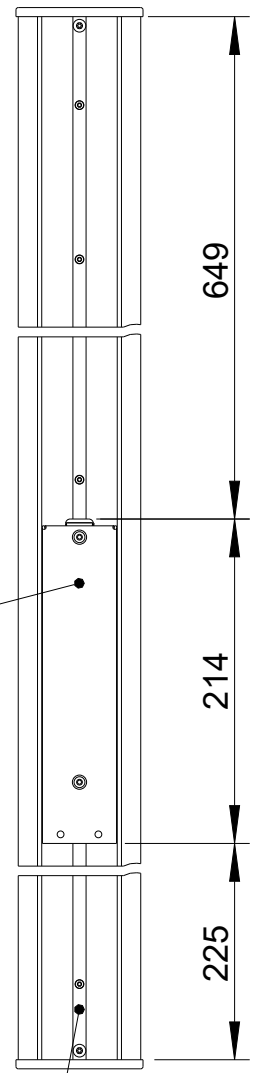

Fohhn

2D drawings

Focus Slim

FS-110

Vorderansicht/
Front view

Fohhn Logo, drehbar
in 90° Schritten/
Fohhn-logo, rotatable
in steps of 90°

Seitenansicht/
Side view

Stahlgitter, mit akustisch
transparentem 3D Gewebe hinterlegt/
Steel grille, backed by acoustically
transparent 3D mesh

Rückansicht/
Rear view

Regen- und
Schutzabdeckung/
Rain and protection
cover

T-Nut für
Nutensteine M6/
T-slot for
slot nuts M6

Draufsicht mit
Abdeckung/
Top view
with cover

Draufsicht ohne
Abdeckung/
Top view
without cover

T-Nut/
T-slot

All data and dimensions are subject to change

FS-110
1352-xxxxx

Rückansicht ohne Regen- und Schutzabdeckung/
Rear view without rain and protection cover

All data and dimensions are subject to change