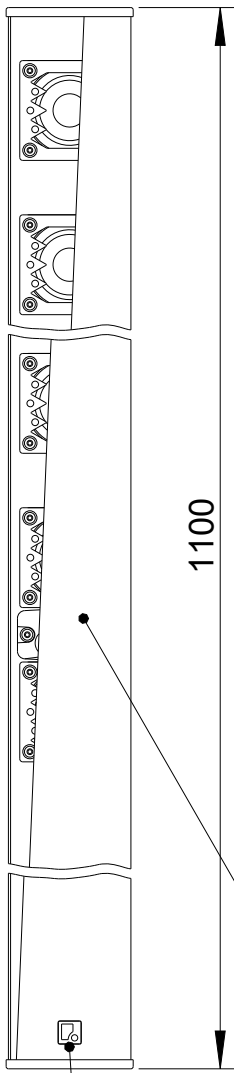

Fohhn

2D drawings

Focus Slim

FS-110

Vorderansicht/
Front view

Fohhn Logo, drehbar
in 90° Schritten/
Fohhn-logo, rotatable
in steps of 90°

Seitenansicht/
Side view

Stahlgitter, mit akustisch
transparentem 3D Gewebe hinterlegt/
Steel grille, backed by acoustically
transparent 3D mesh

Rückansicht/
Rear view

Regen- und
Schutzabdeckung/
Rain and protection
cover

T-Nut für
Nutensteine M6/
T-slot for
slot nuts M6

Draufsicht mit
Abdeckung/
Top view
with cover

Draufsicht ohne
Abdeckung/
Top view
without cover

T-Nut/
T-slot

All data and dimensions are subject to change

FS-110
1352-xxxxx

Rückansicht ohne Regen- und Schutzabdeckung/
Rear view without rain and protection cover

All data and dimensions are subject to change