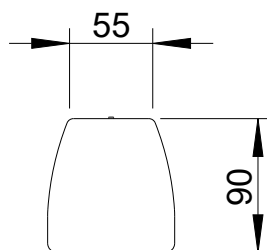

Rückansicht/
Rear view

Regen- und
Schutzabdeckung/
Rain and protection
cover

T-Nut für
Nutensteine M6/
T-slot for
slot nuts M6

Draufsicht mit
Abdeckung/
Top view
with cover

Draufsicht ohne
Abdeckung/
Top view
without cover

T-Nut/
T-slot

All data and dimensions are subject to change

FS-110
1352-xxxxx

Rückansicht ohne Regen- und Schutzabdeckung/
Rear view without rain and protection cover

All data and dimensions are subject to change