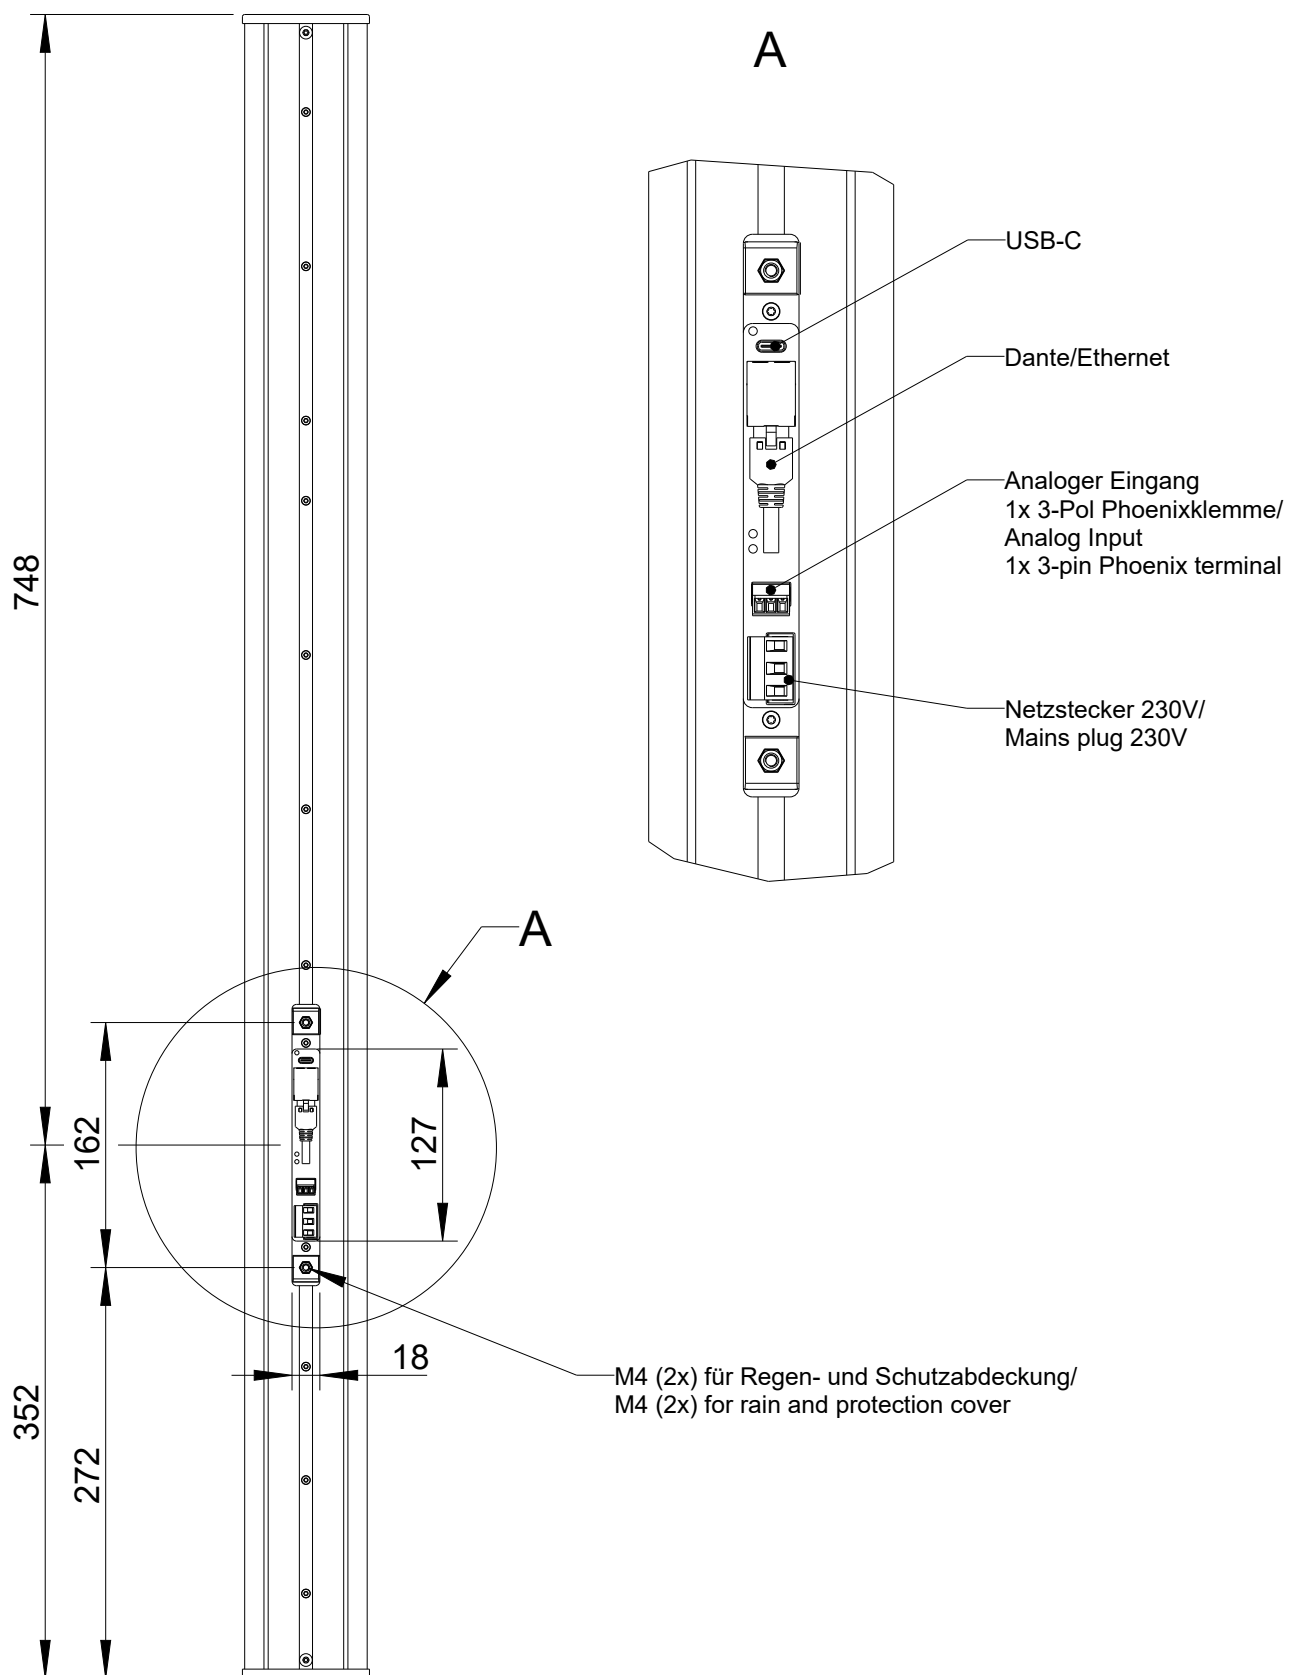

Fohhn

2D drawings

Focus Slim

FS-110

Vorderansicht/
Front view

Fohhn Logo, drehbar
in 90° Schritten/
Fohhn-logo, rotatable
in steps of 90°

Seitenansicht/
Side view

Stahlgitter, mit akustisch
transparentem 3D Gewebe hinterlegt/
Steel grille, backed by acoustically
transparent 3D mesh

Rückansicht/
Rear view

Regen- und
Schutzabdeckung/
Rain and protection
cover

T-Nut für
Nutensteine M6/
T-slot for
slot nuts M6

Draufsicht mit
Abdeckung/
Top view
with cover

Draufsicht ohne
Abdeckung/
Top view
without cover

T-Nut/
T-slot

All data and dimensions are subject to change

FS-110
1352-xxxxx

Rückansicht ohne Regen- und Schutzabdeckung/
Rear view without rain and protection cover

All data and dimensions are subject to change