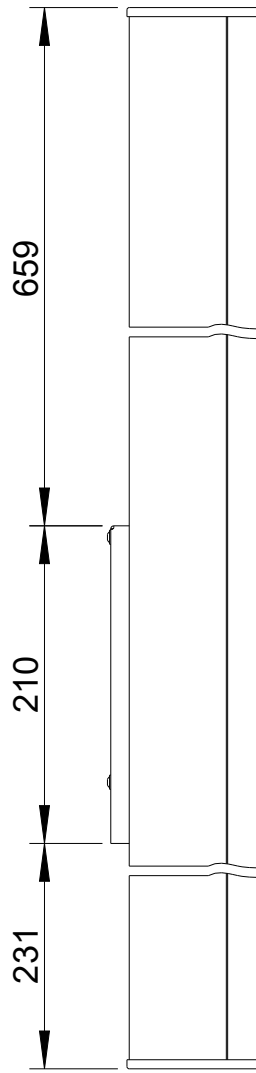

Fohhn

2D drawings

Focus Slim

FS-110

Vorderansicht/
Front view

Fohhn Logo, drehbar
in 90° Schritten/
Fohhn-logo, rotatable
in steps of 90°

Seitenansicht/
Side view

Stahlgitter, mit akustisch
transparentem 3D Gewebe hinterlegt/
Steel grille, backed by acoustically
transparent 3D mesh

Rückansicht/
Rear view

Regen- und
Schutzabdeckung/
Rain and protection
cover

T-Nut für
Nutensteine M6/
T-slot for
slot nuts M6

Draufsicht mit
Abdeckung/
Top view
with cover

Draufsicht ohne
Abdeckung/
Top view
without cover

T-Nut/
T-slot

All data and dimensions are subject to change

FS-110
1352-xxxxx

Rückansicht ohne Regen- und Schutzabdeckung/
Rear view without rain and protection cover

All data and dimensions are subject to change