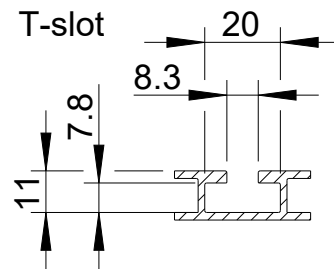

Rückansicht/
Rear view

Regen- und
Schutzabdeckung/
Rain and protection
cover

T-Nut für
Nutensteine M6/
T-slot for
slot nuts M6

Draufsicht mit
Abdeckung/
Top view
with cover

Draufsicht ohne
Abdeckung/
Top view
without cover

T-Nut/
T-slot

All data and dimensions are subject to change

FS-110
1352-xxxxx

Rückansicht ohne Regen- und Schutzabdeckung/
Rear view without rain and protection cover

All data and dimensions are subject to change