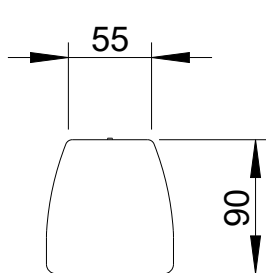

Regen- und
Schutzabdeckung/
Rain and protection
cover

T-Nut für
Nutensteine M6/
T-slot for
slot nuts M6

Draufsicht mit
Abdeckung/
Top view
with cover

49

100

85

Draufsicht ohne
Abdeckung/
Top view
without cover

55

90

T-Nut/
T-slot

20

8.3

7.8

11

All data and dimensions are subject to change