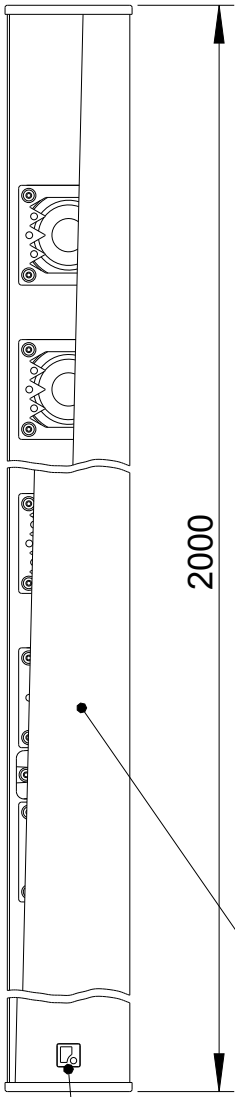

Fohhn

2D drawings

Focus Slim

FS-200

Vorderansicht/
Front view

2000

Fohhn Logo, drehbar
in 90° Schritten/
Fohhn-logo, rotatable
in steps of 90°

Seitenansicht/
Side view

1559

210

231

Stahlgitter, mit akustisch
transparentem 3D Gewebe hinterlegt/
Steel grille, backed by acoustically
transparent 3D mesh

Rückansicht/
Rear view

1549

214

225

Regen- und
Schutzabdeckung/
Rain and protection
cover

T-Nut für
Nutensteine M6/
T-slot for
slot nuts M6

Draufsicht mit
Abdeckung/
Top view
with cover

49

100

85

Draufsicht ohne
Abdeckung/
Top view
without cover

55

90

T-Nut/
T-slot

20

8.3

7.8

11

All data and dimensions are subject to change