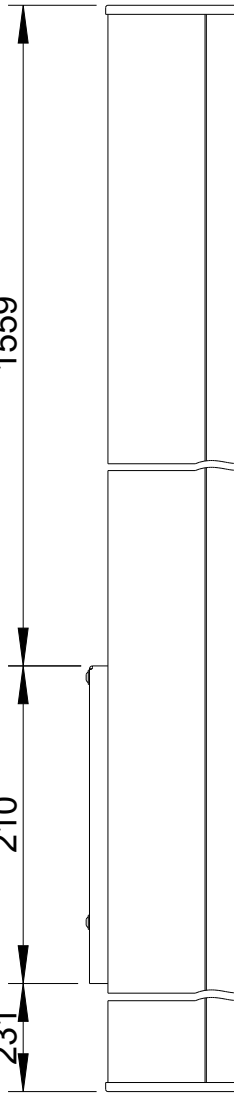

Fohhn

2D drawings

Focus Slim

FS-200

Vorderansicht/
Front view

2000

Fohhn Logo, drehbar
in 90° Schritten/
Fohhn-logo, rotatable
in steps of 90°

Seitenansicht/
Side view

1559

210

231

Stahlgitter, mit akustisch
transparentem 3D Gewebe hinterlegt/
Steel grille, backed by acoustically
transparent 3D mesh

Rückansicht/
Rear view

1549

214

225

Regen- und
Schutzabdeckung/
Rain and protection
cover

T-Nut für
Nutensteine M6/
T-slot for
slot nuts M6

Draufsicht mit
Abdeckung/
Top view
with cover

49

100

85

Draufsicht ohne
Abdeckung/
Top view
without cover

55

90

T-Nut/
T-slot

20

8.3

7.8

11

All data and dimensions are subject to change