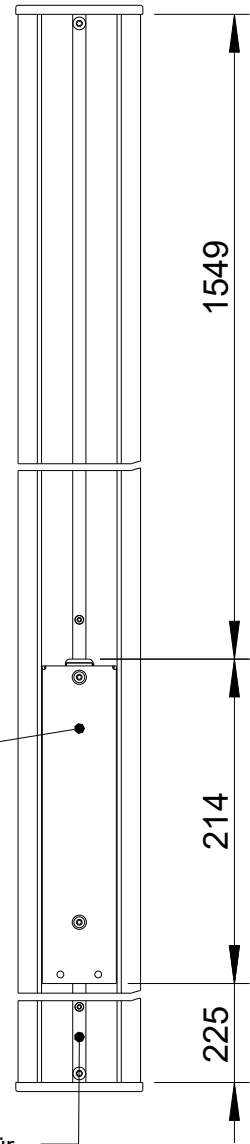

Fohhn

2D drawings

Focus Slim

FS-200

Vorderansicht/
Front view

2000

Fohhn Logo, drehbar
in 90° Schritten/
Fohhn-logo, rotatable
in steps of 90°

Seitenansicht/
Side view

1559

210

231

Stahlgitter, mit akustisch
transparentem 3D Gewebe hinterlegt/
Steel grille, backed by acoustically
transparent 3D mesh

Rückansicht/
Rear view

1549

214

225

Regen- und
Schutzabdeckung/
Rain and protection
cover

T-Nut für
Nutensteine M6/
T-slot for
slot nuts M6

Draufsicht mit
Abdeckung/
Top view
with cover

49

100

85

Draufsicht ohne
Abdeckung/
Top view
without cover

55

90

T-Nut/
T-slot

20

8.3

7.8

11

All data and dimensions are subject to change