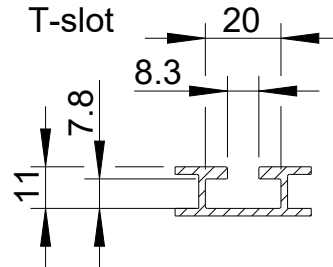

Regen- und
Schutzabdeckung/
Rain and protection
cover

T-Nut für
Nutensteine M6/
T-slot for
slot nuts M6

Draufsicht mit
Abdeckung/
Top view
with cover

49

100

85

Draufsicht ohne
Abdeckung/
Top view
without cover

55

90

T-Nut/
T-slot

20

8.3

7.8

11

All data and dimensions are subject to change