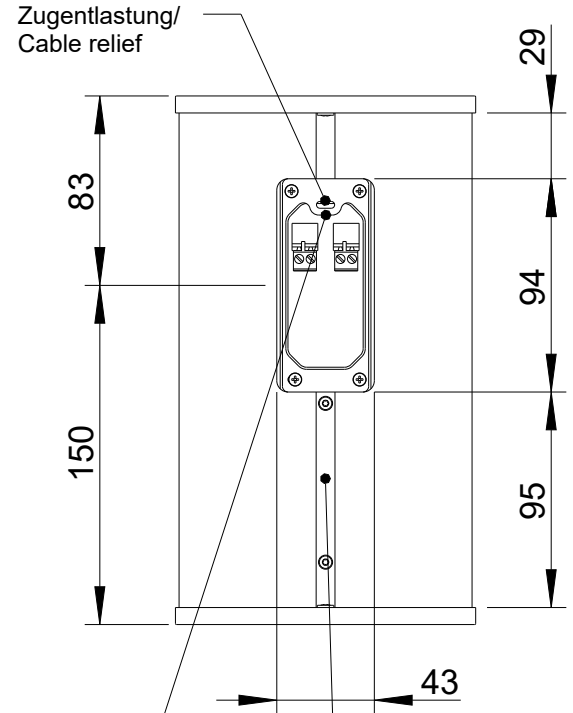

Fohhn
colors of sound

2D-drawings

Linea LC-20

Vorderansicht/
Front view

Stahlgitter, mit akustisch transparentem 3D Gewebe hinterlegt/
Steel grille, backed by acoustically transparent 3D mesh

Fohhn Logo, drehbar in 90° Schritten/
Fohhn-logo, rotatable in steps of 90°

Seitenansicht/
Side view

Rückansicht/
Rear view

Zugentlastung/
Cable relief

Anschlussterminal
2x 2-pol Klemme für Input und Link/
Speaker terminal
2x 2-pin connector for input and link

T-Nut für
Nutensteine M6/
T-slot for
slot nuts M6