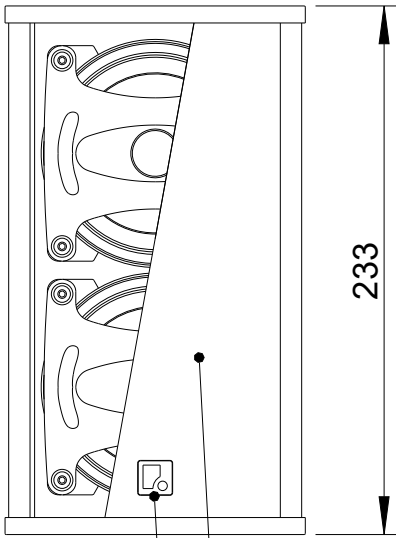

Fohhn
colors of sound

2D-drawings

Linea LC-20

Vorderansicht/
Front view

Stahlgitter, mit akustisch transparentem 3D Gewebe hinterlegt/
Steel grille, backed by acoustically transparent 3D mesh

Fohhn Logo, drehbar in 90° Schritten/
Fohhn-logo, rotatable in steps of 90°

Seitenansicht/
Side view

Rückansicht/
Rear view

Zugentlastung/
Cable relief

Anschlussterminal
2x 2-pol Klemme für Input und Link/
Speaker terminal
2x 2-pin connector for input and link

T-Nut für
Nutensteine M6/
T-slot for
slot nuts M6