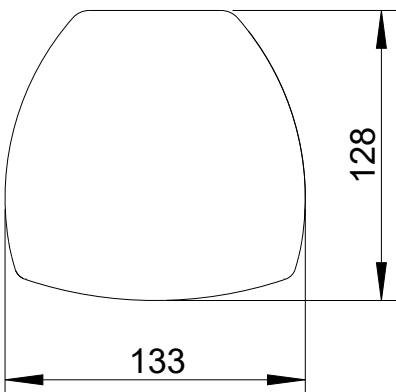

Draufsicht/
Top view

T-Nut/
T-slot