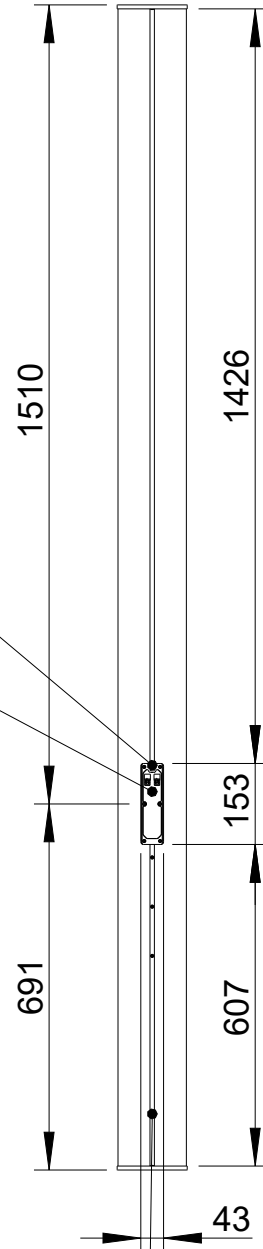

Fohhn
colors of sound

2D-drawings

Linea LC-220

Vorderansicht/
Front view

Fohhn Logo, drehbar
in 90° Schritten/
Fohhn-logo, rotatable
in steps of 90°

Seitenansicht/
Side view

Stahlgitter, mit akustisch
transparentem 3D Gewebe hinterlegt/
Steel grille, backed by acoustically
transparent 3D mesh

Rückansicht/
Rear view

Zugentlastung/
Cable relief

Anschlussterminal
2x 2-pol Klemme
für Input und Link/
Speaker terminal
2x 2-pin connector
for input and link

T-Nut für
Nutensteine M6/
T-slot for
slot nuts M6

Draufsicht/
Top view

T-Slot/
T-slot

All data and dimensions are subject to change

LC-220 (b)
1910-xxxxx

Fohhn Audio AG
Großer Forst 15
72622 Nürtingen
Germany

Phone +49 7022 93323-0
Fax +49 7022 93324-0
www.fohhn.com
contact@fohhn.audio