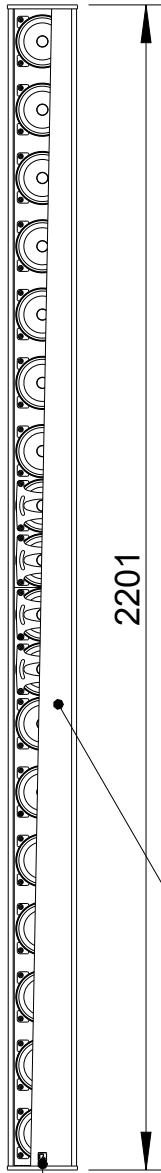

Fohhn
colors of sound

2D-drawings

Linea LC-220

Vorderansicht/
Front view

Fohhn Logo, drehbar
in 90° Schritten/
Fohhn-logo, rotatable
in steps of 90°

Seitenansicht/
Side view

Stahlgitter, mit akustisch
transparentem 3D Gewebe hinterlegt/
Steel grille, backed by acoustically
transparent 3D mesh

Rückansicht/
Rear view

Zugentlastung/
Cable relief

Anschlussterminal
2x 2-pol Klemme
für Input und Link/
Speaker terminal
2x 2-pin connector
for input and link

T-Nut für
Nutensteine M6/
T-slot for
slot nuts M6