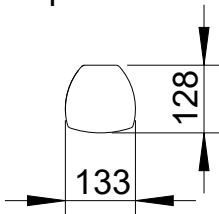

Draufsicht/
Top view