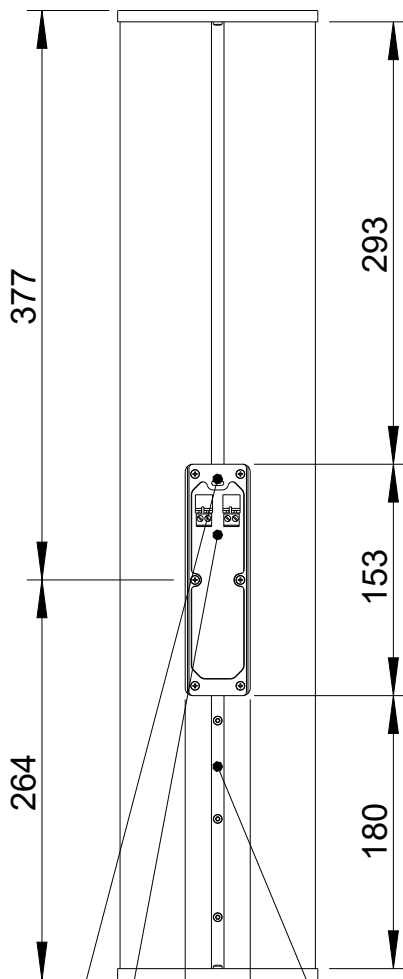

Fohhn
colors of sound

2D-drawings

Linea LC-60

Vorderansicht/
Front view

641

Stahlgitter, mit akustisch
transparentem 3D Gewebe hinterlegt/
Steel grille, backed by acoustically
transparent 3D mesh

Fohhn Logo, drehbar in 90° Schritten/
Fohhn-logo rotatable in steps of 90°

Seitenansicht/
Side view

Rückansicht/
Rear view

377

293

264

153

180

43

Zugentlastung/
Cable relief

Anschlussterminal
2x 2-pol Klemme
für Input und Link/
Speaker terminal
2x 2-pin connector
for input and link

T-Nut für
Nutensteine M6/
T-slot for
slot nuts M6

Draufsicht/
Top view

133

128

T-Nut/
T-slot

20

8.3

7.8

11

All data and dimensions are subject to change