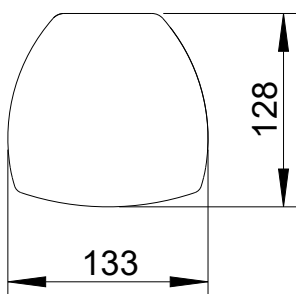

Seitenansicht/
Side view

Rückansicht/
Rear view

377

293

264

153

180

43

Zugentlastung/
Cable relief

Anschlussterminal
2x 2-pol Klemme
für Input und Link/
Speaker terminal
2x 2-pin connector
for input and link

T-Nut für
Nutensteine M6/
T-slot for
slot nuts M6

Draufsicht/
Top view

133

128

T-Nut/
T-slot

20

8.3

7.8

11

All data and dimensions are subject to change