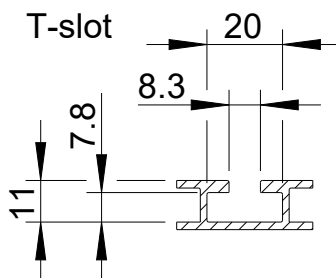

Zugentlastung/
Cable relief

Anschlussterminal
2x 2-pol Klemme
für Input und Link/
Speaker terminal
2x 2-pin connector
for input and link

T-Nut für
Nutensteine M6/
T-slot for
slot nuts M6

Draufsicht/
Top view

133

128

T-Nut/
T-slot

20

8.3

7.8

11

All data and dimensions are subject to change