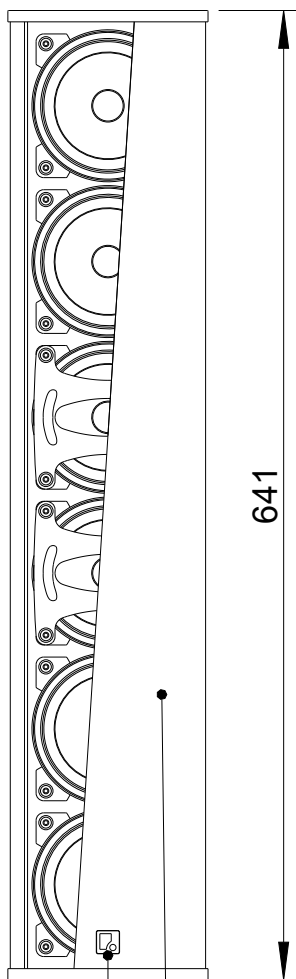

Fohhn
colors of sound

2D-drawings

Linea LC-60

Vorderansicht/
Front view

641

Stahlgitter, mit akustisch
transparentem 3D Gewebe hinterlegt/
Steel grille, backed by acoustically
transparent 3D mesh

Fohhn Logo, drehbar in 90° Schritten/
Fohhn-logo rotatable in steps of 90°

Seitenansicht/
Side view

Rückansicht/
Rear view

377

293

264

153

180

43

Zugentlastung/
Cable relief

Anschlussterminal
2x 2-pol Klemme
für Input und Link/
Speaker terminal
2x 2-pin connector
for input and link

T-Nut für
Nutensteine M6/
T-slot for
slot nuts M6

Draufsicht/
Top view

133

128

T-Nut/
T-slot

20

8.3

7.8

11

All data and dimensions are subject to change