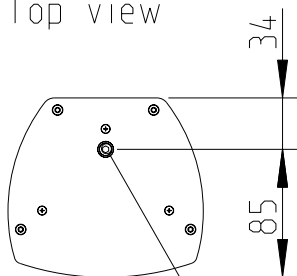

Gehäuse,
Aluminium
Aluminium
housing

M6 Gewinde
(4x)
M6 thread
(4x)

Draufsicht /
Top view

M6 Gewinde
M6 thread

Ansicht von unten/
Bottom view

M6 Gewinde
M6 thread

LX-60 ASX

L-1707-B0000

Vorderansicht /
Front view

Seitenansicht /
Side view

Rückansicht /
Rear view

LX-60-ASX &
FREE STAND III

Vorderansicht /
Front view

Seitenansicht /
Side view

Rückansicht /
Rear view

Draufsicht /
Top view

1:10

LX-60-ASX & SA-6

Wandmontage / Wall mount

Seitenansicht / Side view

Rückansicht / Rear view

Draufsicht / Top view

WAL-1 Winkelpaar
Bestellnr. 8428-B0000
WAL-1, 1 pair of bracket
Order number 8428-B0000