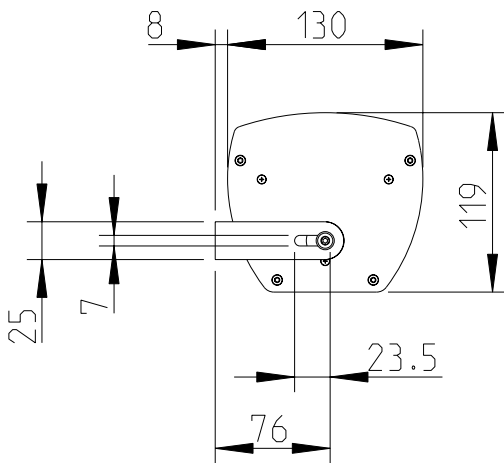

1:10

LX-60-ASX & SA-6

Wandmontage / Wall mount

Seitenansicht / Side view

Rückansicht / Rear view

Draufsicht / Top view

WAL-1 Winkelpaar
Bestellnr. 8428-B0000
WAL-1, 1 pair of bracket
Order number 8428-B0000