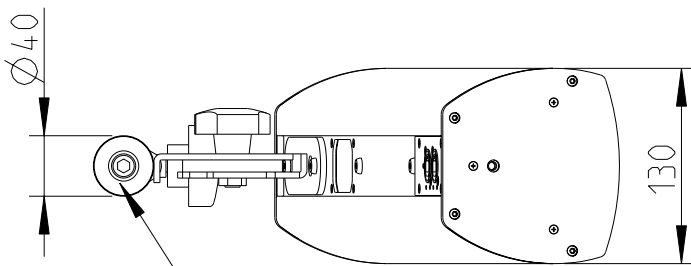

FREE STAND II
Bestellnr. 8206-B0000
FREE STAND II
Order number 8206-B0000

LX-60-ASX &
FREE STAND II

Stativmontage / Stand adapter

Rückansicht / Rear view

Seitenansicht / Side view

Draufsicht / Top view

SA-6 Bestellnr. 8217-B0000
SA-6 Order number 8217-B0000

1:10

LX-60-ASX & SA-6

Wandmontage / Wall mount

Seitenansicht / Side view

Rückansicht / Rear view

Draufsicht / Top view

WAL-1 Winkelpaar
Bestellnr. 8428-B0000
WAL-1, 1 pair of bracket
Order number 8428-B0000