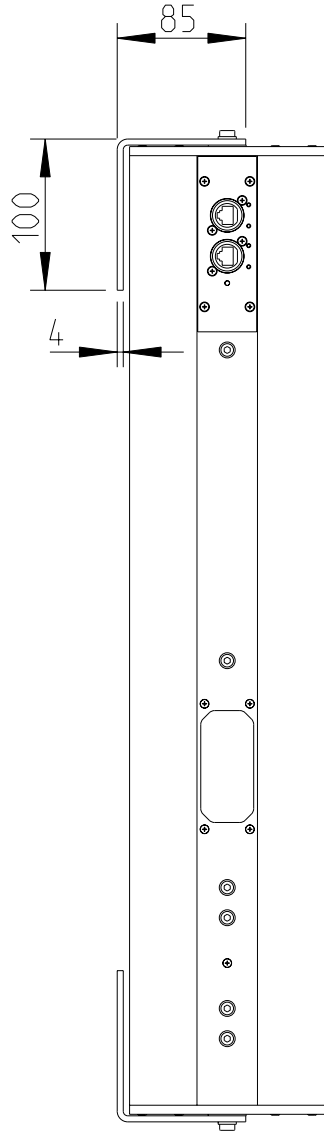

Vorderansicht /
Front view

Seitenansicht /
Side view

Rückansicht /
Rear view

LX-60-ASX &
FREE STAND III

Vorderansicht /
Front view

Seitenansicht /
Side view

Rückansicht /
Rear view

Draufsicht /
Top view

FREE STAND II
Bestellnr. 8206-B0000
FREE STAND II
Order number 8206-B0000

LX-60-ASX &
FREE STAND II

Stativmontage / Stand adapter

Rückansicht / Rear view

Seitenansicht / Side view

Draufsicht / Top view

SA-6 Bestellnr. 8217-B0000
SA-6 Order number 8217-B0000

1:10

LX-60-ASX & SA-6

Wandmontage / Wall mount

Seitenansicht / Side view

Rückansicht / Rear view

Draufsicht / Top view

WAL-1 Winkelpaar
Bestellnr. 8428-B0000
WAL-1, 1 pair of bracket
Order number 8428-B0000

LX-60-ASX & WAL-1

Wandmontage / Wall mount

Rückansicht / Rear view

Seitenansicht / Side view

Draufsicht / Top view

1:10

LX-60-ASX & WAT-08k

Fohhn Audio AG
Großer Forst 15
72622 Nürtingen
Germany