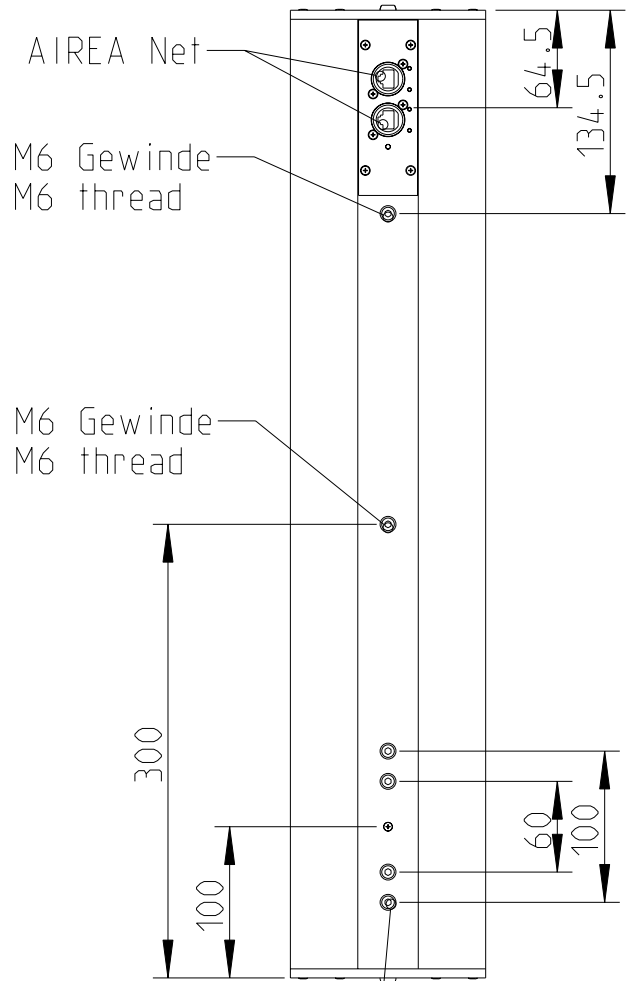

Rückansicht /
Rear view

Stahlgitter
Frontgrille,
steel

Akustikschaum,
anthrazit
Front foam, black

Gehäuse,
Aluminium
Aluminium
housing

M6 Gewinde
(4x)
M6 thread
(4x)