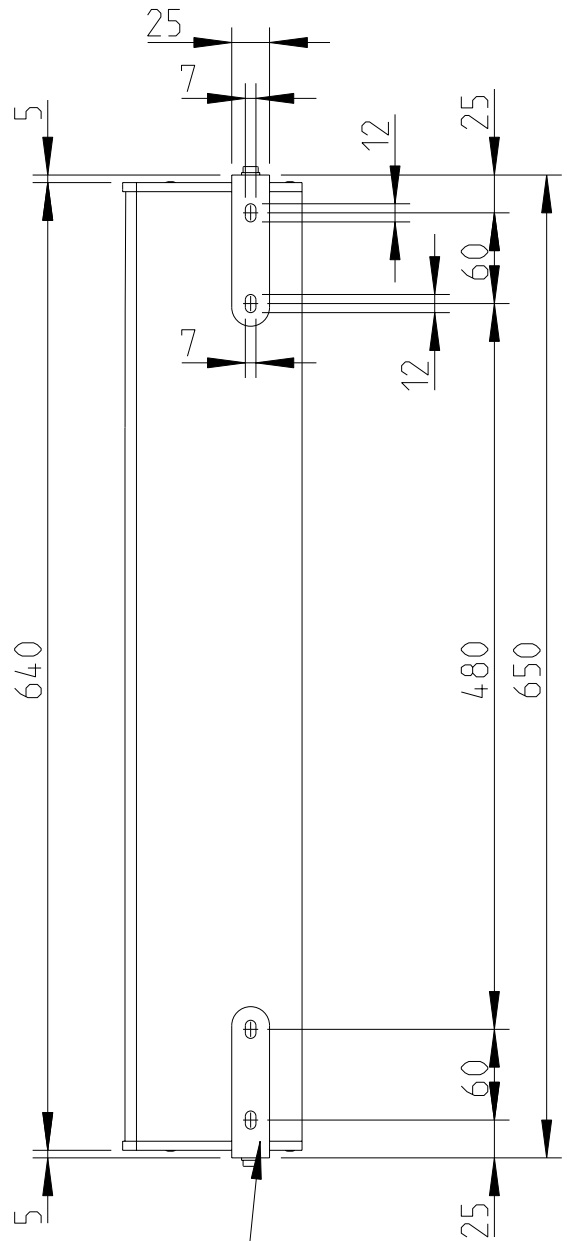

FREE STAND II
Bestellnr. 8206-B0000
FREE STAND II
Order number 8206-B0000

LX-60-ASX &
FREE STAND II

Stativmontage / Stand adapter

Rückansicht / Rear view

Seitenansicht / Side view

Draufsicht / Top view

SA-6 Bestellnr. 8217-B0000
SA-6 Order number 8217-B0000

1:10

LX-60-ASX & SA-6

Wandmontage / Wall mount

Seitenansicht / Side view

Rückansicht / Rear view

Draufsicht / Top view

WAL-1 Winkelpaar
Bestellnr. 8428-B0000
WAL-1, 1 pair of bracket
Order number 8428-B0000

LX-60-ASX & WAL-1

Wandmontage / Wall mount

Rückansicht / Rear view

Seitenansicht / Side view

Draufsicht / Top view

1:10

LX-60-ASX & WAT-08k

Fohhn Audio AG
Großer Forst 15
72622 Nürtingen
Germany