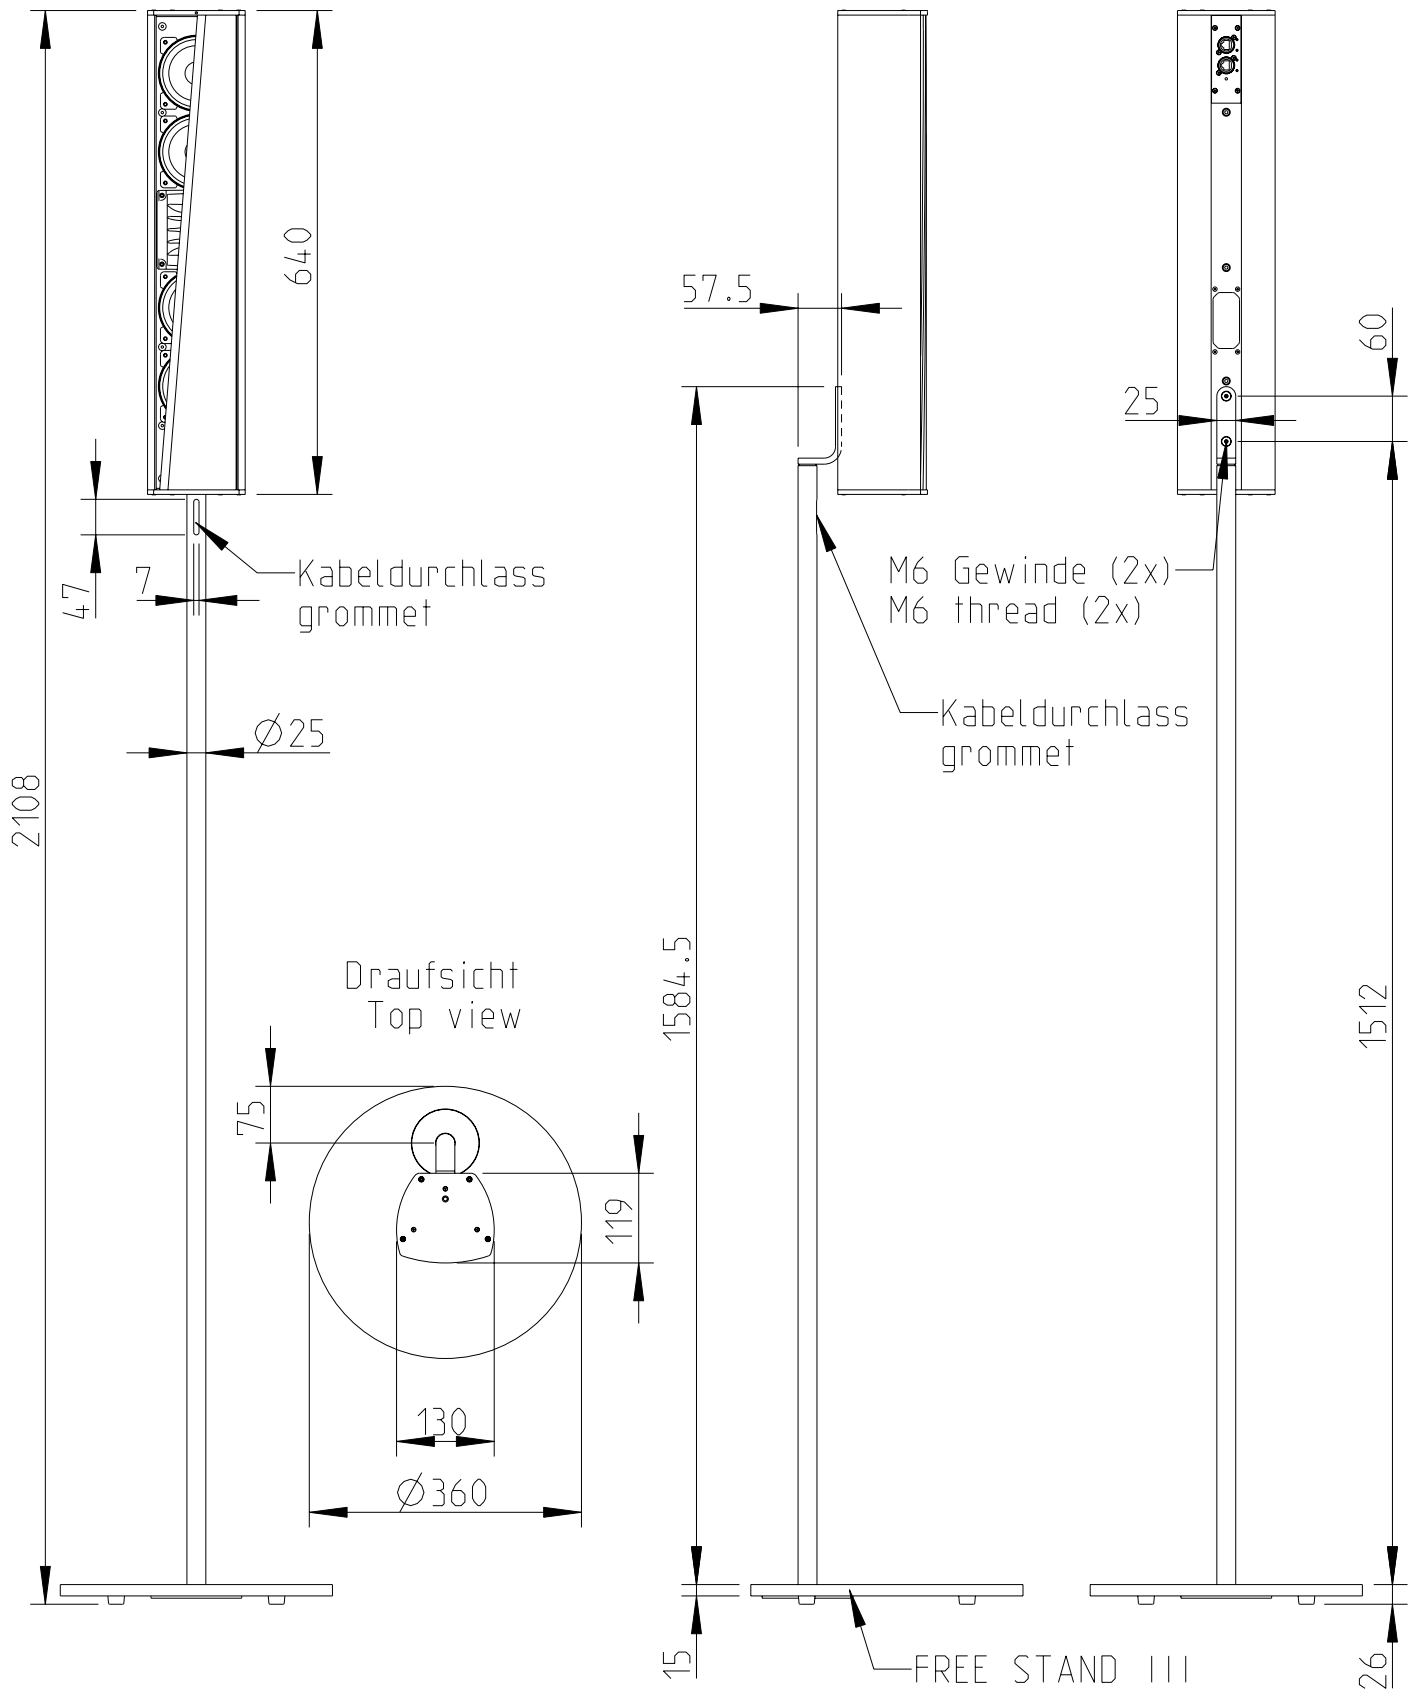

Gehäuse,
Aluminium
Aluminium
housing

M6 Gewinde
(4x)
M6 thread
(4x)

Draufsicht /
Top view

M6 Gewinde
M6 thread

Ansicht von unten/
Bottom view

M6 Gewinde
M6 thread

LX-60 ASX

L-1707-B0000

Vorderansicht /
Front view

Seitenansicht /
Side view

Rückansicht /
Rear view

LX-60-ASX &
FREE STAND III

Vorderansicht /
Front view

Seitenansicht /
Side view

Rückansicht /
Rear view

Draufsicht /
Top view

FREE STAND II
Bestellnr. 8206-B0000
FREE STAND II
Order number 8206-B0000

LX-60-ASX &
FREE STAND II

Stativmontage / Stand adapter

Rückansicht / Rear view

Seitenansicht / Side view

Draufsicht / Top view

SA-6 Bestellnr. 8217-B0000
SA-6 Order number 8217-B0000

1:10

LX-60-ASX & SA-6

Wandmontage / Wall mount

Seitenansicht / Side view

Rückansicht / Rear view

Draufsicht / Top view

WAL-1 Winkelpaar
Bestellnr. 8428-B0000
WAL-1, 1 pair of bracket
Order number 8428-B0000