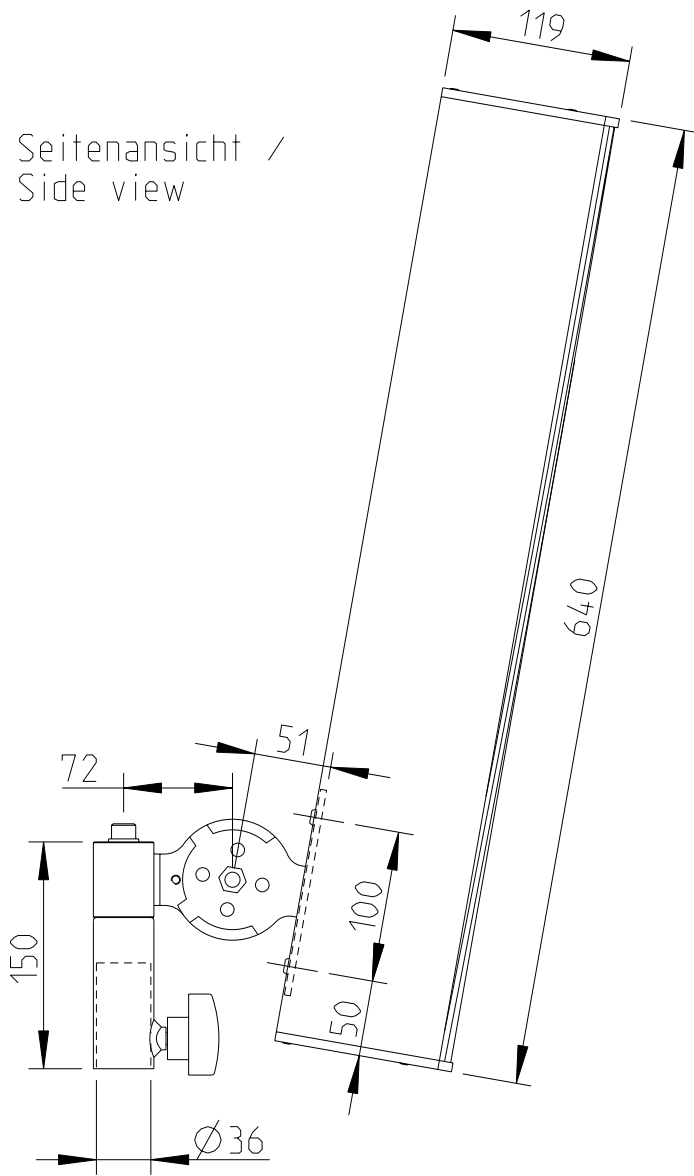

FREE STAND II
Bestellnr. 8206-B0000
FREE STAND II
Order number 8206-B0000

LX-60-ASX &
FREE STAND II

Stativmontage / Stand adapter

Rückansicht / Rear view

Seitenansicht / Side view

Draufsicht / Top view

SA-6 Bestellnr. 8217-B0000
SA-6 Order number 8217-B0000

1:10

LX-60-ASX & SA-6

Wandmontage / Wall mount

Seitenansicht / Side view

Rückansicht / Rear view

Draufsicht / Top view

WAL-1 Winkelpaar
Bestellnr. 8428-B0000
WAL-1, 1 pair of bracket
Order number 8428-B0000