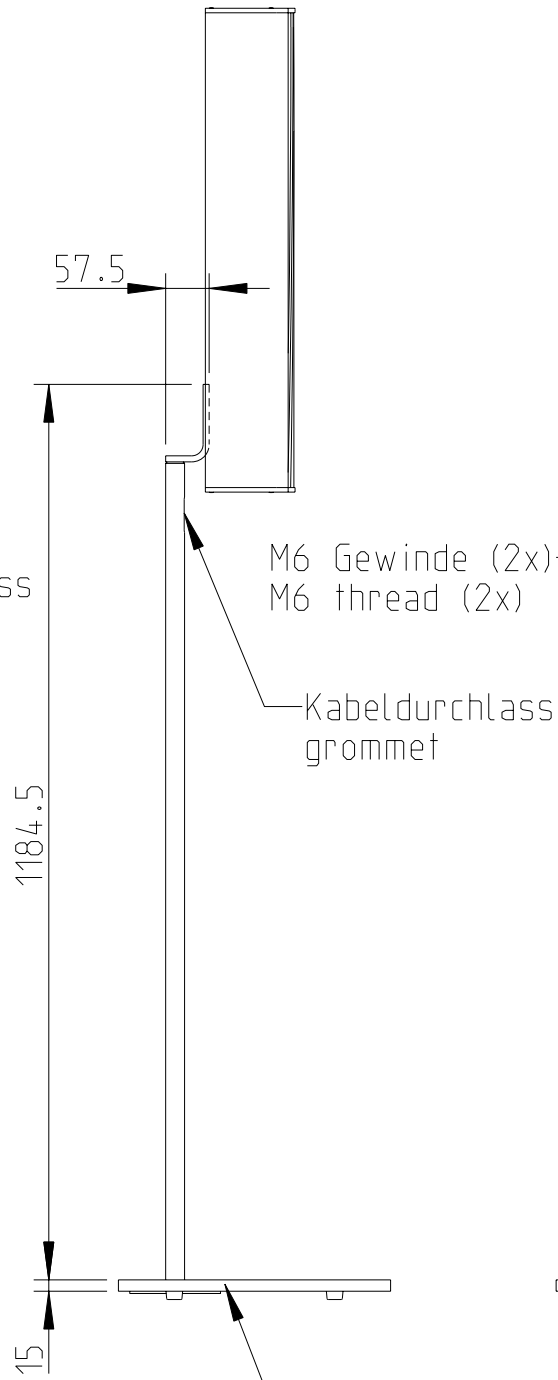

Gehäuse,
Aluminium
Aluminium
housing

M6 Gewinde
(4x)
M6 thread
(4x)

Draufsicht /
Top view

M6 Gewinde
M6 thread

Ansicht von unten/
Bottom view

M6 Gewinde
M6 thread

LX-60 ASX

L-1707-B0000

Vorderansicht /
Front view

Seitenansicht /
Side view

Rückansicht /
Rear view

LX-60-ASX &
FREE STAND III

Vorderansicht /
Front view

Seitenansicht /
Side view

Rückansicht /
Rear view

Draufsicht /
Top view

FREE STAND II
Bestellnr. 8206-B0000
FREE STAND II
Order number 8206-B0000

LX-60-ASX &
FREE STAND II

Stativmontage / Stand adapter

Rückansicht / Rear view

Seitenansicht / Side view

Draufsicht / Top view

SA-6 Bestellnr. 8217-B0000
SA-6 Order number 8217-B0000

1:10

LX-60-ASX & SA-6

Wandmontage / Wall mount

Seitenansicht / Side view

Rückansicht / Rear view

Draufsicht / Top view

WAL-1 Winkelpaar
Bestellnr. 8428-B0000
WAL-1, 1 pair of bracket
Order number 8428-B0000