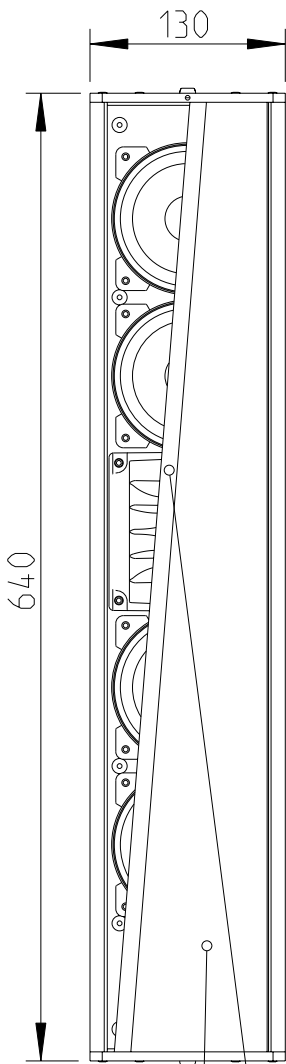

Vorderansicht /
Front view