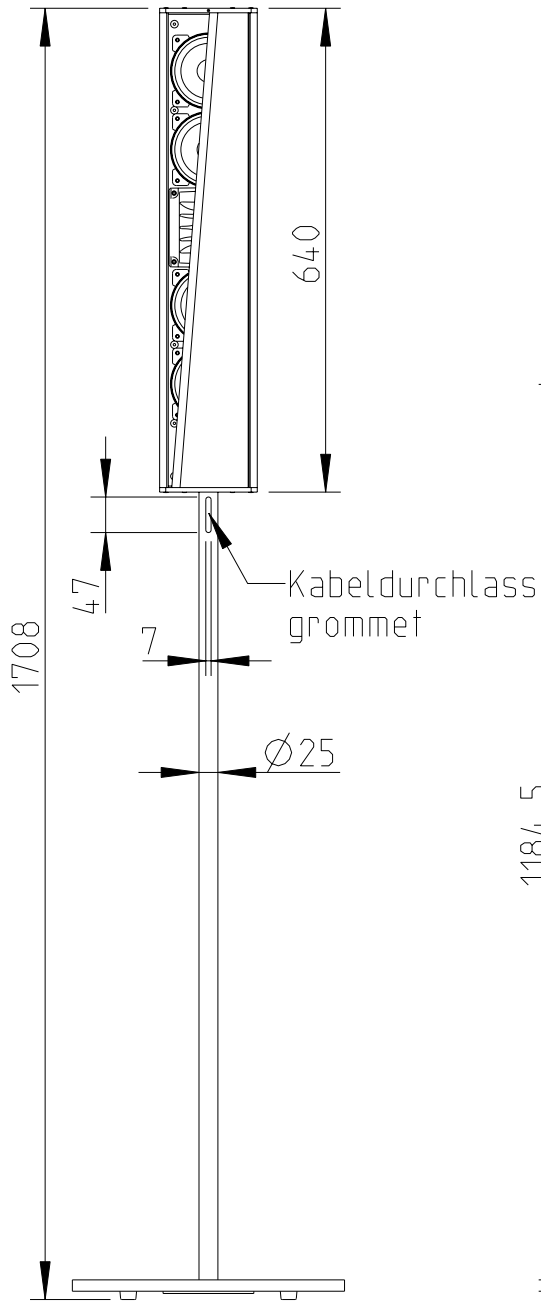

Gehäuse,
Aluminium
Aluminium
housing

M6 Gewinde
(4x)
M6 thread
(4x)

Draufsicht /
Top view

M6 Gewinde
M6 thread

Ansicht von unten/
Bottom view

M6 Gewinde
M6 thread

LX-60 ASX

L-1707-B0000

Vorderansicht /
Front view

Seitenansicht /
Side view

Rückansicht /
Rear view

LX-60-ASX &
FREE STAND III

Vorderansicht /
Front view

Seitenansicht /
Side view

Rückansicht /
Rear view

Draufsicht /
Top view

FREE STAND II
Bestellnr. 8206-B0000
FREE STAND II
Order number 8206-B0000

LX-60-ASX &
FREE STAND II

Stativmontage / Stand adapter

Rückansicht / Rear view

Seitenansicht / Side view

Draufsicht / Top view

SA-6 Bestellnr. 8217-B0000
SA-6 Order number 8217-B0000

1:10

LX-60-ASX & SA-6

Wandmontage / Wall mount

Seitenansicht / Side view

Rückansicht / Rear view

Draufsicht / Top view

WAL-1 Winkelpaar
Bestellnr. 8428-B0000
WAL-1, 1 pair of bracket
Order number 8428-B0000