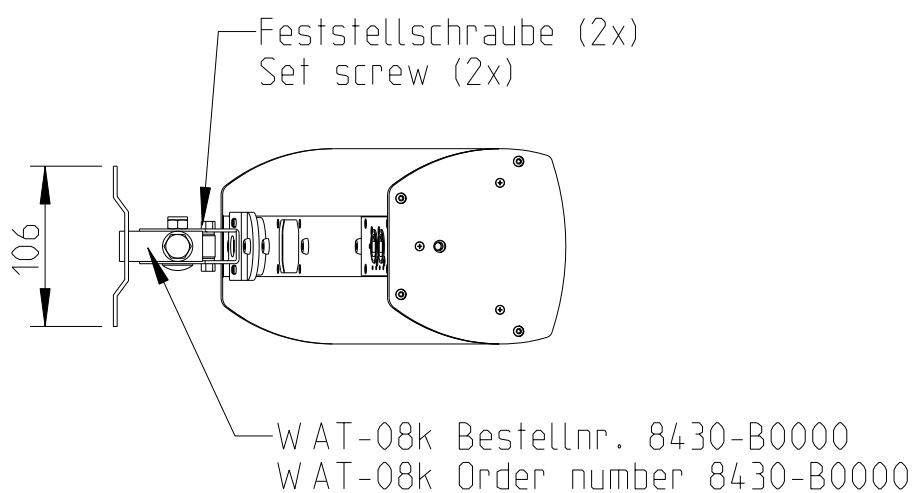

1:10

LX-60-ASX & SA-6

Wandmontage / Wall mount

Seitenansicht / Side view

Rückansicht / Rear view

Draufsicht / Top view

WAL-1 Winkelpaar
Bestellnr. 8428-B0000
WAL-1, 1 pair of bracket
Order number 8428-B0000

LX-60-ASX & WAL-1

Wandmontage / Wall mount

Rückansicht / Rear view

Seitenansicht / Side view

Draufsicht / Top view

1:10

LX-60-ASX & WAT-08k

Fohhn Audio AG
Großer Forst 15
72622 Nürtingen
Germany