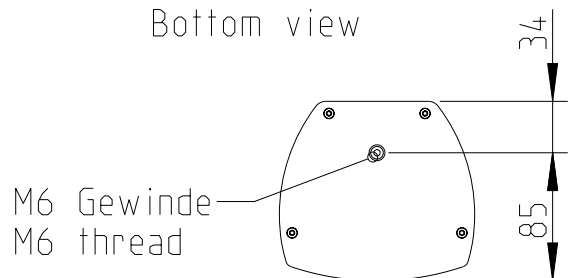

Gehäuse,
Aluminium
Aluminium
housing

M6 Gewinde
(4x)
M6 thread
(4x)

Draufsicht /
Top view

M6 Gewinde
M6 thread

Ansicht von unten/
Bottom view

M6 Gewinde
M6 thread

LX-60 ASX

L-1707-B0000

Vorderansicht /
Front view

Seitenansicht /
Side view

Rückansicht /
Rear view

LX-60-ASX &
FREE STAND III

Vorderansicht /
Front view

Seitenansicht /
Side view

Rückansicht /
Rear view

Draufsicht /
Top view