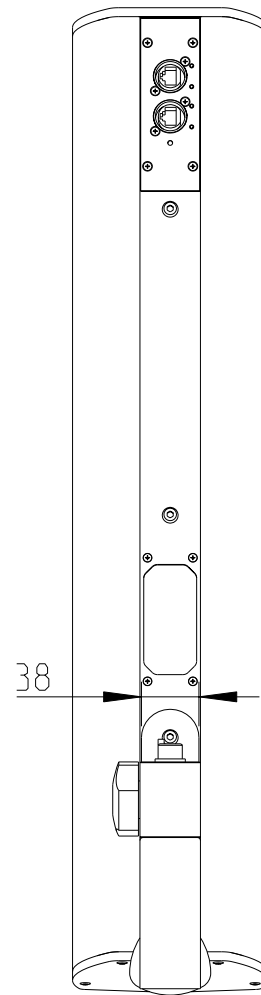

Gehäuse,
Aluminium
Aluminium
housing

M6 Gewinde
(4x)
M6 thread
(4x)

Draufsicht /
Top view

M6 Gewinde
M6 thread

Ansicht von unten/
Bottom view

M6 Gewinde
M6 thread

LX-60 ASX

L-1707-B0000

Vorderansicht /
Front view

Seitenansicht /
Side view

Rückansicht /
Rear view

LX-60-ASX &
FREE STAND III

Vorderansicht /
Front view

Seitenansicht /
Side view

Rückansicht /
Rear view

Draufsicht /
Top view

FREE STAND II
Bestellnr. 8206-B0000
FREE STAND II
Order number 8206-B0000

LX-60-ASX &
FREE STAND II

Stativmontage / Stand adapter

Rückansicht / Rear view

Seitenansicht / Side view

Draufsicht / Top view

SA-6 Bestellnr. 8217-B0000
SA-6 Order number 8217-B0000

1:10

LX-60-ASX & SA-6

Wandmontage / Wall mount

Seitenansicht / Side view

Rückansicht / Rear view

Draufsicht / Top view

WAL-1 Winkelpaar
Bestellnr. 8428-B0000
WAL-1, 1 pair of bracket
Order number 8428-B0000