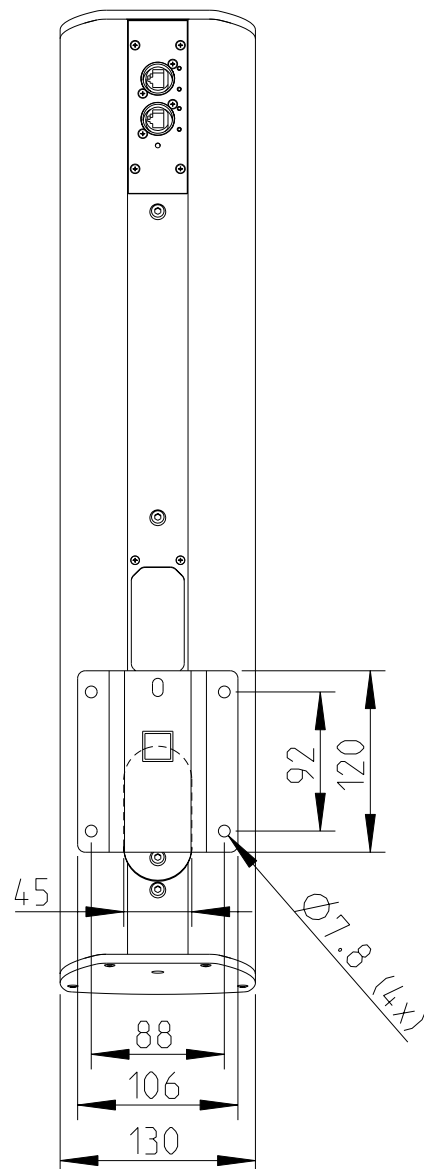

Gehäuse,
Aluminium
Aluminium
housing

M6 Gewinde
(4x)
M6 thread
(4x)

Draufsicht /
Top view

M6 Gewinde
M6 thread

Ansicht von unten/
Bottom view

M6 Gewinde
M6 thread

LX-60 ASX

L-1707-B0000

FREE STAND II
Bestellnr. 8206-B0000
FREE STAND II
Order number 8206-B0000

LX-60-ASX &
FREE STAND II

Stativmontage / Stand adapter

Rückansicht / Rear view

Seitenansicht / Side view

Draufsicht / Top view

SA-6 Bestellnr. 8217-B0000
SA-6 Order number 8217-B0000

1:10

LX-60-ASX & SA-6

Wandmontage / Wall mount

Seitenansicht / Side view

Rückansicht / Rear view

Draufsicht / Top view

WAL-1 Winkelpaar
Bestellnr. 8428-B0000
WAL-1, 1 pair of bracket
Order number 8428-B0000

LX-60-ASX & WAL-1

Wandmontage / Wall mount

Rückansicht / Rear view

Seitenansicht / Side view

Draufsicht / Top view

1:10

LX-60-ASX & WAT-08k

Fohhn Audio AG
Großer Forst 15
72622 Nürtingen
Germany