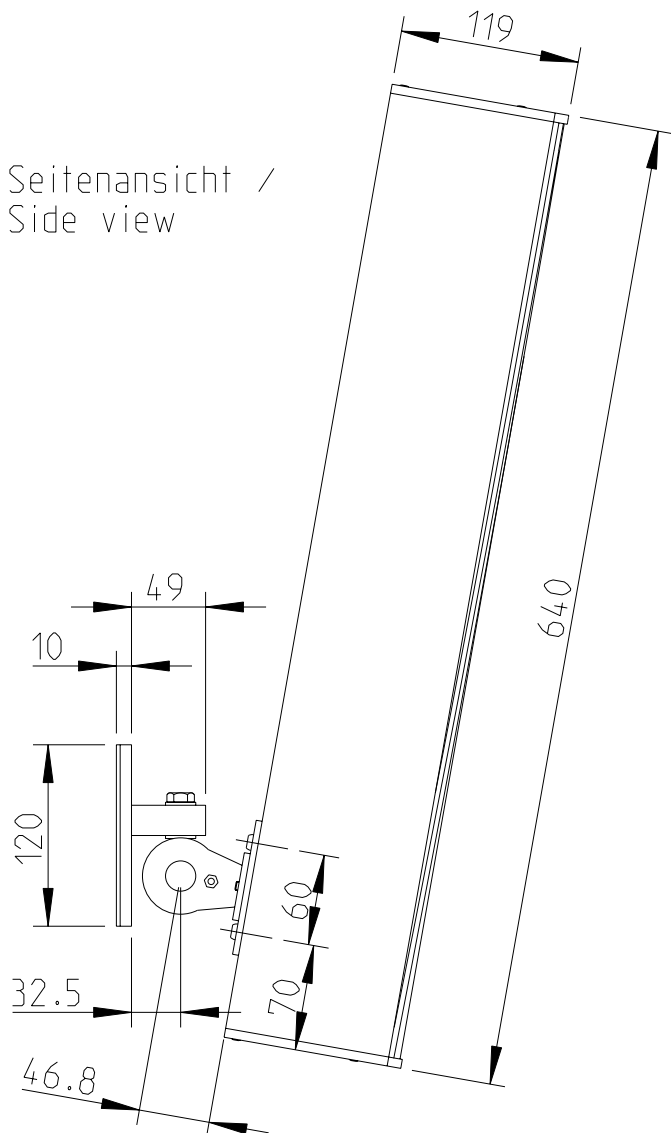

1:10

LX-60-ASX & SA-6

Wandmontage / Wall mount

Seitenansicht / Side view

Rückansicht / Rear view

Draufsicht / Top view

WAL-1 Winkelpaar
Bestellnr. 8428-B0000
WAL-1, 1 pair of bracket
Order number 8428-B0000

LX-60-ASX & WAL-1

Wandmontage / Wall mount

Rückansicht / Rear view

Seitenansicht / Side view

Draufsicht / Top view

1:10

LX-60-ASX & WAT-08k

Fohhn Audio AG
Großer Forst 15
72622 Nürtingen
Germany