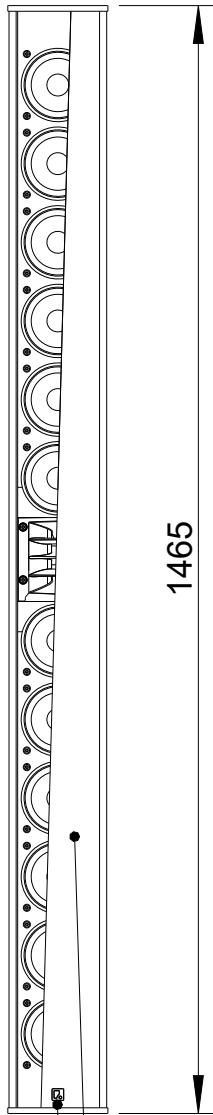

Fohhn

Linea

LXP-150

Vorderansicht/
Front view

Stahlgitter, mit akustisch transparentem 3D Gewebe hinterlegt/
Steel grille, backed by acoustically transparent 3D mesh

Fohhn Logo, drehbar in 90° Schritten/
Fohhn-logo, rotatable in steps of 90°

Seitenansicht/
Side view

Rückansicht/
Rear view

Zugentlastung/
Cable relief

Anschlussterminal
2x 2-Pol Klemme für Input und Link/
Speaker terminal
2x 2-pin connector for input and link

T-Nut für Nutensteine M6/
T-slot for slot nuts M6