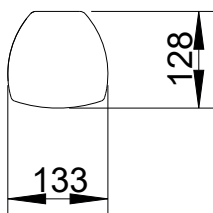

Seitenansicht/
Side view

Rückansicht/
Rear view

Zugentlastung/
Cable relief

Anschlussterminal
2x 2-Pol Klemme für Input und Link/
Speaker terminal
2x 2-pin connector for input and link

T-Nut für Nutensteine M6/
T-slot for slot nuts M6

Draufsicht/
Top view

T-Nut/
T-slot

All data and dimensions are subject to change

LXP-150
1218-XXXXX

Fohhn Audio AG
Großer Forst 15
72622 Nuertingen
Germany

Phone +49 7022 93323-0
Fax +49 7022 93324-0
www.fohhn.com
info@fohhn.com