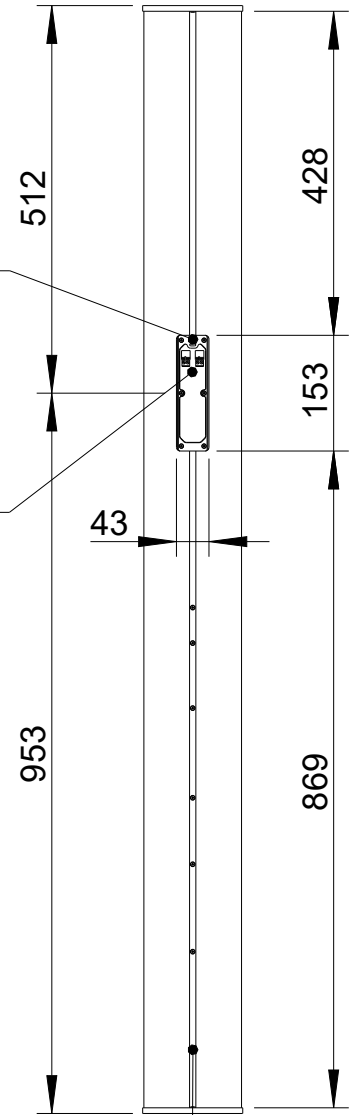

Fohhn

Linea

LXP-150

Vorderansicht/
Front view

Stahlgitter, mit akustisch transparentem 3D Gewebe hinterlegt/
Steel grille, backed by acoustically transparent 3D mesh

Fohhn Logo, drehbar in 90° Schritten/
Fohhn-logo, rotatable in steps of 90°

Seitenansicht/
Side view

Rückansicht/
Rear view

Zugentlastung/
Cable relief

Anschlussterminal
2x 2-Pol Klemme für Input und Link/
Speaker terminal
2x 2-pin connector for input and link

T-Nut für Nutensteine M6/
T-slot for slot nuts M6

Draufsicht/
Top view

T-Nut/
T-slot

All data and dimensions are subject to change

LXP-150
1218-XXXXX

Fohhn Audio AG
Großer Forst 15
72622 Nuertingen
Germany

Phone +49 7022 93323-0
Fax +49 7022 93324-0
www.fohhn.com
info@fohhn.com