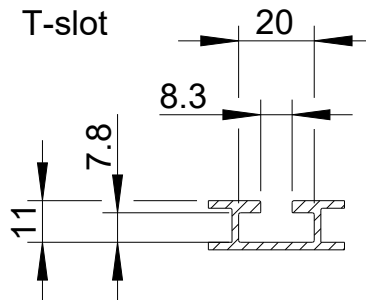

Seitenansicht/
Side view

Rückansicht/
Rear view

Zugentlastung/
Cable relief

Anschlussterminal
2x 2-Pol Klemme für Input und Link/
Speaker terminal
2x 2-pin connector for input and link

T-Nut für Nutensteine M6/
T-slot for slot nuts M6

Draufsicht/
Top view

T-Nut/
T-slot

All data and dimensions are subject to change

LXP-150
1218-XXXXX

Fohhn Audio AG
Großer Forst 15
72622 Nuertingen
Germany

Phone +49 7022 93323-0
Fax +49 7022 93324-0
www.fohhn.com
info@fohhn.com