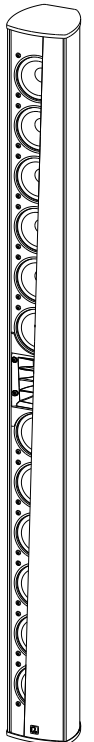

Fohhn

Linea

LXP-150

Vorderansicht/
Front view

Stahlgitter, mit akustisch transparentem 3D Gewebe hinterlegt/
Steel grille, backed by acoustically transparent 3D mesh

Fohhn Logo, drehbar in 90° Schritten/
Fohhn-logo, rotatable in steps of 90°

Seitenansicht/
Side view

Rückansicht/
Rear view

Zugentlastung/
Cable relief

Anschlussterminal
2x 2-Pol Klemme für Input und Link/
Speaker terminal
2x 2-pin connector for input and link

T-Nut für Nutensteine M6/
T-slot for slot nuts M6

Draufsicht/
Top view

T-Nut/
T-slot

All data and dimensions are subject to change

LXP-150
1218-XXXXX

Fohhn Audio AG
Großer Forst 15
72622 Nuertingen
Germany

Phone +49 7022 93323-0
Fax +49 7022 93324-0
www.fohhn.com
info@fohhn.com