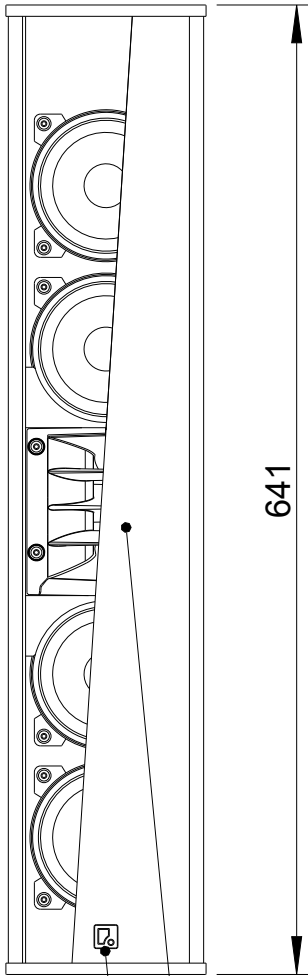

Fohhn

**Linea**

**LXP-60**

Vorderansicht/  
Front view

641

Stahlgitter, mit akustisch transparentem 3D Gewebe hinterlegt/  
Steel grille, backed by acoustically transparent 3D mesh

Fohhn Logo, drehbar in 90° Schritten/  
Fohhn-logo, rotatable in steps of 90°

Seitenansicht/  
Side view

Rückansicht/  
Rear view

467

383

Zugentlastung/  
Cable relief

Anschlussterminal  
2x 2-Pol Klemme für Input und Link/  
Speaker terminal  
2x 2-pin connector for input and link

174

153

90

T-Nut für Nutensteine M6/  
T-slot for slot nuts M6

43

Draufsicht/  
Top view

128

133

T-Nut/  
T-slot