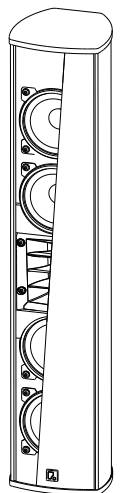

All data and dimensions are subject to change

LXP-60
1216-xxxxx