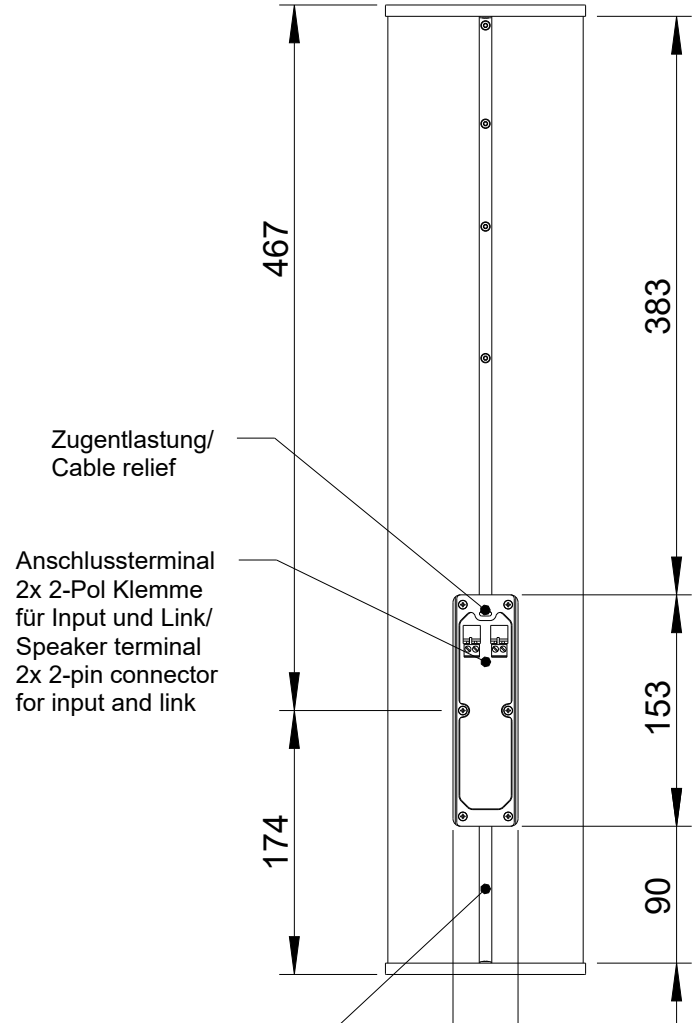

Fohhn

**Linea**

**LXP-60**

Vorderansicht/  
Front view

641

Stahlgitter, mit akustisch transparentem 3D Gewebe hinterlegt/  
Steel grille, backed by acoustically transparent 3D mesh

Fohhn Logo, drehbar in 90° Schritten/  
Fohhn-logo, rotatable in steps of 90°

Seitenansicht/  
Side view

Rückansicht/  
Rear view

467

383

Zugentlastung/  
Cable relief

Anschlussterminal  
2x 2-Pol Klemme für Input und Link/  
Speaker terminal  
2x 2-pin connector for input and link

174

153

90

T-Nut für Nutensteine M6/  
T-slot for slot nuts M6

43

Draufsicht/  
Top view

128

133

T-Nut/  
T-slot