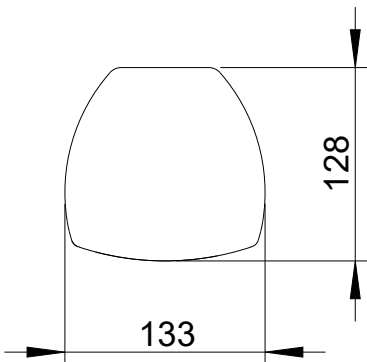

Seitenansicht/  
Side view

Rückansicht/  
Rear view

467

383

Zugentlastung/  
Cable relief

Anschlussterminal  
2x 2-Pol Klemme für Input und Link/  
Speaker terminal  
2x 2-pin connector for input and link

174

153

90

T-Nut für Nutensteine M6/  
T-slot for slot nuts M6

43

Draufsicht/  
Top view

128

133

T-Nut/  
T-slot