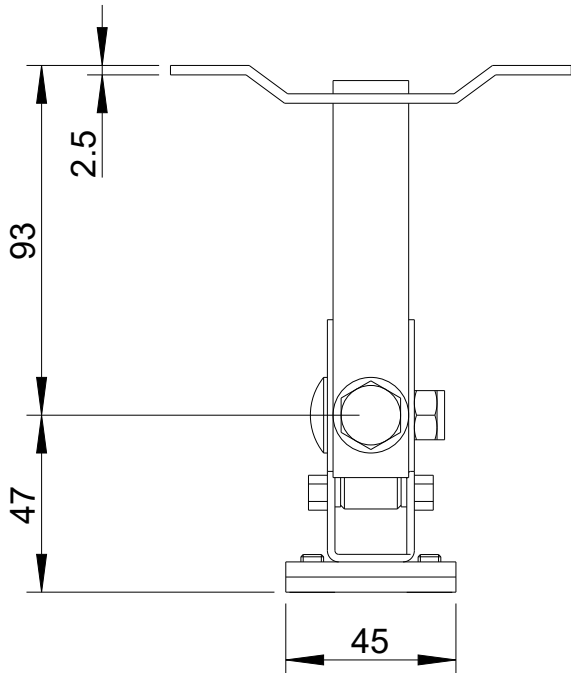

Fohhn

WAT-08

Vorderansicht / Front view

Seitenansicht / Side view

Draufsicht / Top view

drehbar/
rotatable

Gehäuseplatte 90° drehbar/
Housing plate 90° rotatable

neigbar/
tiltable