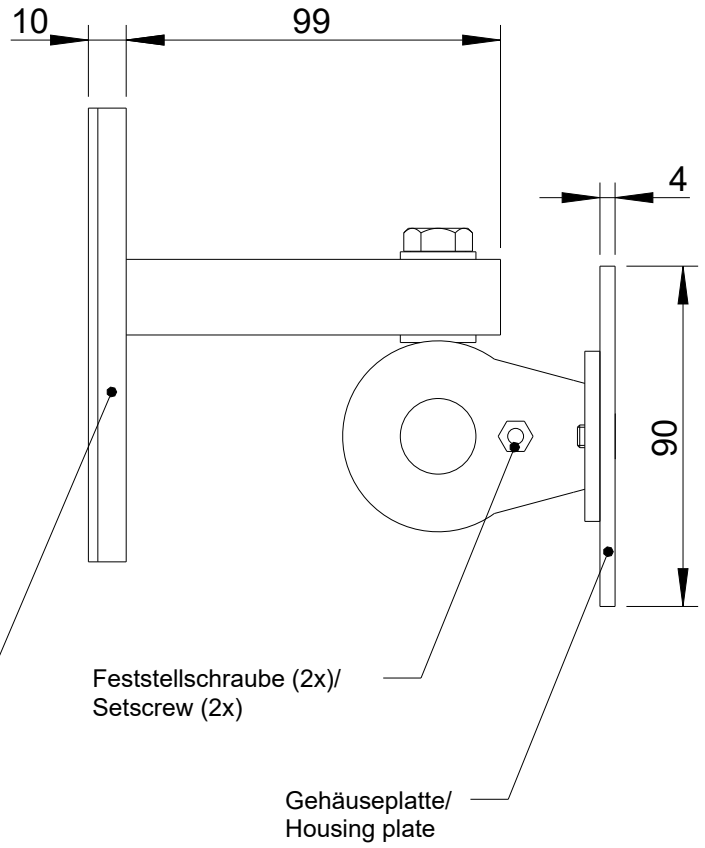

Fohhn

WAT-08

Vorderansicht / Front view

Seitenansicht / Side view

Draufsicht / Top view

drehbar/
rotatable

Gehäuseplatte 90° drehbar/
Housing plate 90° rotatable

neigbar/
tiltable