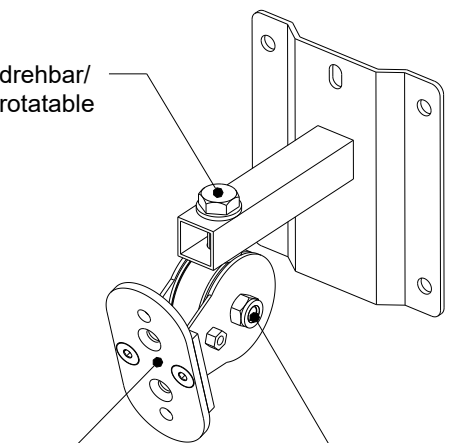

Fohhn

WAT-08

Vorderansicht / Front view

Seitenansicht / Side view

Draufsicht / Top view

drehbar/
rotatable

Gehäuseplatte 90° drehbar/
Housing plate 90° rotatable

neigbar/
tiltable