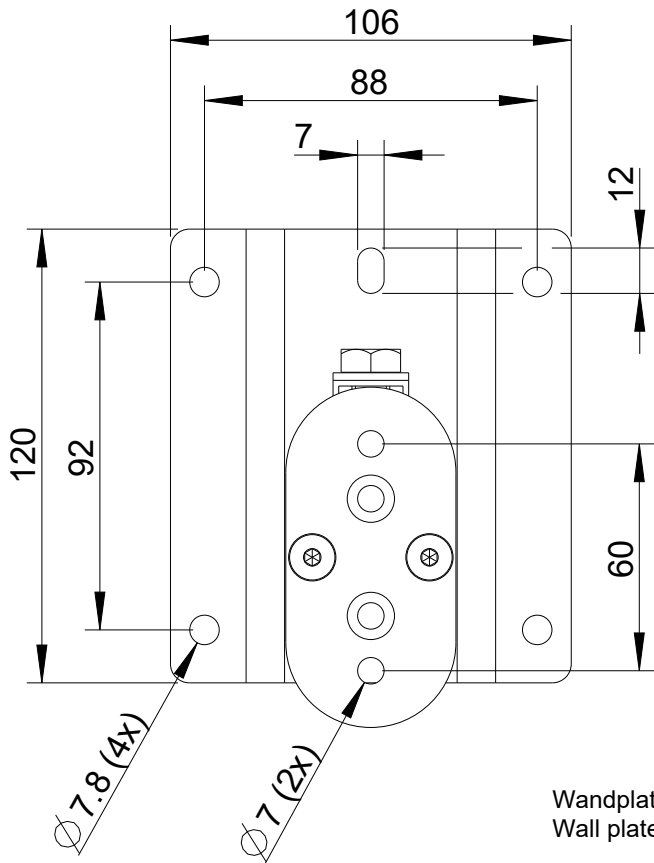

Fohhn

WAT-08

Vorderansicht / Front view

Seitenansicht / Side view

Draufsicht / Top view

drehbar/
rotatable

Gehäuseplatte 90° drehbar/
Housing plate 90° rotatable

neigbar/
tiltable