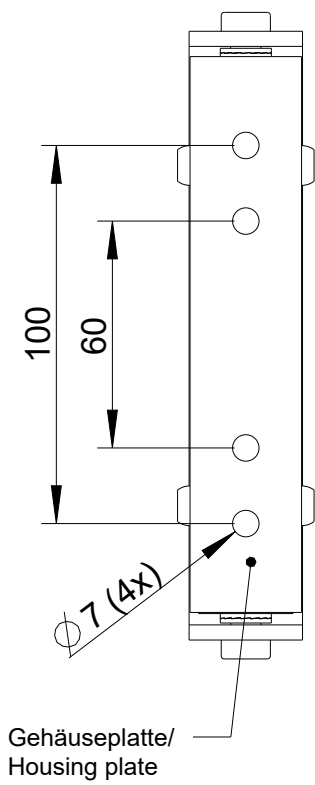

# Wandmontage / Wall mount

Vorderansicht/  
Front view

Seitenansicht/  
Side view

Rückansicht/  
Rear view

Draufsicht/  
Top view

Verschiebung +/-4/  
Axis offset +/-4

Drehung +/-60°/  
Rotation +/-60°

All data and dimensions are subject to change