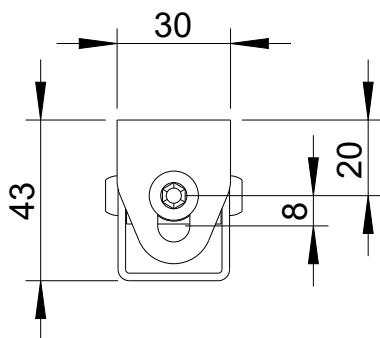

# Wandmontage / Wall mount

Vorderansicht/  
Front view

Seitenansicht/  
Side view

Rückansicht/  
Rear view

Draufsicht/  
Top view

Verschiebung +/-4/  
Axis offset +/-4

Drehung +/-60°/  
Rotation +/-60°

All data and dimensions are subject to change