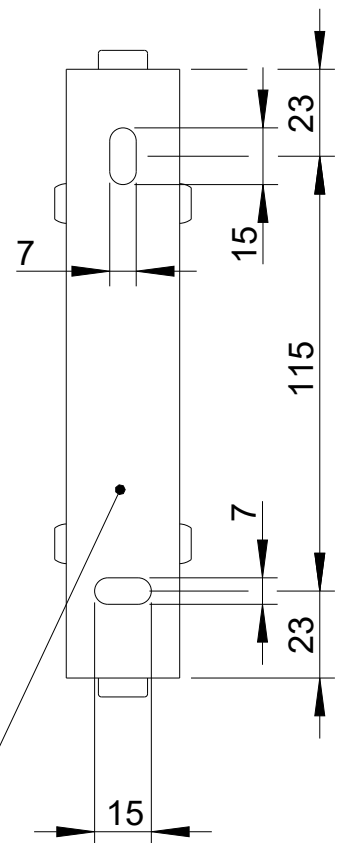

# Wandmontage / Wall mount

Vorderansicht/  
Front view

Seitenansicht/  
Side view

Rückansicht/  
Rear view

Draufsicht/  
Top view

Verschiebung +/-4/  
Axis offset +/-4

Drehung +/-60°/  
Rotation +/-60°

All data and dimensions are subject to change