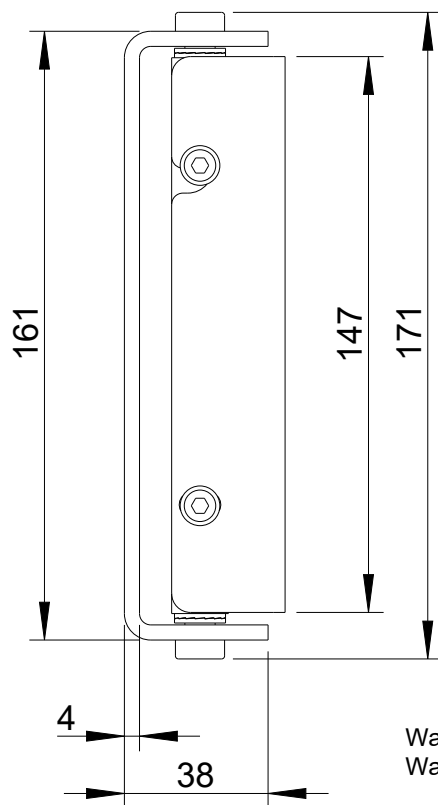

# Wandmontage / Wall mount

Vorderansicht/  
Front view

Seitenansicht/  
Side view

Rückansicht/  
Rear view

Draufsicht/  
Top view

Verschiebung +/-4/  
Axis offset +/-4

Drehung +/-60°/  
Rotation +/-60°

All data and dimensions are subject to change