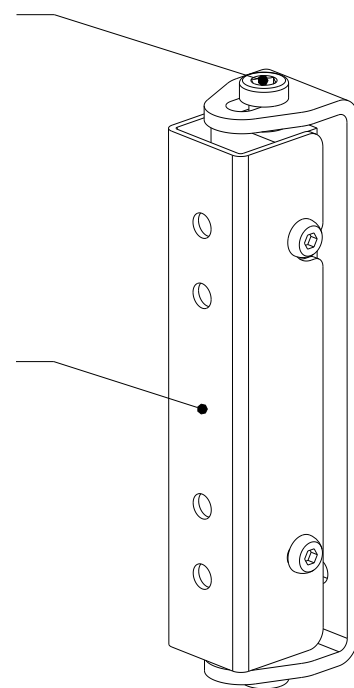

# Wandmontage / Wall mount

Vorderansicht/  
Front view

Seitenansicht/  
Side view

Rückansicht/  
Rear view

Draufsicht/  
Top view

Verschiebung +/-4/  
Axis offset +/-4

Drehung +/-60°/  
Rotation +/-60°

All data and dimensions are subject to change