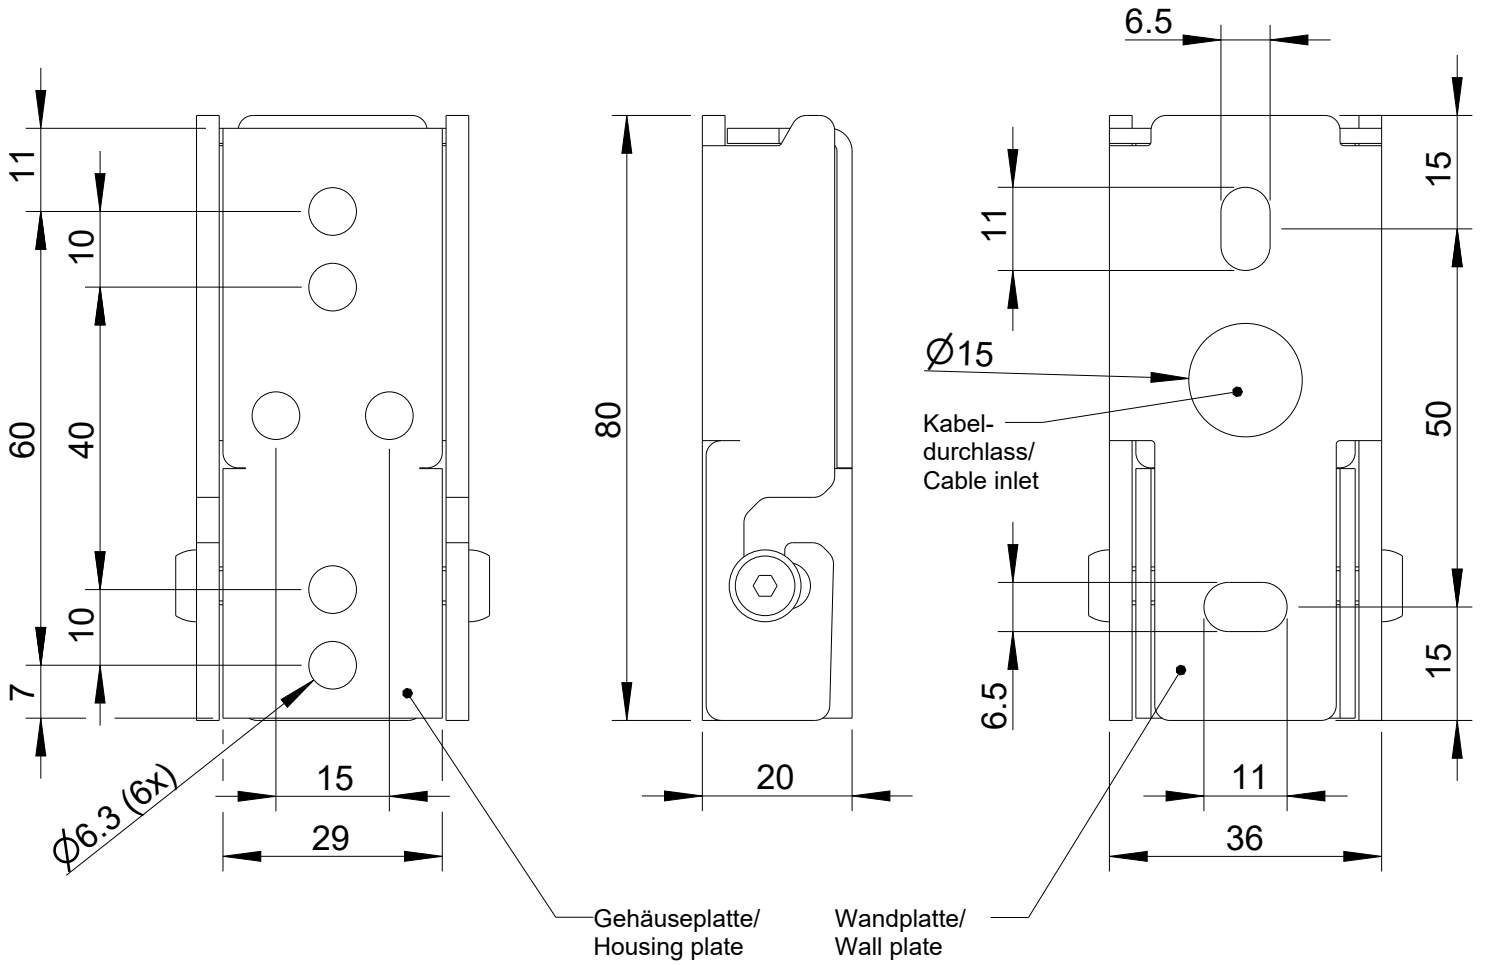

Fohhn

WS-1

Vorderansicht/
Front view

Seitenansicht/
Side view

Rückansicht/
Rear view

All data and dimensions are subject to change

WS-1
8460-xxxxx

Fohhn Audio AG
Großer Forst 15
72622 Nuertingen
Germany