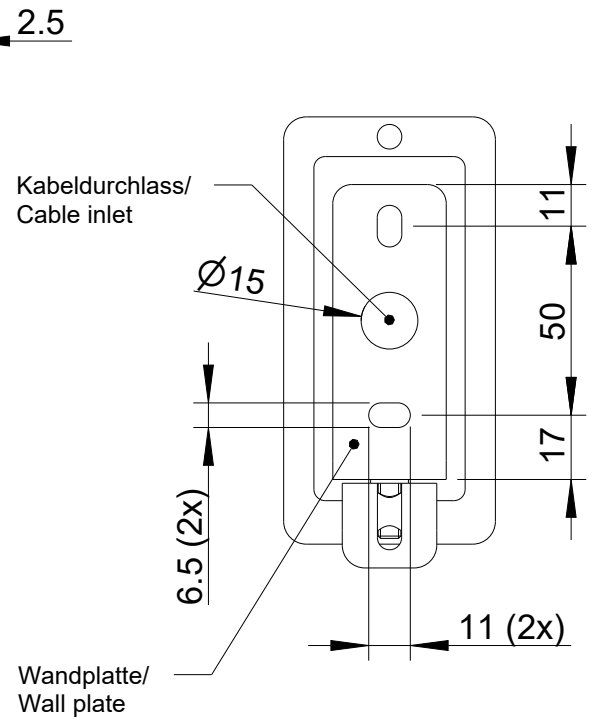

Fohhn

WS-3

Vorderansicht/
Front view

Seitenansicht/
Side view

Rückansicht/
Rear view

Draufsicht/
Top view

Drehung +/- 70°/
Rotation +/- 70°

Neigung 0°-90°/
Tilt 0°-90°