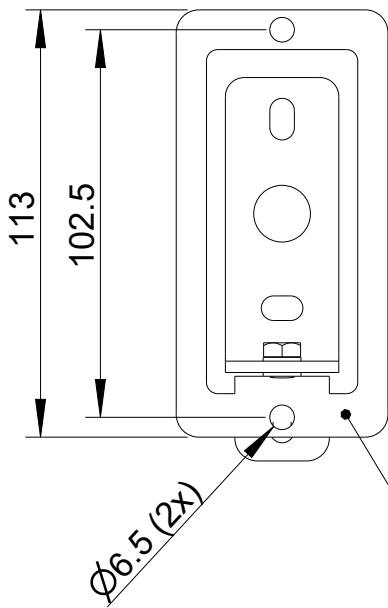

Fohhn

WS-3

Vorderansicht/
Front view

Seitenansicht/
Side view

Rückansicht/
Rear view

Draufsicht/
Top view

Drehung +/- 70°/
Rotation +/- 70°

Neigung 0°-90°/
Tilt 0°-90°