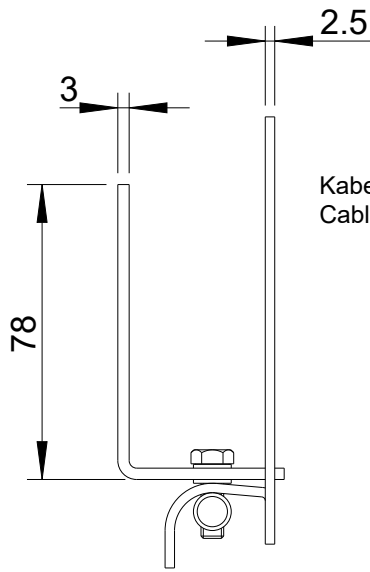

Fohhn

WS-3

Vorderansicht/
Front view

Seitenansicht/
Side view

Rückansicht/
Rear view

Draufsicht/
Top view

Drehung +/- 70°/
Rotation +/- 70°

Neigung 0°-90°/
Tilt 0°-90°