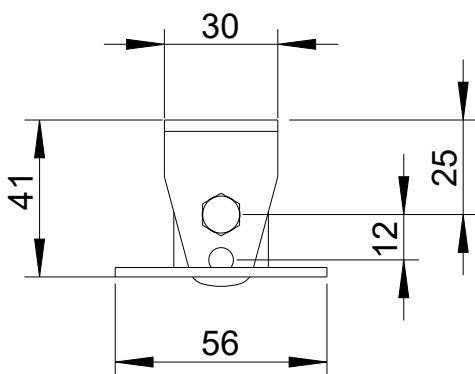

Fohhn

WS-3

Vorderansicht/
Front view

Seitenansicht/
Side view

Rückansicht/
Rear view

Draufsicht/
Top view

Drehung +/- 70°/
Rotation +/- 70°

Neigung 0°-90°/
Tilt 0°-90°