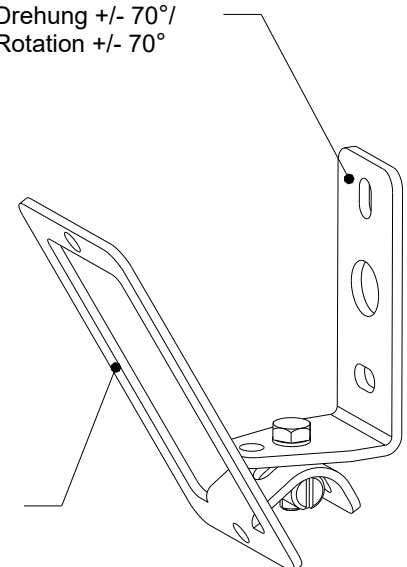

Fohhn

WS-3

Vorderansicht/
Front view

Seitenansicht/
Side view

Rückansicht/
Rear view

Draufsicht/
Top view

Drehung +/- 70°/
Rotation +/- 70°

Neigung 0°-90°/
Tilt 0°-90°