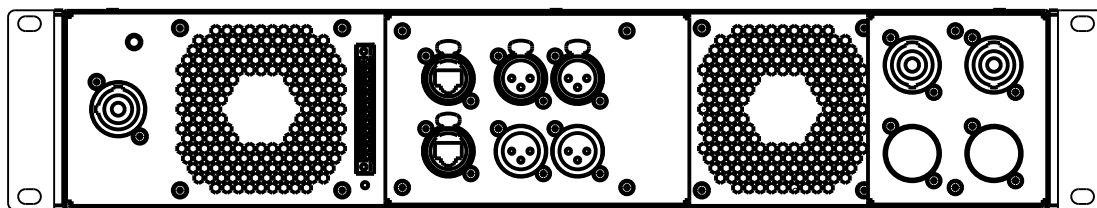

DSP Amplifiers

DI-2.2000

2D drawings

Vorderansicht / Front view

Draufsicht / Top view

DI-2.2000 AES &
IN-20 DI-Amp AES &
OUT-10 DI-Amp 2x Speakon

Rückansicht / Rear view

Seitenansicht / Side view

DI-2.2000 AES
 Bestellnr. 6010-0T9U0 /
 DI-2.2000 AES
 Order number 6010-0T9U0

1:5

IN-20 DI-Amp AES
 Bestellnr. 6023-00000 /
 IN-20 DI-Amp AES
 Order number 6023-00000

OUT-10 DI-Amp 2x Speakon
 Bestellnr. 6020-00000 /
 OUT-10 DI-Amp 2x Speakon
 Order number 6020-00000

DI-2.2000 AES &
 IN-20 DI-Amp &
 OUT-10 DI-Amp 2x Speakon

Vorderansicht / Front view

Draufsicht / Top view

Rückansicht / Rear view

Seitenansicht / Side view

Vorderansicht / Front view

Draufsicht / Top view

Optional verschiedene Anschlussmöglichkeiten/
Optional different connection options