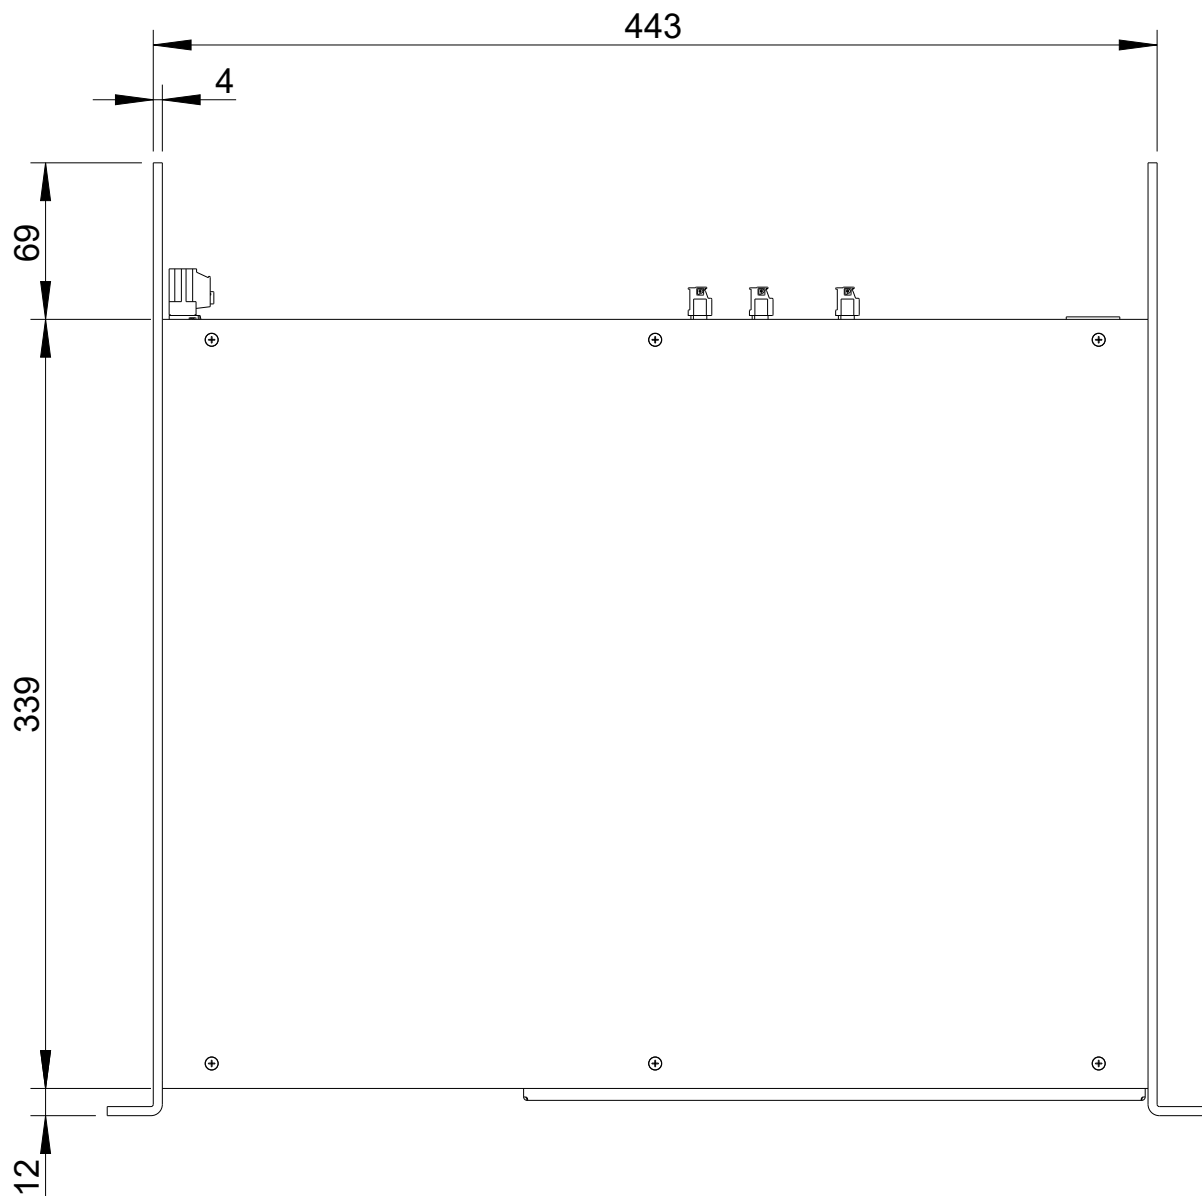

DI-2.2000 AES
 Bestellnr. 6010-0T9U0 /
 DI-2.2000 AES
 Order number 6010-0T9U0

1:5

IN-20 DI-Amp AES
 Bestellnr. 6023-00000 /
 IN-20 DI-Amp AES
 Order number 6023-00000

OUT-10 DI-Amp 2x Speakon
 Bestellnr. 6020-00000 /
 OUT-10 DI-Amp 2x Speakon
 Order number 6020-00000

DI-2.2000 AES &
 IN-20 DI-Amp &
 OUT-10 DI-Amp 2x Speakon

Vorderansicht / Front view

Draufsicht / Top view

Rückansicht / Rear view

Seitenansicht / Side view

Vorderansicht / Front view

Draufsicht / Top view

Optional verschiedene Anschlussmöglichkeiten/
Optional different connection options