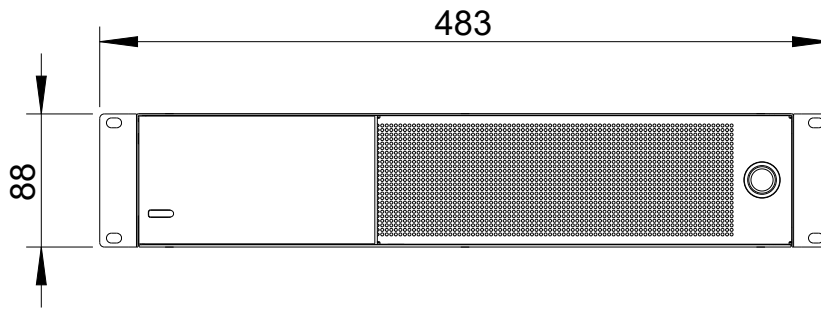

DI-2.2000 AES &
 IN-20 DI-Amp &
 OUT-10 DI-Amp 2x Speakon

Vorderansicht / Front view

Draufsicht / Top view

Rückansicht / Rear view

Seitenansicht / Side view

Vorderansicht / Front view

Draufsicht / Top view

Optional verschiedene Anschlussmöglichkeiten/
Optional different connection options