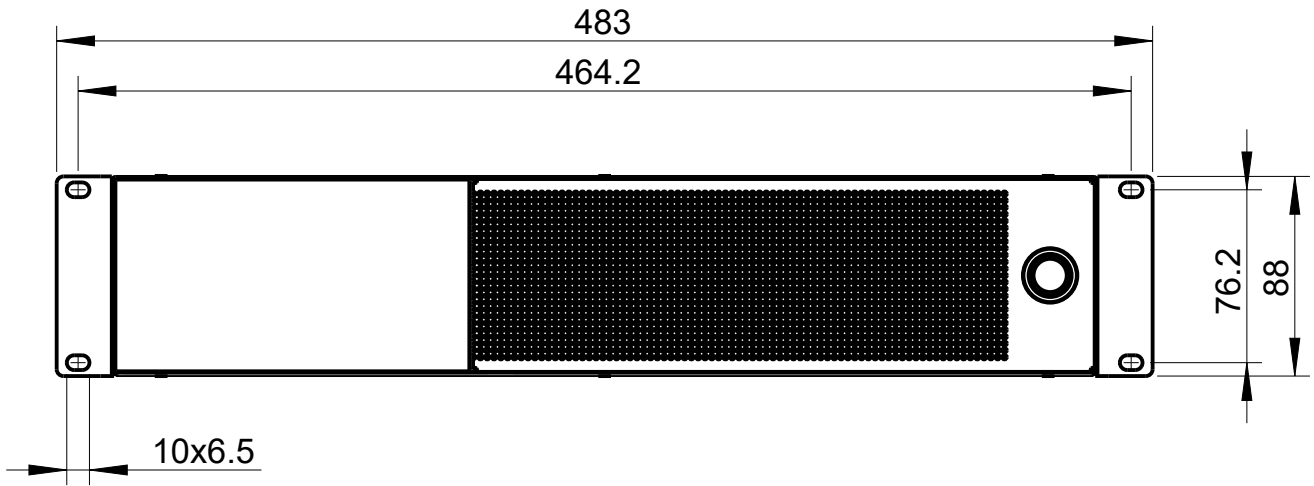

DSP Amplifiers

DI-2.2000

2D drawings

Vorderansicht / Front view

Draufsicht / Top view

DI-2.2000 AES &
IN-20 DI-Amp AES &
OUT-10 DI-Amp 2x Speakon

Rückansicht / Rear view

Seitenansicht / Side view

DI-2.2000 AES
 Bestellnr. 6010-0T9U0 /
 DI-2.2000 AES
 Order number 6010-0T9U0

1:5

IN-20 DI-Amp AES
 Bestellnr. 6023-00000 /
 IN-20 DI-Amp AES
 Order number 6023-00000

OUT-10 DI-Amp 2x Speakon
 Bestellnr. 6020-00000 /
 OUT-10 DI-Amp 2x Speakon
 Order number 6020-00000

DI-2.2000 AES &
 IN-20 DI-Amp &
 OUT-10 DI-Amp 2x Speakon

Vorderansicht / Front view

Draufsicht / Top view

Rückansicht / Rear view

Seitenansicht / Side view

Vorderansicht / Front view

Draufsicht / Top view

Optional verschiedene Anschlussmöglichkeiten/
Optional different connection options