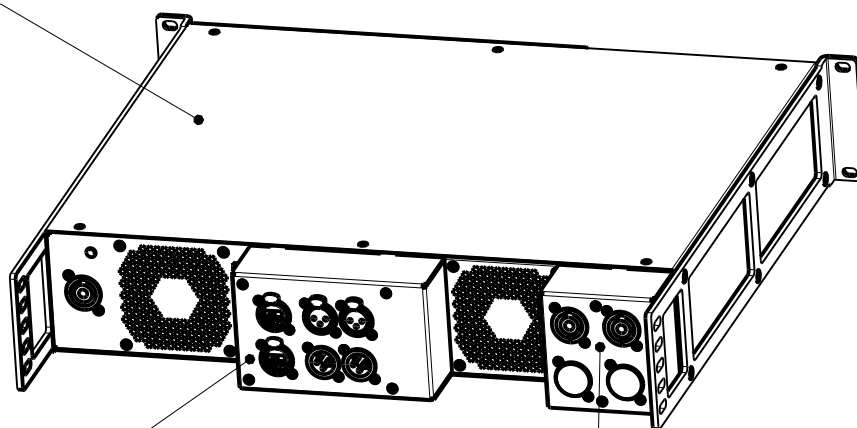

DSP Amplifiers

DI-2.2000

2D drawings

Vorderansicht / Front view

Draufsicht / Top view

DI-2.2000 AES &
IN-20 DI-Amp AES &
OUT-10 DI-Amp 2x Speakon

Rückansicht / Rear view

Seitenansicht / Side view

DI-2.2000 AES
 Bestellnr. 6010-0T9U0 /
 DI-2.2000 AES
 Order number 6010-0T9U0

1:5

IN-20 DI-Amp AES
 Bestellnr. 6023-00000 /
 IN-20 DI-Amp AES
 Order number 6023-00000

OUT-10 DI-Amp 2x Speakon
 Bestellnr. 6020-00000 /
 OUT-10 DI-Amp 2x Speakon
 Order number 6020-00000

DI-2.2000 AES &
 IN-20 DI-Amp &
 OUT-10 DI-Amp 2x Speakon

Vorderansicht / Front view

Draufsicht / Top view

Rückansicht / Rear view

Seitenansicht / Side view

Vorderansicht / Front view

Draufsicht / Top view

Optional verschiedene Anschlussmöglichkeiten/
Optional different connection options