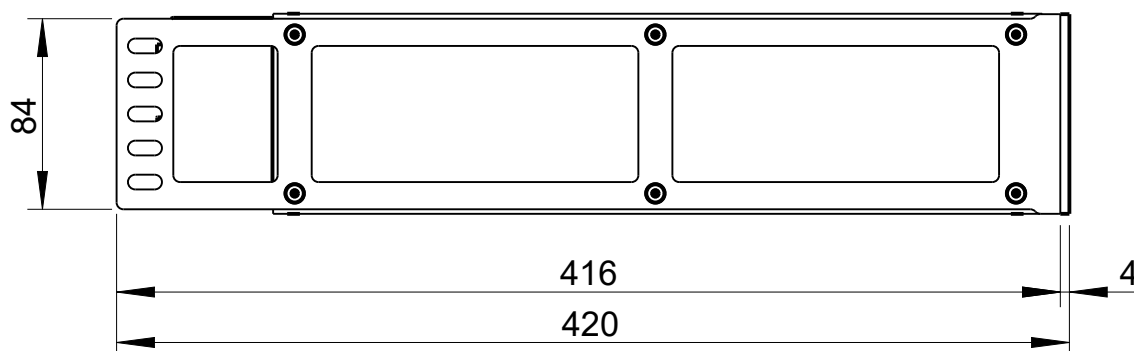

DSP Amplifiers

DI-2.2000

2D drawings

Vorderansicht / Front view

Draufsicht / Top view

DI-2.2000 AES &
IN-20 DI-Amp AES &
OUT-10 DI-Amp 2x Speakon

Rückansicht / Rear view

Seitenansicht / Side view

DI-2.2000 AES
 Bestellnr. 6010-0T9U0 /
 DI-2.2000 AES
 Order number 6010-0T9U0

1:5

IN-20 DI-Amp AES
 Bestellnr. 6023-00000 /
 IN-20 DI-Amp AES
 Order number 6023-00000

OUT-10 DI-Amp 2x Speakon
 Bestellnr. 6020-00000 /
 OUT-10 DI-Amp 2x Speakon
 Order number 6020-00000

DI-2.2000 AES &
 IN-20 DI-Amp &
 OUT-10 DI-Amp 2x Speakon

Vorderansicht / Front view

Draufsicht / Top view

Rückansicht / Rear view

Seitenansicht / Side view

Vorderansicht / Front view

Draufsicht / Top view

Optional verschiedene Anschlussmöglichkeiten/
Optional different connection options