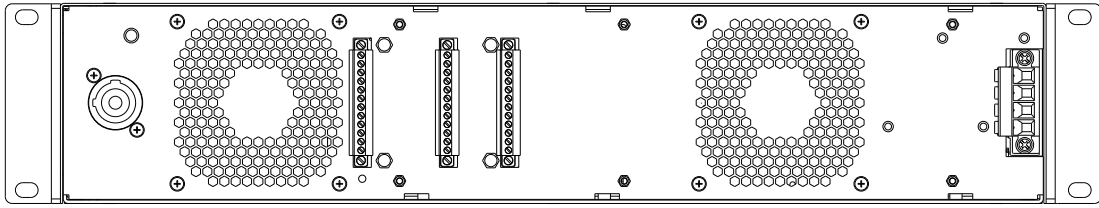

DI-2.2000 AES &
 IN-20 DI-Amp &
 OUT-10 DI-Amp 2x Speakon

Vorderansicht / Front view

Draufsicht / Top view

Rückansicht / Rear view

Seitenansicht / Side view

Vorderansicht / Front view

Draufsicht / Top view

Optional verschiedene Anschlussmöglichkeiten/
Optional different connection options