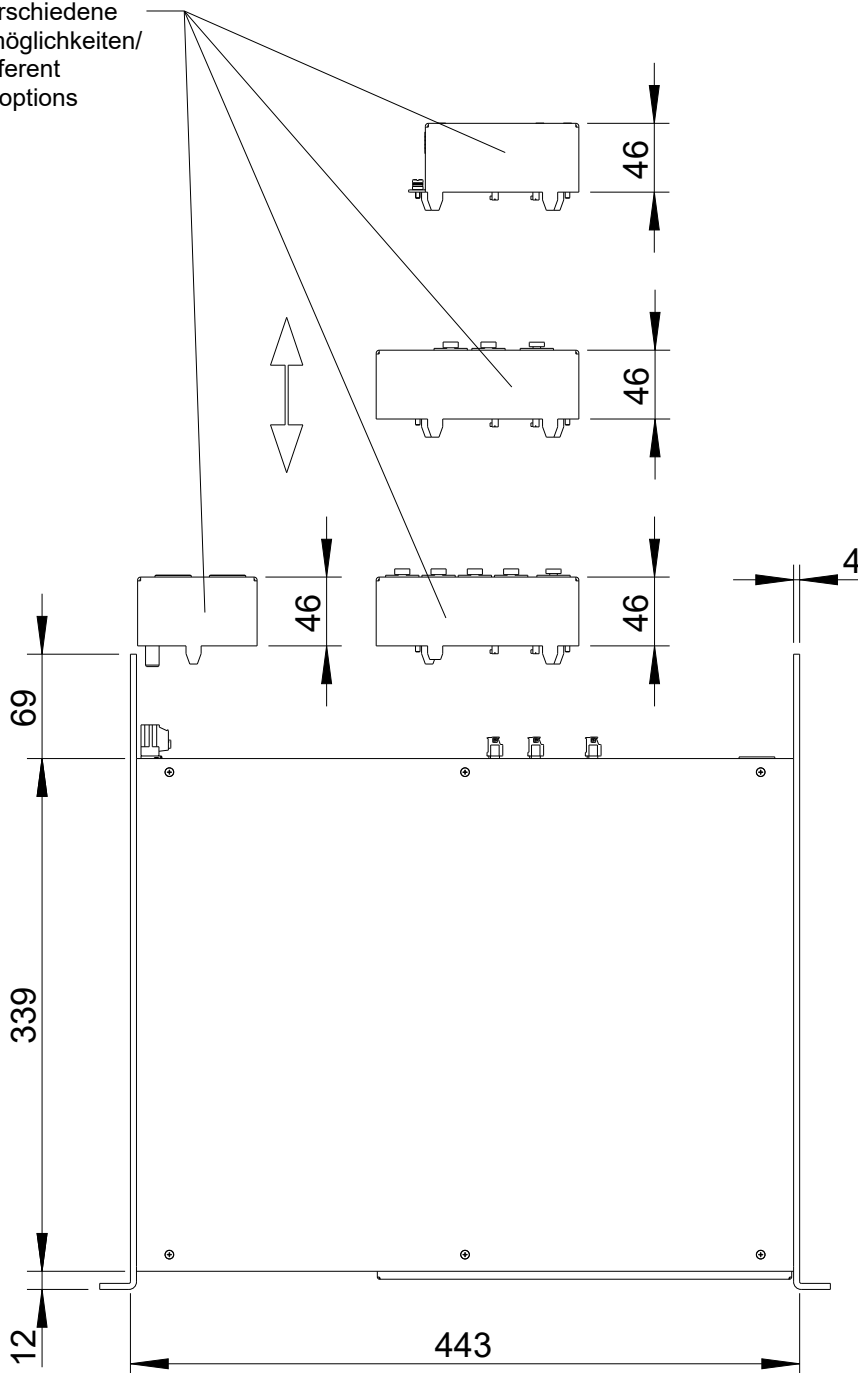

DI-2.2000 AES
 Bestellnr. 6010-0T9U0 /
 DI-2.2000 AES
 Order number 6010-0T9U0

1:5

IN-20 DI-Amp AES
 Bestellnr. 6023-00000 /
 IN-20 DI-Amp AES
 Order number 6023-00000

OUT-10 DI-Amp 2x Speakon
 Bestellnr. 6020-00000 /
 OUT-10 DI-Amp 2x Speakon
 Order number 6020-00000

DI-2.2000 AES &
 IN-20 DI-Amp &
 OUT-10 DI-Amp 2x Speakon

Vorderansicht / Front view

Draufsicht / Top view

Rückansicht / Rear view

Seitenansicht / Side view

Vorderansicht / Front view

Draufsicht / Top view

Optional verschiedene Anschlussmöglichkeiten/
Optional different connection options