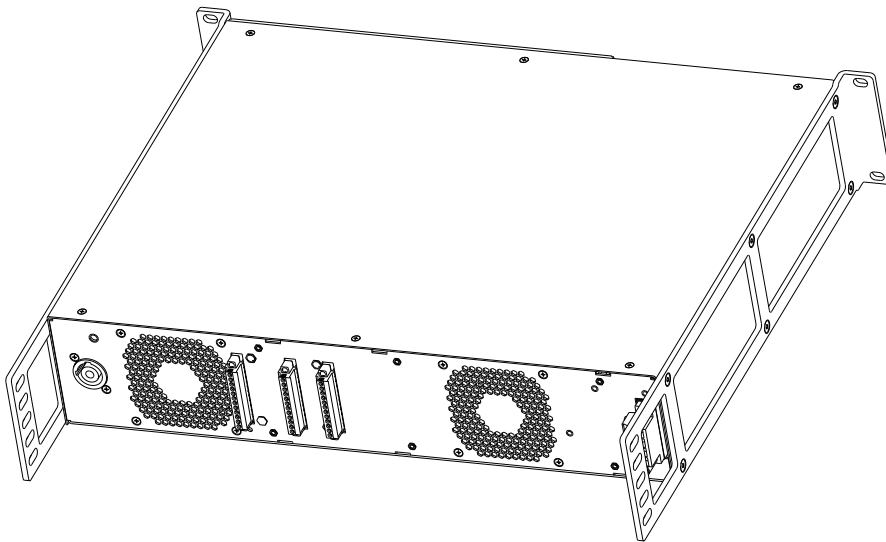

DI-2.2000 AES &
 IN-20 DI-Amp &
 OUT-10 DI-Amp 2x Speakon

Vorderansicht / Front view

Draufsicht / Top view

Rückansicht / Rear view

Seitenansicht / Side view

Vorderansicht / Front view

Draufsicht / Top view

Optional verschiedene Anschlussmöglichkeiten/
Optional different connection options