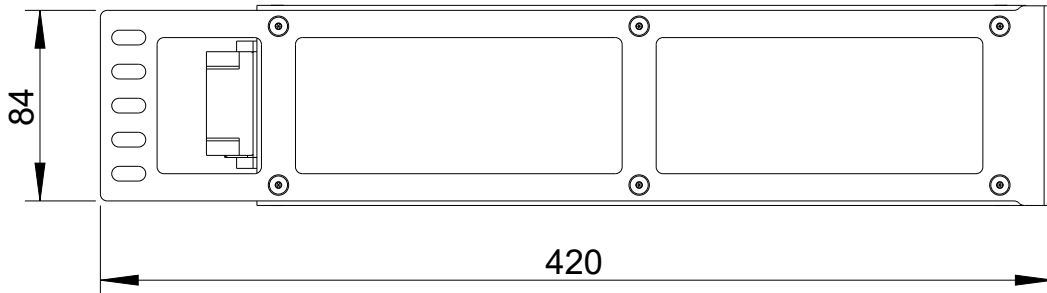

DI-2.2000 AES &
 IN-20 DI-Amp &
 OUT-10 DI-Amp 2x Speakon

Vorderansicht / Front view

Draufsicht / Top view

Rückansicht / Rear view

Seitenansicht / Side view

Vorderansicht / Front view

Draufsicht / Top view

Optional verschiedene Anschlussmöglichkeiten/
Optional different connection options