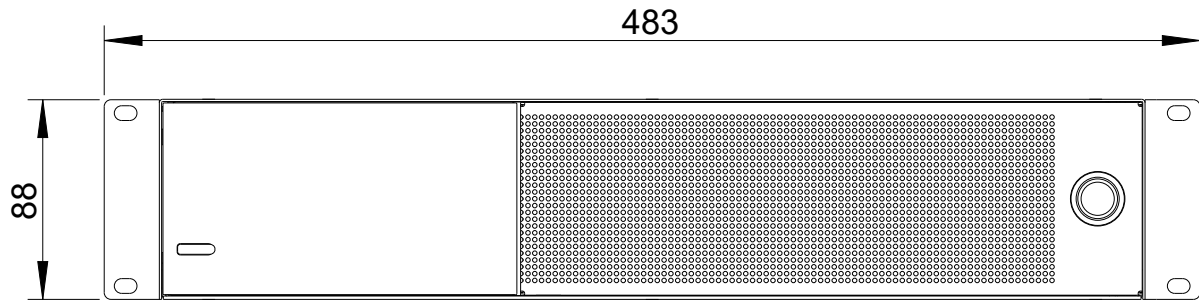

DI-2.2000 AES
 Bestellnr. 6010-0T9U0 /
 DI-2.2000 AES
 Order number 6010-0T9U0

1:5

IN-20 DI-Amp AES
 Bestellnr. 6023-00000 /
 IN-20 DI-Amp AES
 Order number 6023-00000

OUT-10 DI-Amp 2x Speakon
 Bestellnr. 6020-00000 /
 OUT-10 DI-Amp 2x Speakon
 Order number 6020-00000

DI-2.2000 AES &
 IN-20 DI-Amp &
 OUT-10 DI-Amp 2x Speakon

Vorderansicht / Front view

Draufsicht / Top view

Rückansicht / Rear view

Seitenansicht / Side view

Vorderansicht / Front view

Draufsicht / Top view

Optional verschiedene Anschlussmöglichkeiten/
Optional different connection options