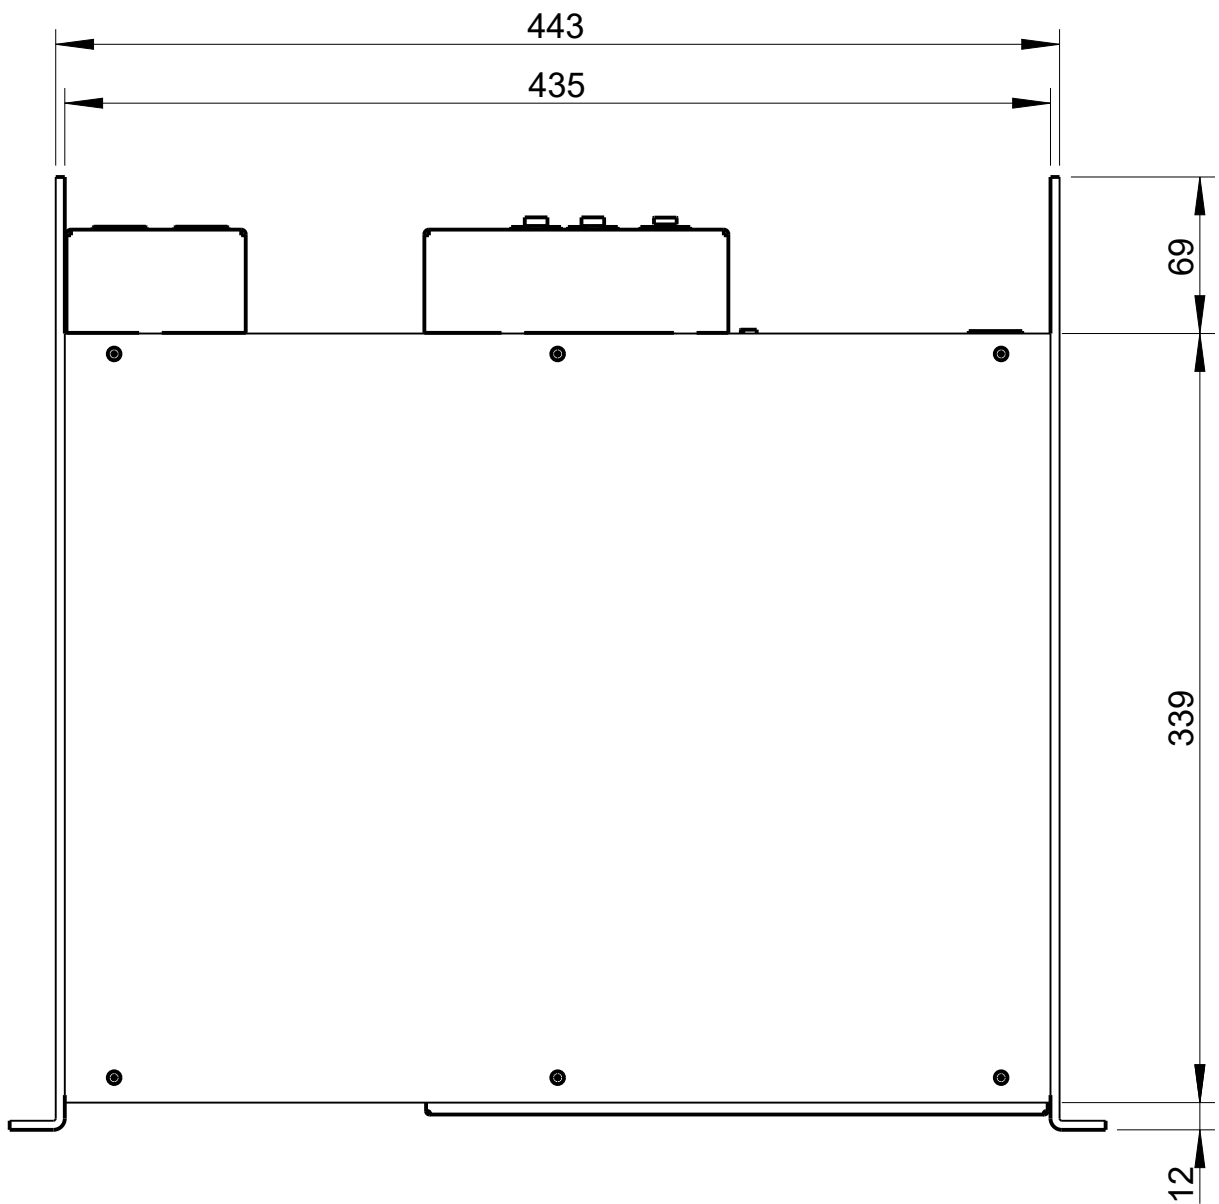

DSP Amplifiers

DI-2.2000

2D drawings

Vorderansicht / Front view

Draufsicht / Top view

DI-2.2000 AES &
IN-20 DI-Amp AES &
OUT-10 DI-Amp 2x Speakon

Rückansicht / Rear view

Seitenansicht / Side view

DI-2.2000 AES
 Bestellnr. 6010-0T9U0 /
 DI-2.2000 AES
 Order number 6010-0T9U0

1:5

IN-20 DI-Amp AES
 Bestellnr. 6023-00000 /
 IN-20 DI-Amp AES
 Order number 6023-00000

OUT-10 DI-Amp 2x Speakon
 Bestellnr. 6020-00000 /
 OUT-10 DI-Amp 2x Speakon
 Order number 6020-00000