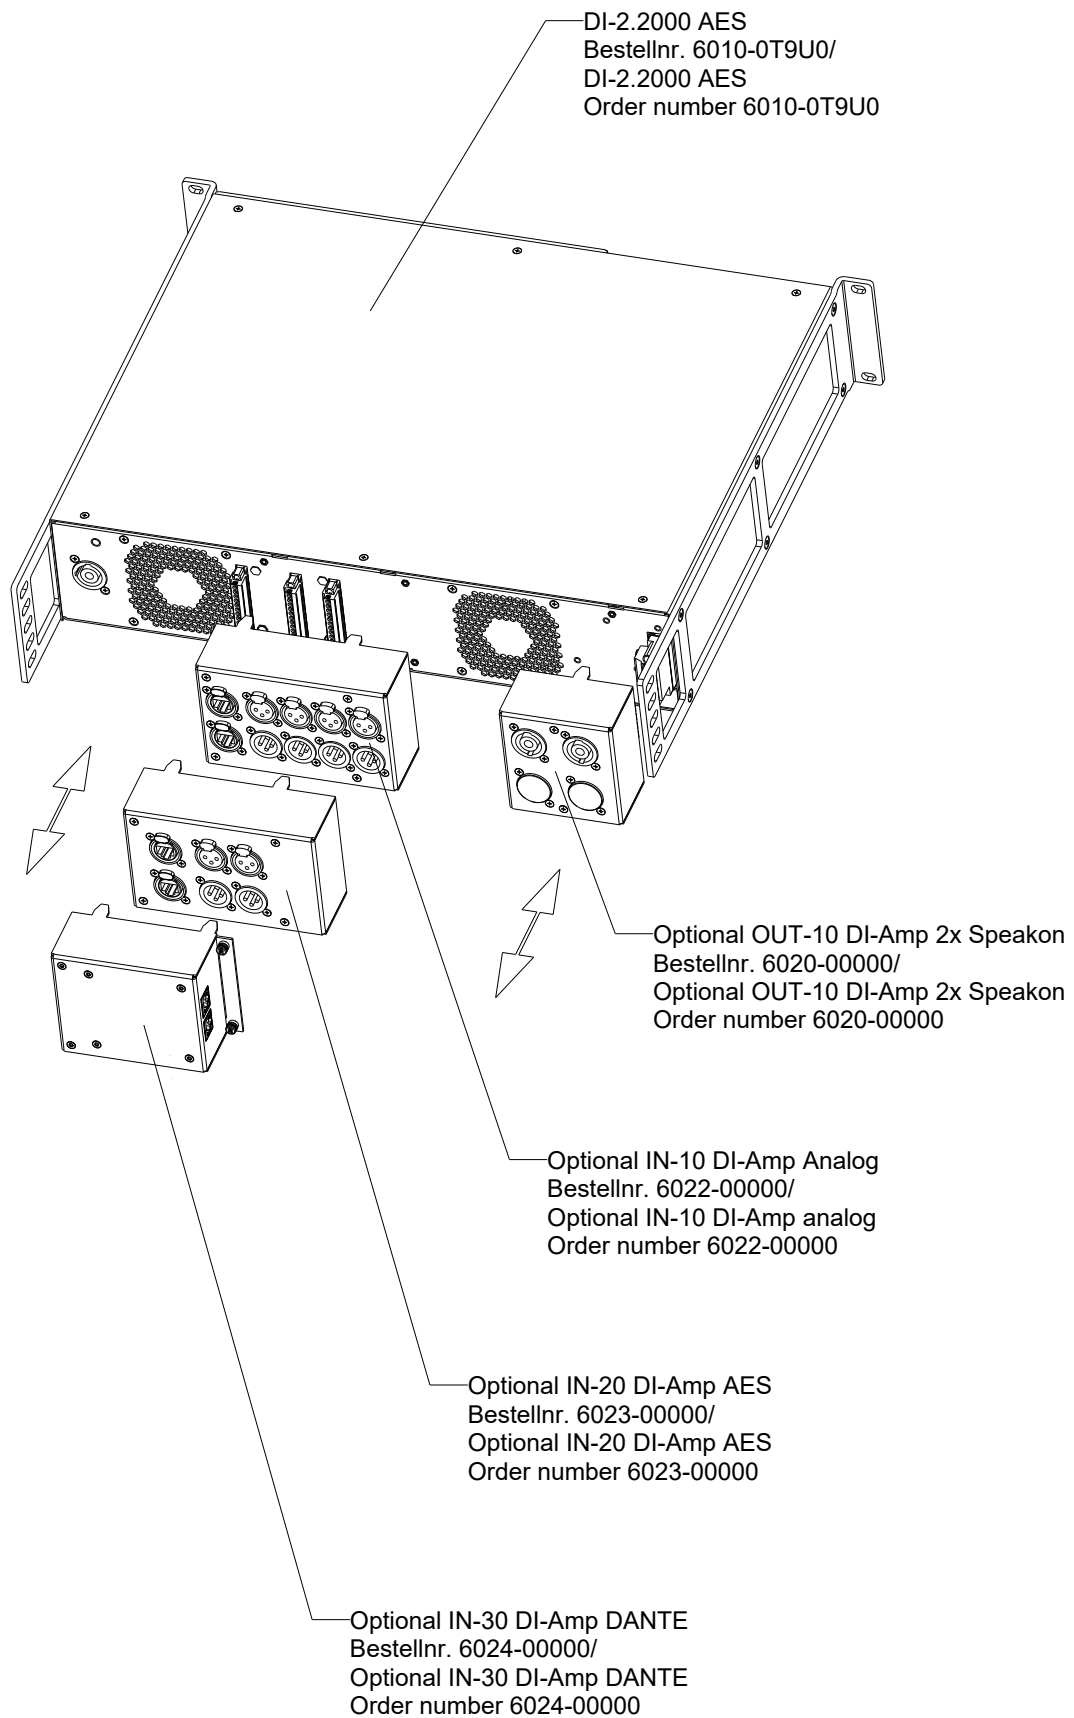

DI-2.2000 AES
 Bestellnr. 6010-0T9U0 /
 DI-2.2000 AES
 Order number 6010-0T9U0

1:5

IN-20 DI-Amp AES
 Bestellnr. 6023-00000 /
 IN-20 DI-Amp AES
 Order number 6023-00000

OUT-10 DI-Amp 2x Speakon
 Bestellnr. 6020-00000 /
 OUT-10 DI-Amp 2x Speakon
 Order number 6020-00000

DI-2.2000 AES &
 IN-20 DI-Amp &
 OUT-10 DI-Amp 2x Speakon

Vorderansicht / Front view

Draufsicht / Top view

Rückansicht / Rear view

Seitenansicht / Side view

Vorderansicht / Front view

Draufsicht / Top view

Optional verschiedene Anschlussmöglichkeiten/
Optional different connection options