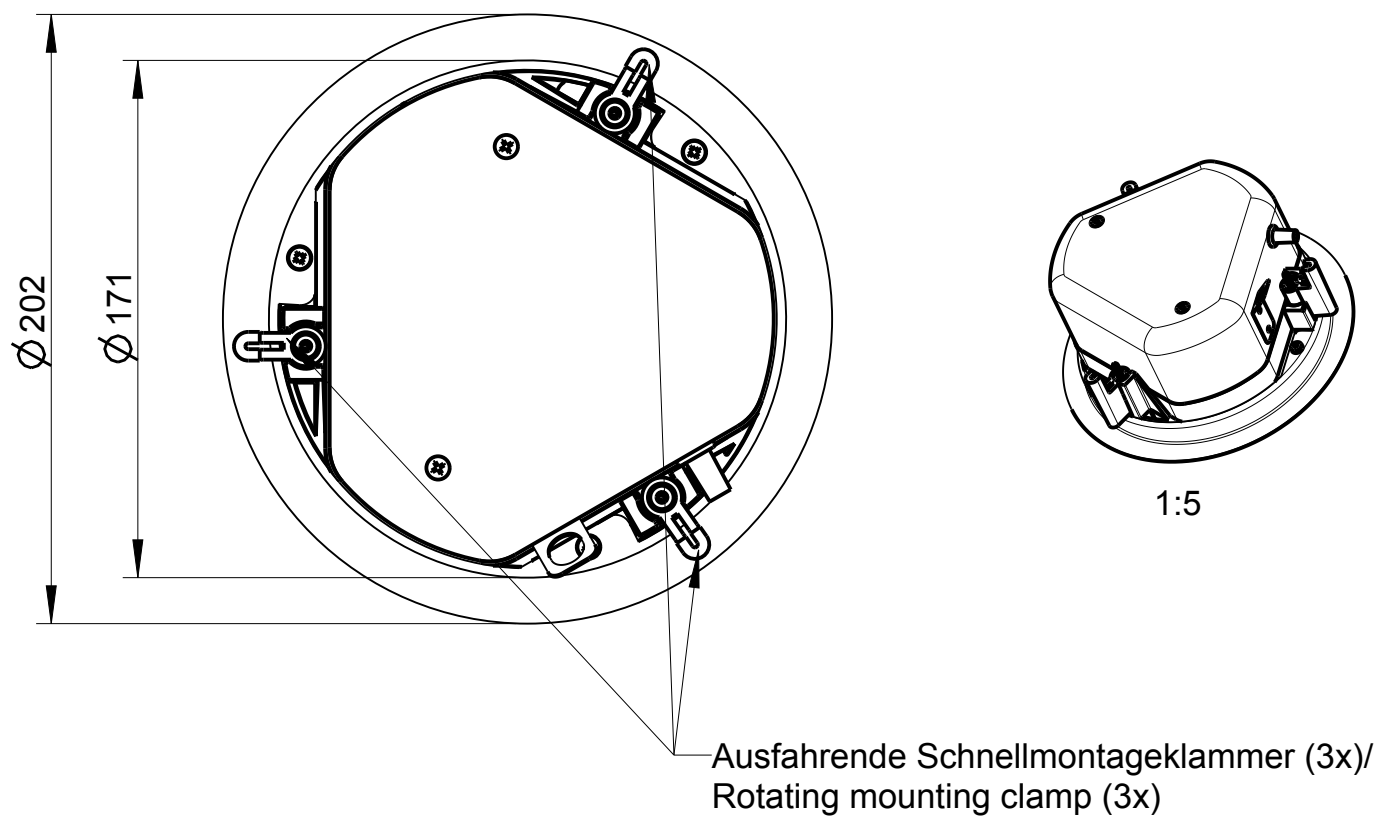

Ansicht von oben / Top view