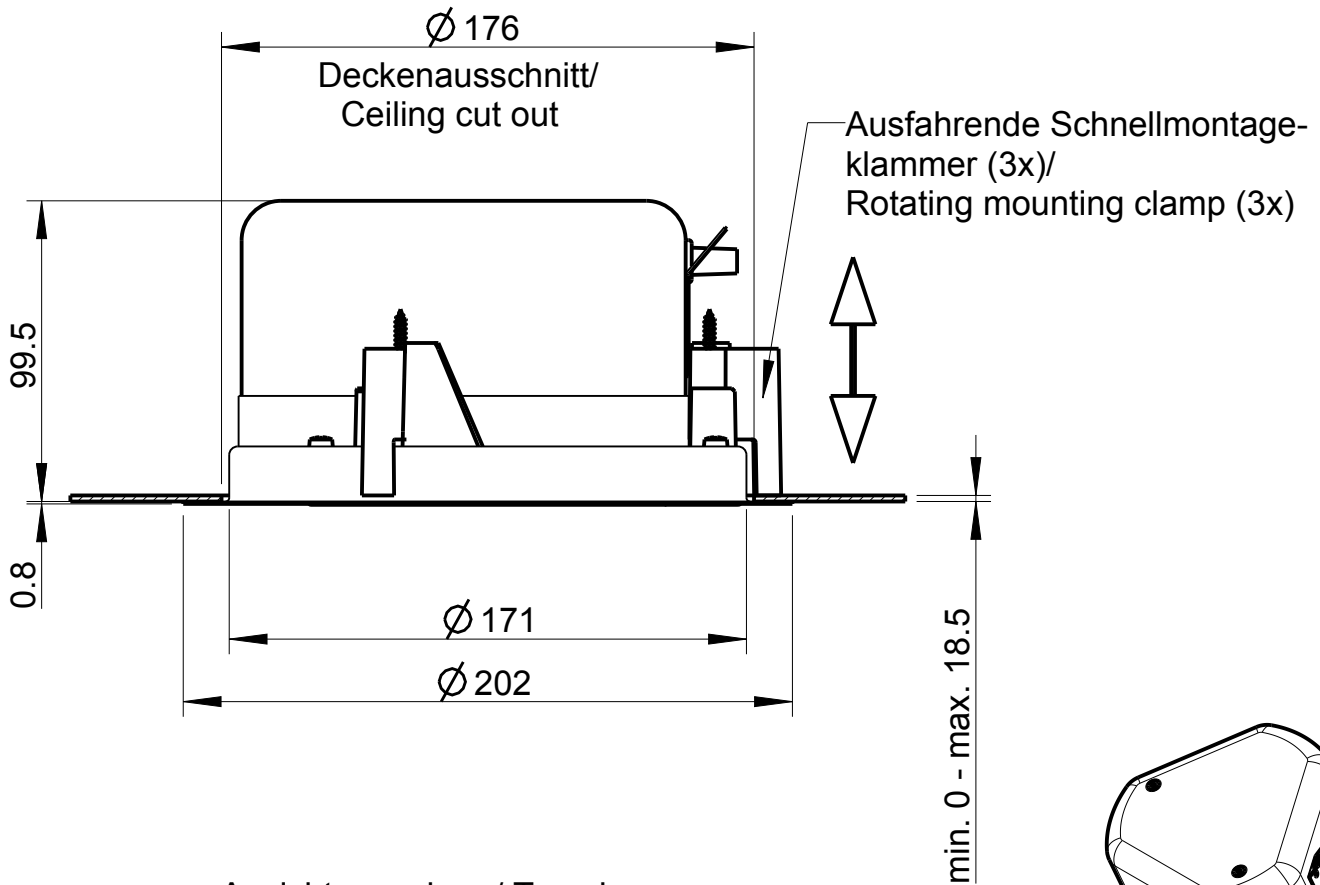

Integrato

IG-100

2D drawings

Deckenmontage bei 0 - 18.5 mm Deckenstärke /
Ceiling installation for 0 - 18.5 mm ceiling thickness

Seitenansicht / Side view

Ansicht von oben / Top view

IG-100

L-1029

Deckenmontage bei 18.5 - 37 mm Deckenstärke /
Ceiling installation for 18.5 - 37 mm ceiling thickness

Ansicht von unten / Bottom view

Stahlgitter/
Steel grill

1:5

Seitenansicht / Side view

IG-100

L-1029

Deckenmontage bei 18.5 - 37 mm Deckenstärke /
Ceiling installation for 18.5 - 37 mm ceiling thickness