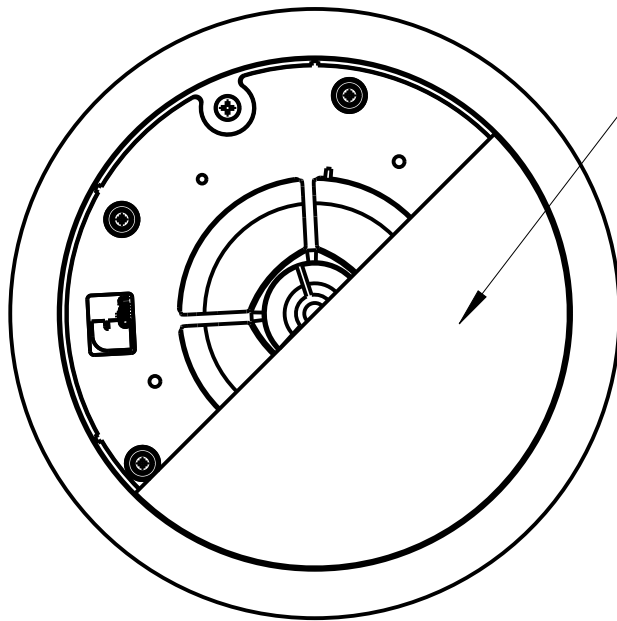

Integrato

IG-100

2D drawings

Deckenmontage bei 0 - 18.5 mm Deckenstärke /
Ceiling installation for 0 - 18.5 mm ceiling thickness

Seitenansicht / Side view

Ansicht von oben / Top view

IG-100

L-1029

Deckenmontage bei 18.5 - 37 mm Deckenstärke /
Ceiling installation for 18.5 - 37 mm ceiling thickness

Ansicht von unten / Bottom view

Stahlgitter/
Steel grill

1:5

Seitenansicht / Side view

IG-100

L-1029

Deckenmontage bei 18.5 - 37 mm Deckenstärke /
Ceiling installation for 18.5 - 37 mm ceiling thickness