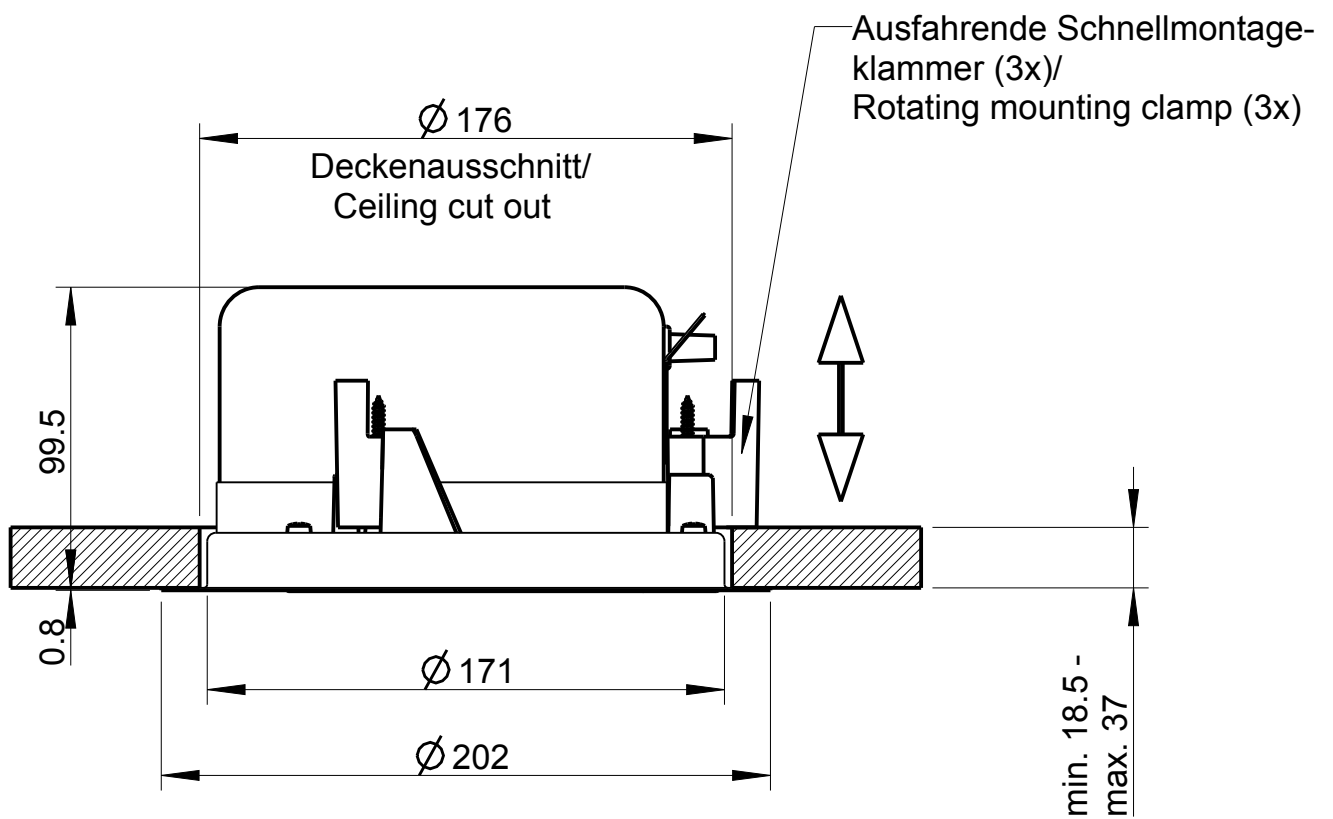

Integrato

IG-100

2D drawings

Deckenmontage bei 0 - 18.5 mm Deckenstärke /
Ceiling installation for 0 - 18.5 mm ceiling thickness

Seitenansicht / Side view

Ansicht von oben / Top view

IG-100

L-1029

Deckenmontage bei 18.5 - 37 mm Deckenstärke /
Ceiling installation for 18.5 - 37 mm ceiling thickness

Ansicht von unten / Bottom view

Stahlgitter/
Steel grill

1:5

Seitenansicht / Side view

IG-100

L-1029

Deckenmontage bei 18.5 - 37 mm Deckenstärke /
Ceiling installation for 18.5 - 37 mm ceiling thickness