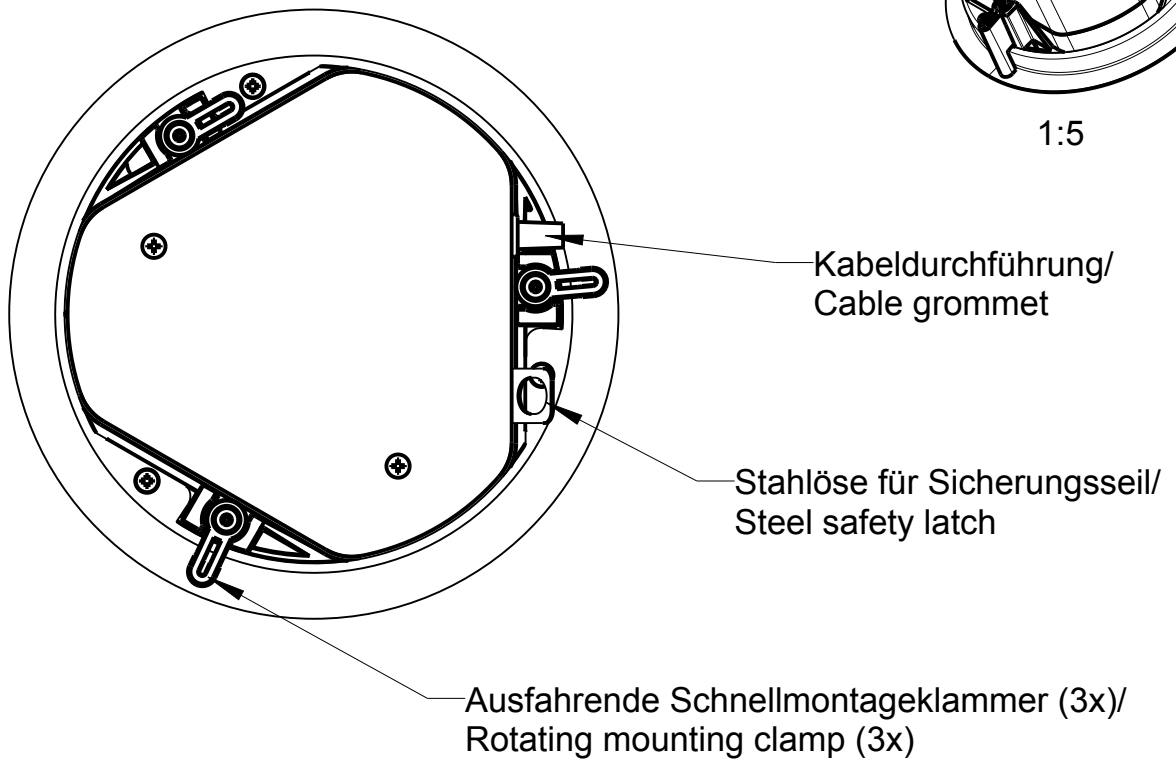

Integrato

IG-100

2D drawings

Deckenmontage bei 0 - 18.5 mm Deckenstärke /
Ceiling installation for 0 - 18.5 mm ceiling thickness

Seitenansicht / Side view

Ansicht von oben / Top view

IG-100

L-1029

Deckenmontage bei 18.5 - 37 mm Deckenstärke /
Ceiling installation for 18.5 - 37 mm ceiling thickness

Ansicht von unten / Bottom view

Stahlgitter/
Steel grill

1:5

Seitenansicht / Side view

IG-100

L-1029

Deckenmontage bei 18.5 - 37 mm Deckenstärke /
Ceiling installation for 18.5 - 37 mm ceiling thickness