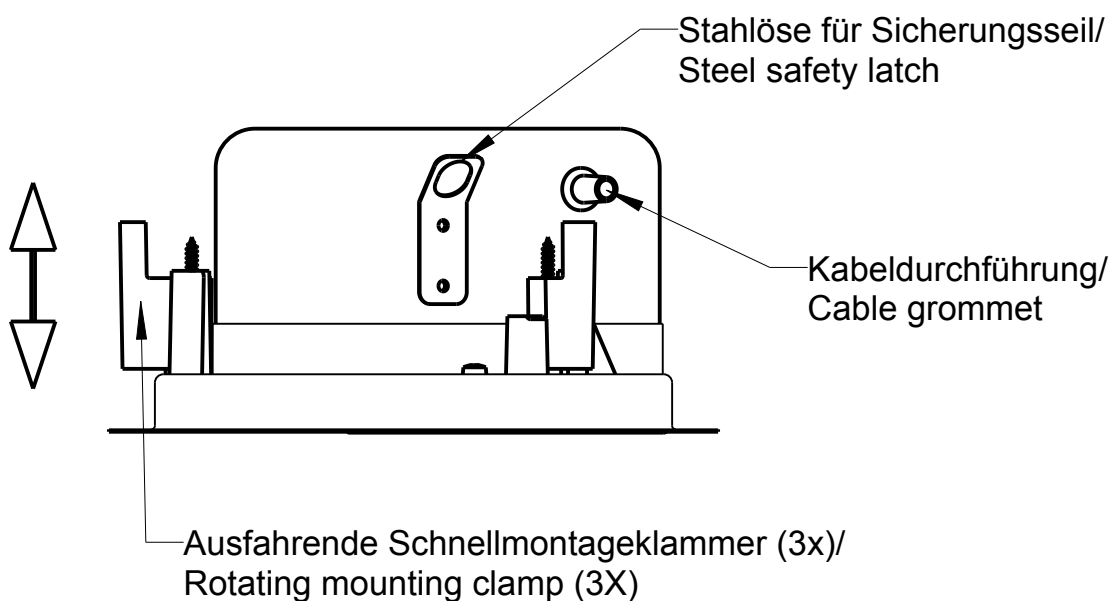

Deckenmontage bei 18.5 - 37 mm Deckenstärke /
Ceiling installation for 18.5 - 37 mm ceiling thickness

Seitenansicht / Side view