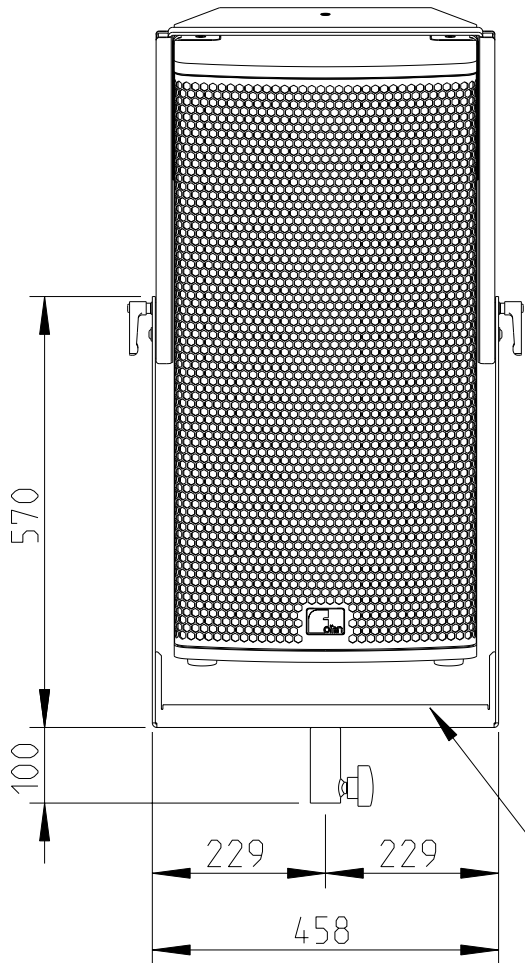

Vorderansicht / Front view

Seitenansicht / Side view

Bodensicht / Bottom view

VPT-70 mit Stativadapter $\varnothing 36\text{mm}$
Bestellnr.: 8325-B7000
VPT-70 with standadapter $\varnothing 36\text{mm}$
order number 8325-B7000