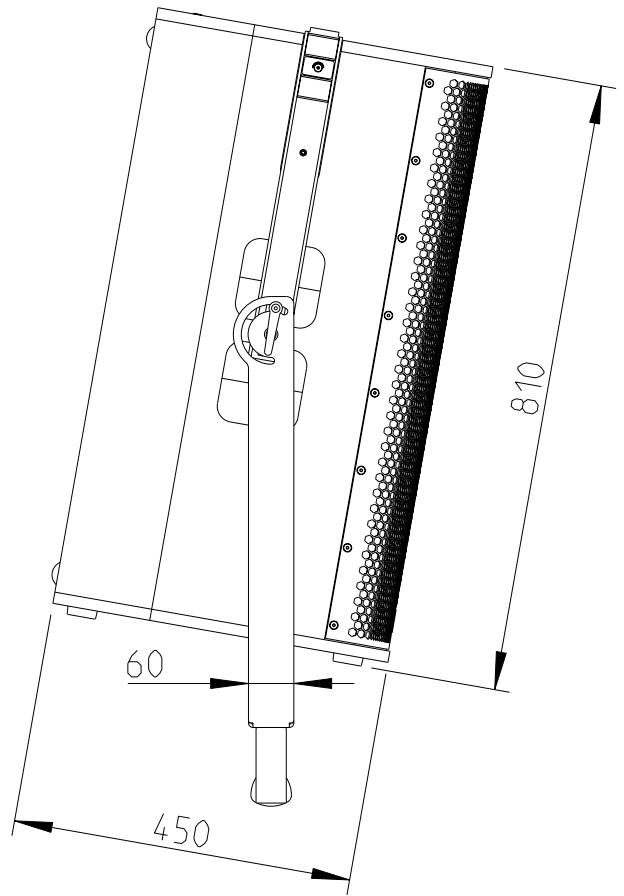

Vorderansicht / Front view

Seitenansicht / Side view

Bodensicht / Bottom view

VPT-70 mit Stativadapter $\varnothing 36\text{mm}$
Bestellnr.: 8325-B7000
VPT-70 with standadapter $\varnothing 36\text{mm}$
order number 8325-B7000