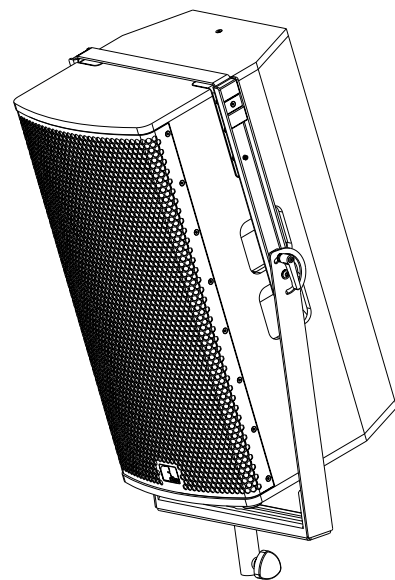

Vorderansicht / Front view

Seitenansicht / Side view

Bodensicht / Bottom view

VPT-70 mit Stativadapter $\varnothing 36\text{mm}$
Bestellnr.: 8325-B7000
VPT-70 with standadapter $\varnothing 36\text{mm}$
order number 8325-B7000

PT-70 &
VPT-70 & SA-3