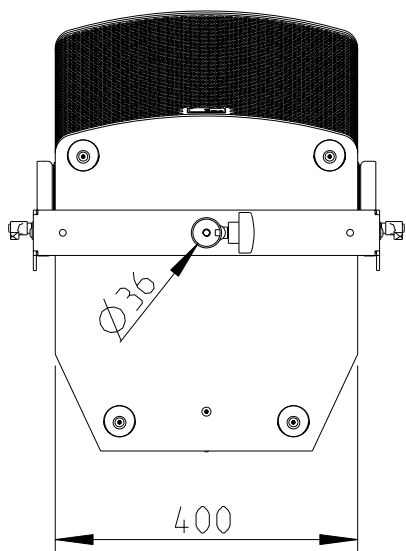

Vorderansicht / Front view

Seitenansicht / Side view

Bodensicht / Bottom view

VPT-70 mit Stativadapter $\varnothing 36\text{mm}$
Bestellnr.: 8325-B7000
VPT-70 with standadapter $\varnothing 36\text{mm}$
order number 8325-B7000