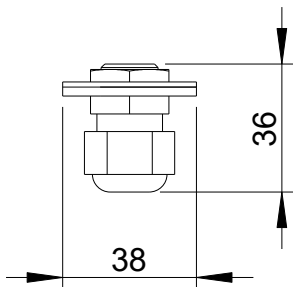

Vorderansicht/  
Front view

Seitenansicht/  
Side view

Rückansicht/  
Rear view

Kabelverschraubung mit  
spritzwassergeschützter  
Abdeckung/  
Terminal with splash-proof cover

Verschlusschraube,  
zweite Kabelverschraubung  
im Lieferumfang enthalten/  
Screw plug, second cable  
gland included

Draufsicht/  
Top view

All data and dimensions are subject to change

CG-L  
8037-xxxxx