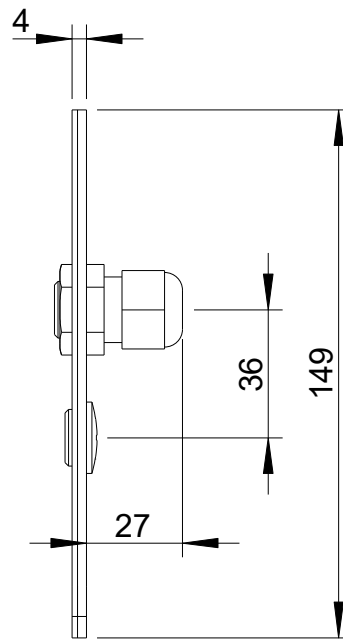

Vorderansicht/  
Front view

Seitenansicht/  
Side view

Rückansicht/  
Rear view

Kabelverschraubung mit  
spritzwassergeschützter  
Abdeckung/  
Terminal with splash-proof cover

Verschlusschraube,  
zweite Kabelverschraubung  
im Lieferumfang enthalten/  
Screw plug, second cable  
gland included

Draufsicht/  
Top view

All data and dimensions are subject to change

CG-L  
8037-xxxxx