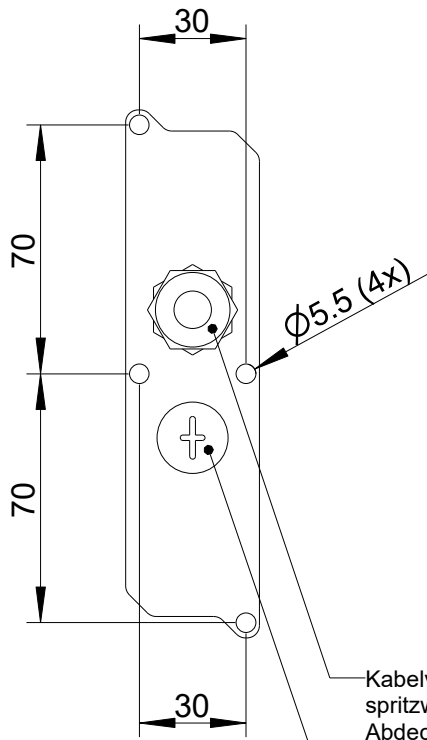

Vorderansicht/  
Front view

Seitenansicht/  
Side view

Rückansicht/  
Rear view

Kabelverschraubung mit  
spritzwassergeschützter  
Abdeckung/  
Terminal with splash-proof cover

Verschlusschraube,  
zweite Kabelverschraubung  
im Lieferumfang enthalten/  
Screw plug, second cable  
gland included

Draufsicht/  
Top view

All data and dimensions are subject to change

CG-L  
8037-xxxxx