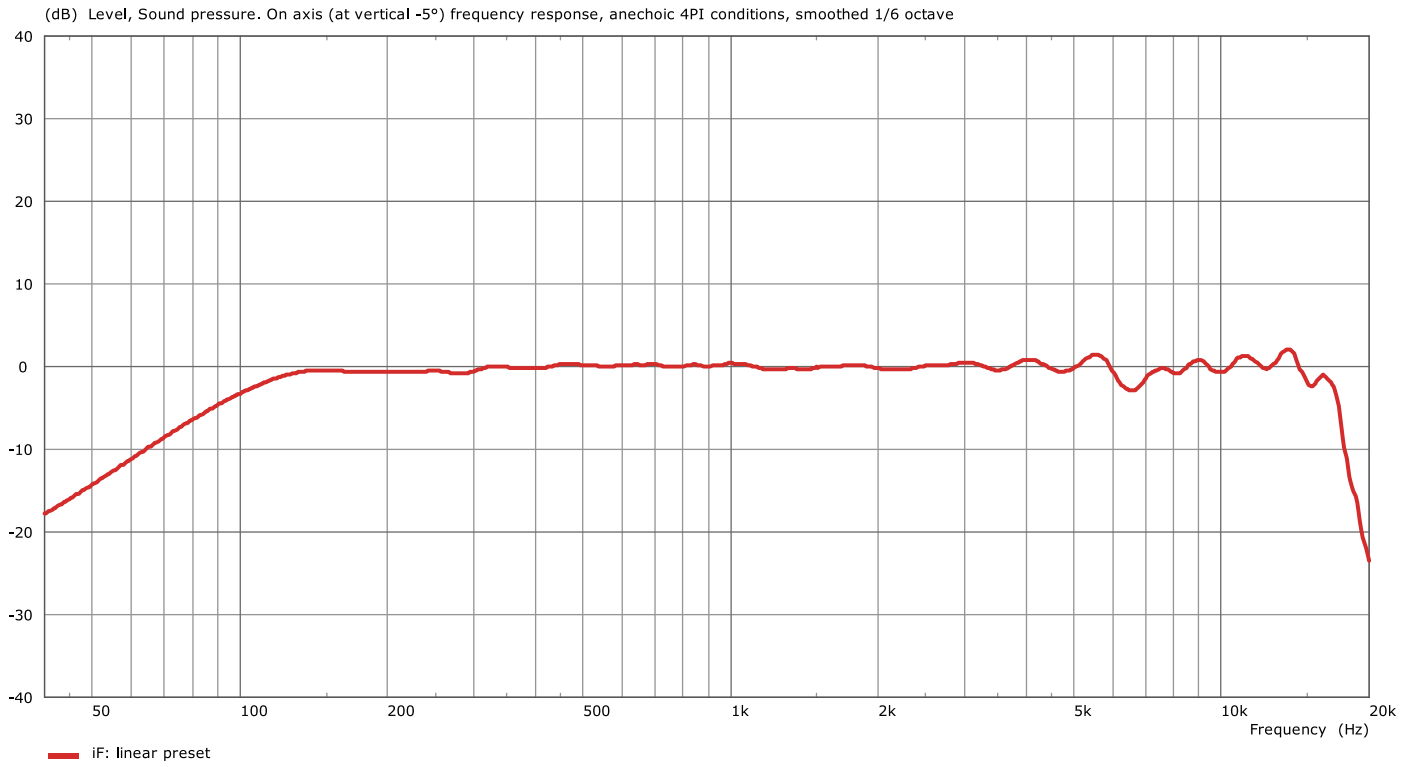

Fohhn

Linea

LXP-60

frequency response

impedance

directivity index

horizontal coverage

vertical coverage

polar pattern

horizontal polar response, smoothed 1/3 octave Level (dB)

- : 16kHz
- : 8kHz
- : 4kHz
- : 2kHz
- : 1kHz
- : 500Hz
- : 250Hz

vertical polar response, smoothed 1/3 octave Level (dB)

- : 16kHz
- : 8kHz
- : 4kHz
- : 2kHz
- : 1kHz
- : 500Hz
- : 250Hz