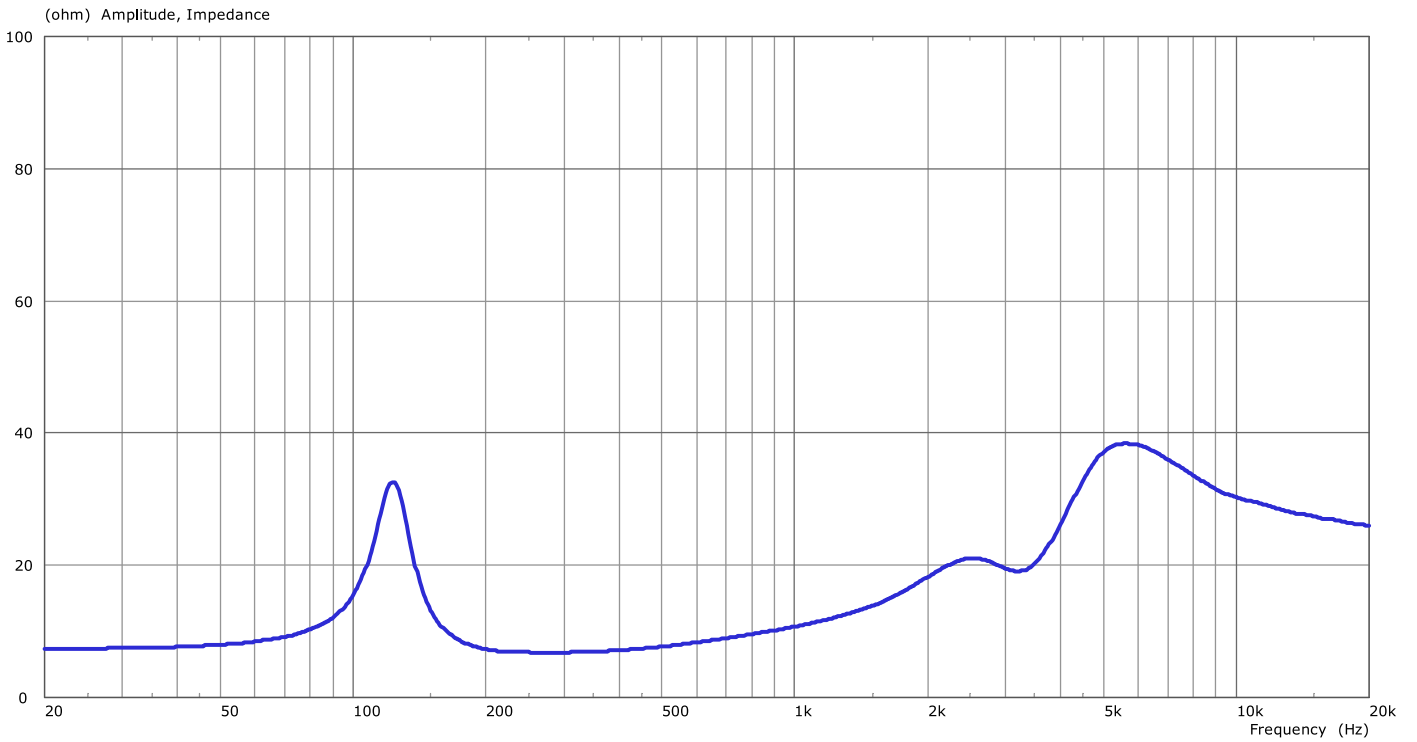

Fohhn

Linea

LXP-60

frequency response

impedance

directivity index

horizontal coverage

vertical coverage

polar pattern

horizontal polar response, smoothed 1/3 octave Level (dB)

- : 16kHz
- : 8kHz
- : 4kHz
- : 2kHz
- : 1kHz
- : 500Hz
- : 250Hz

vertical polar response, smoothed 1/3 octave Level (dB)

- : 16kHz
- : 8kHz
- : 4kHz
- : 2kHz
- : 1kHz
- : 500Hz
- : 250Hz