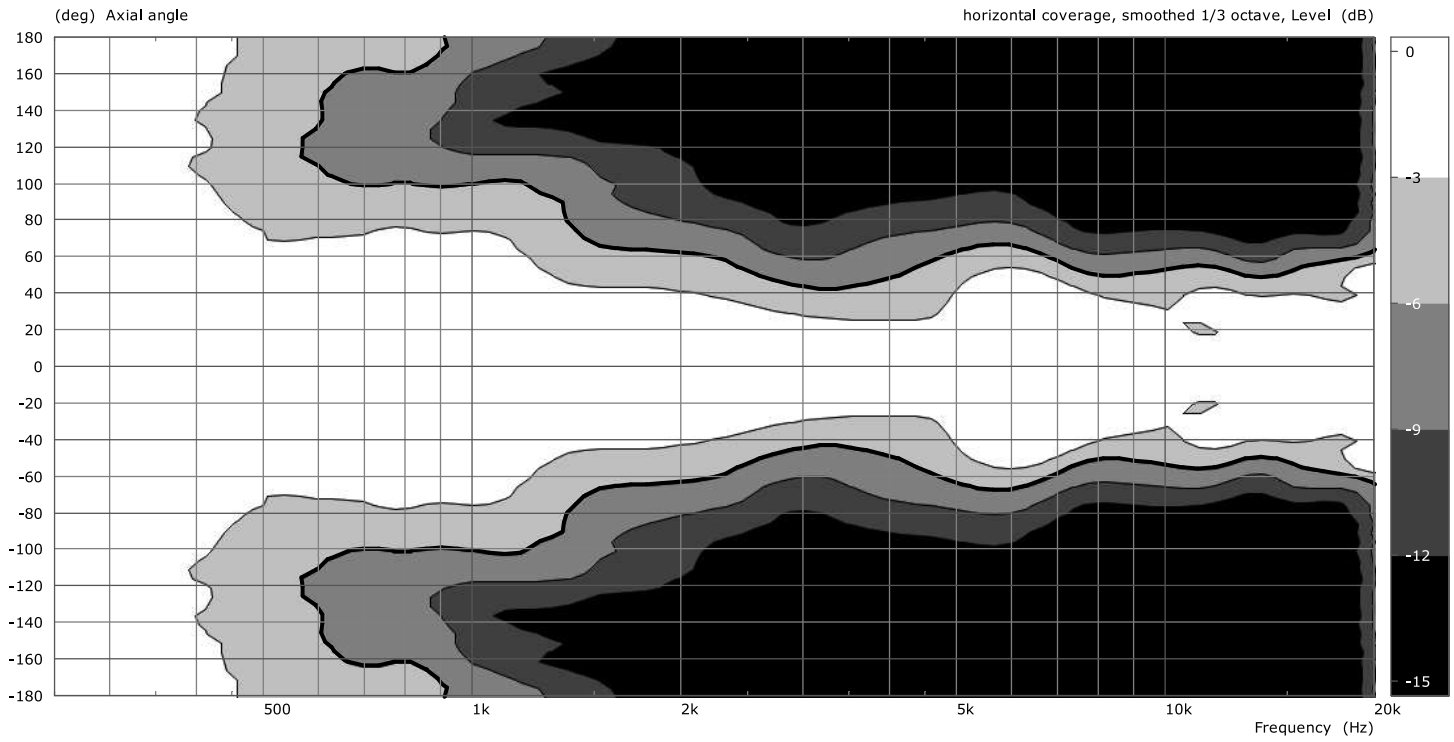

Fohhn

Linea

LXP-60

frequency response

impedance

directivity index

horizontal coverage

vertical coverage

polar pattern

horizontal polar response, smoothed 1/3 octave Level (dB)

- : 16kHz
- : 8kHz
- : 4kHz
- : 2kHz
- : 1kHz
- : 500Hz
- : 250Hz

vertical polar response, smoothed 1/3 octave Level (dB)

- : 16kHz
- : 8kHz
- : 4kHz
- : 2kHz
- : 1kHz
- : 500Hz
- : 250Hz