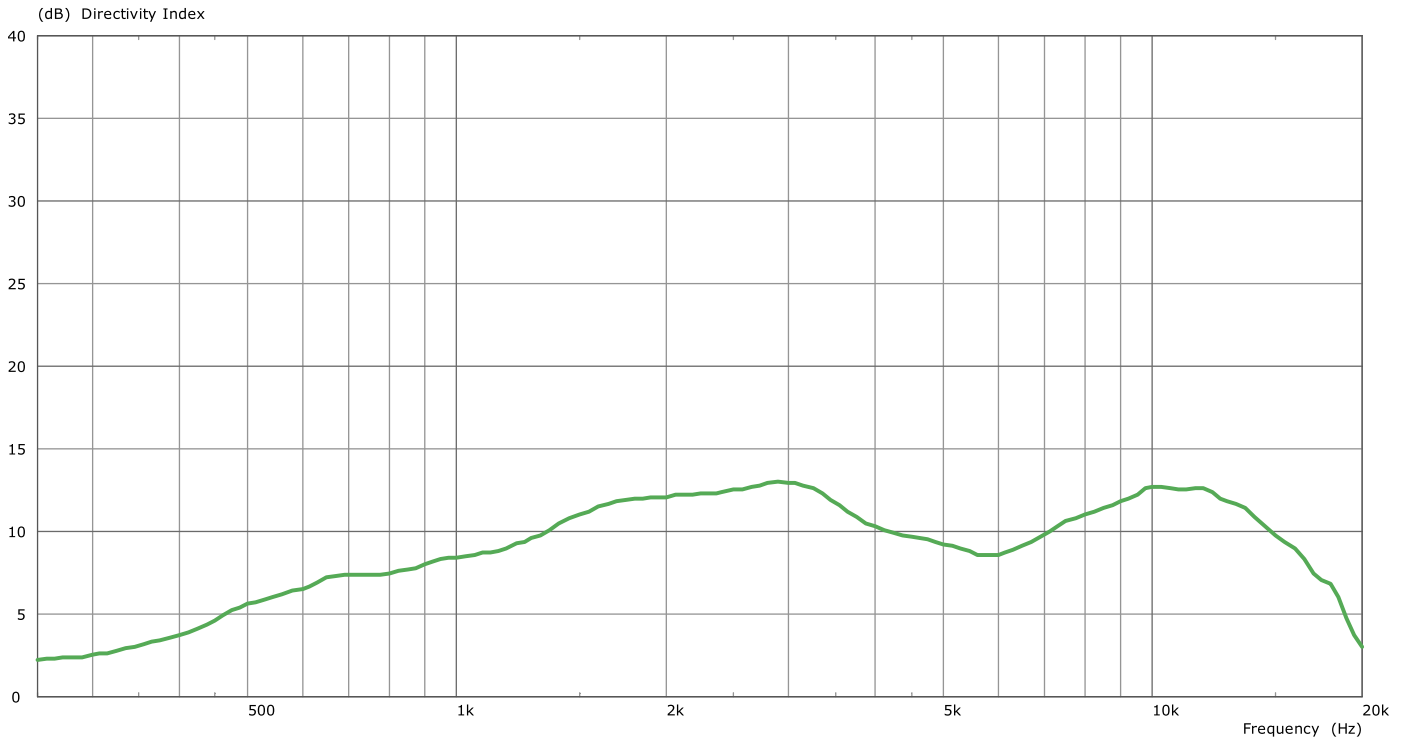

Fohhn

Linea

LXP-60

frequency response

impedance

directivity index

horizontal coverage

vertical coverage

polar pattern

horizontal polar response, smoothed 1/3 octave Level (dB)

- : 16kHz
- : 8kHz
- : 4kHz
- : 2kHz
- : 1kHz
- : 500Hz
- : 250Hz

vertical polar response, smoothed 1/3 octave Level (dB)

- : 16kHz
- : 8kHz
- : 4kHz
- : 2kHz
- : 1kHz
- : 500Hz
- : 250Hz