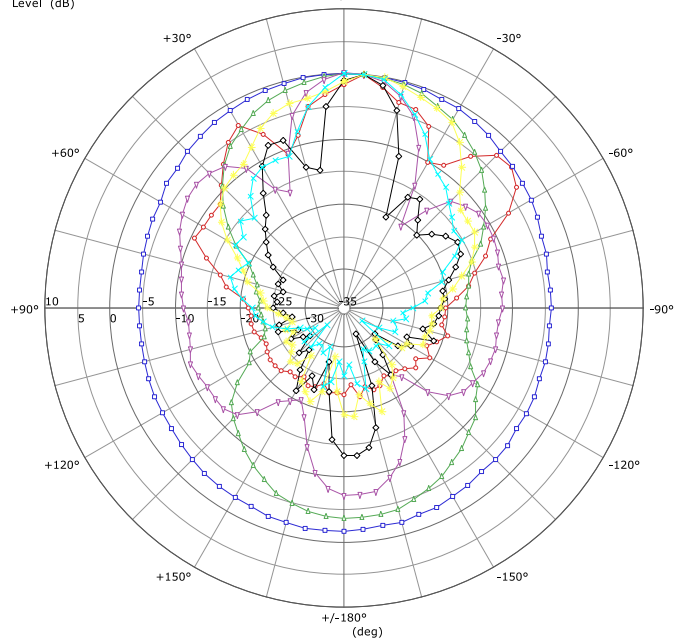

Fohhn

Linea

LXP-60

frequency response

impedance

directivity index

horizontal coverage

vertical coverage

polar pattern

horizontal polar response, smoothed 1/3 octave Level (dB)

- : 16kHz
- : 8kHz
- : 4kHz
- : 2kHz
- : 1kHz
- : 500Hz
- : 250Hz

vertical polar response, smoothed 1/3 octave Level (dB)

- : 16kHz
- : 8kHz
- : 4kHz
- : 2kHz
- : 1kHz
- : 500Hz
- : 250Hz