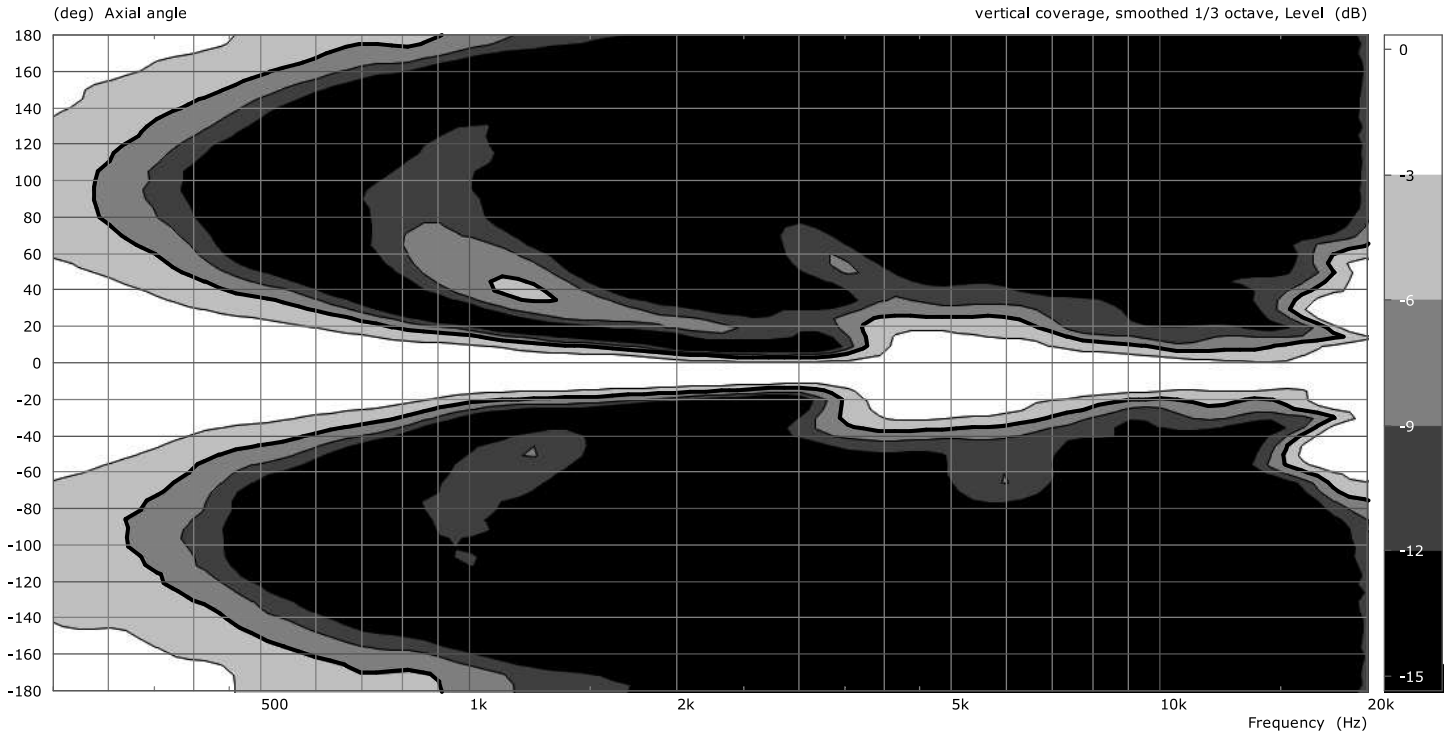

Fohhn

Linea

LXP-60

frequency response

impedance

directivity index

horizontal coverage

vertical coverage

polar pattern

horizontal polar response, smoothed 1/3 octave Level (dB)

- : 16kHz
- : 8kHz
- : 4kHz
- : 2kHz
- : 1kHz
- : 500Hz
- : 250Hz

vertical polar response, smoothed 1/3 octave Level (dB)

- : 16kHz
- : 8kHz
- : 4kHz
- : 2kHz
- : 1kHz
- : 500Hz
- : 250Hz