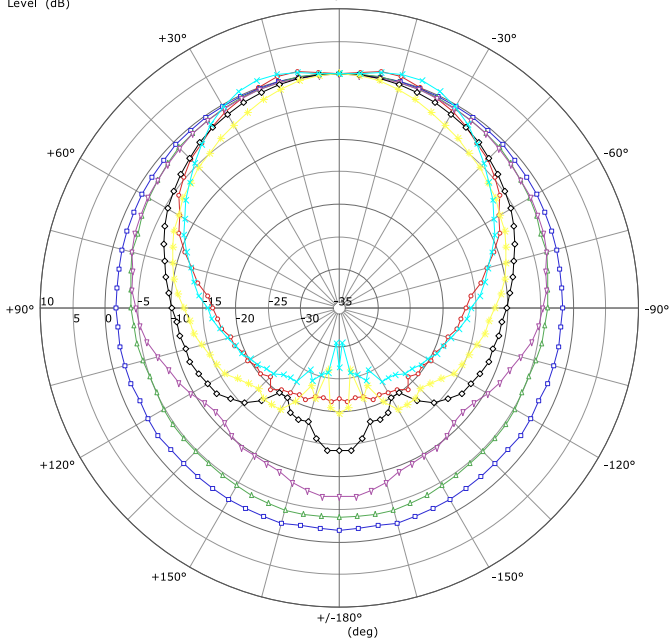

Fohhn

Linea

LXP-60

frequency response

impedance

directivity index

horizontal coverage

vertical coverage

polar pattern

horizontal polar response, smoothed 1/3 octave Level (dB)

- : 16kHz
- : 8kHz
- : 4kHz
- : 2kHz
- : 1kHz
- : 500Hz
- : 250Hz

vertical polar response, smoothed 1/3 octave Level (dB)

- : 16kHz
- : 8kHz
- : 4kHz
- : 2kHz
- : 1kHz
- : 500Hz
- : 250Hz