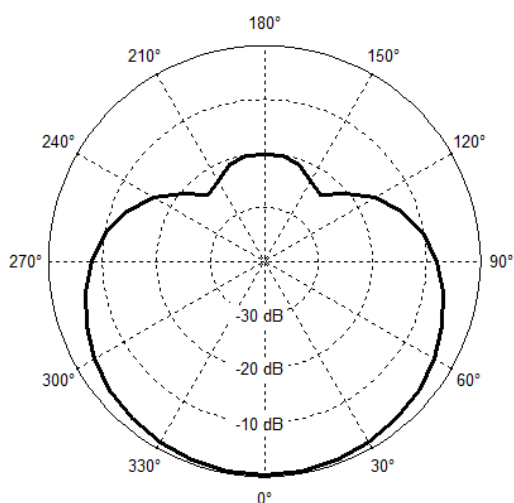

Signaal-ruisverhouding gerelateerd aan 1 Pa	74 dB
Dynamisch bereik	90 dB
Equivalenten ruis	20 dB SPL (A)
Omgeving	
Bedrijfstemperatuur	0 tot 45°C / 32 tot 113°F
Opslagtemperatuur	-20 tot 60°C / -4 tot 140°F
Vochtigheid	Tussen 5 en 95%, geen condensatie

Polair patroon

Frequentierespons