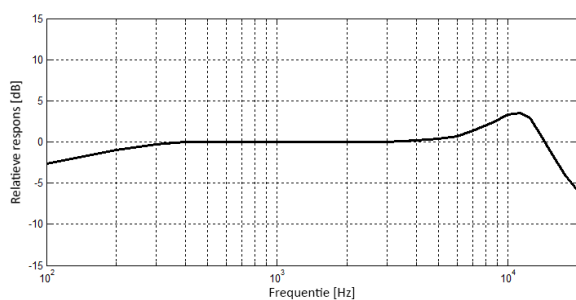

Hoofdkantoor België

+32 51 30 30 45
conference@televic.com
<https://www.televic.com/en/conference>

Azië

+86 21 61 48 01 23
conference@televic.com
www.televic-conference.com.cn

Frankrijk

+33 3 74 09 52 76
conference-france@televic.com
www.televic-conference.fr

Verenigde Staten

+1 916 920 0901
conference-us@televic.com

Alle informatie copyright Televic Conference, 2022.
Televic behoudt zich het recht voor om dit document
zonder voorafgaande kennisgeving te wijzigen.

Versie 1.0 / 1 juni 2022