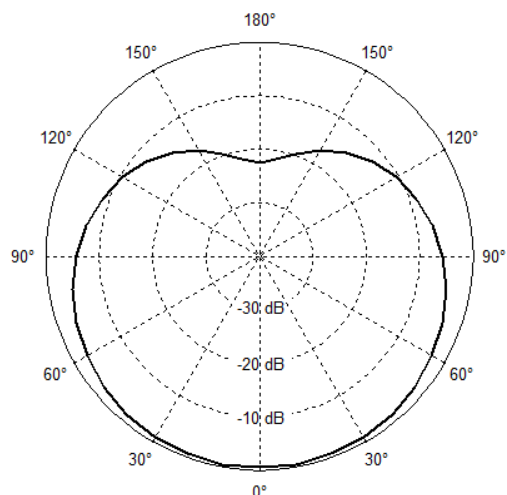

Polair patroon

Frequentierespons