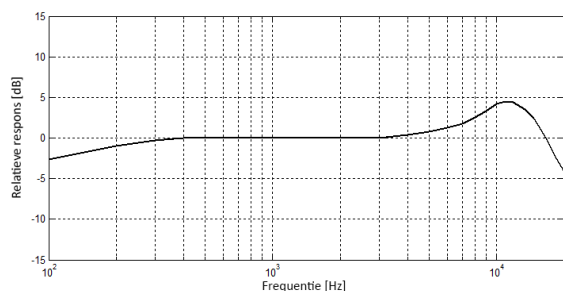

Transport en stockage

Om schade aan de windkap tijdens transport en stockage te vermijden, moeten de microfoons in hun verpakking altijd in een horizontale positie geplaatst worden.

Hoofdkantoor België

+32 51 30 30 45
conference@televic.com
<https://www.televic.com/en/conference>

Azië

+86 21 61 48 01 23
conference@televic.com
www.televic-conference.com.cn

Frankrijk

+33 3 74 09 52 76
conference-france@televic.com
www.televic-conference.fr

Verenigde Staten

+1 916 920 0901
conference-us@televic.com

Alle informatie copyright Televic Conference, 2023.
Televic behoudt zich het recht voor om dit document
zonder voorafgaande kennisgeving te wijzigen.

Versie 1.2