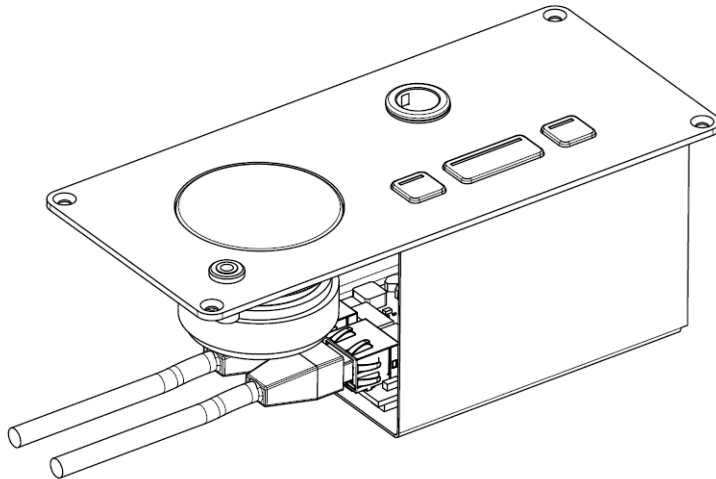

Technische tekeningen

Hoofdkantoor België

+32 51 30 30 45

conference@televic.com

<https://www.televic.com/en/conference>

Azië

+86 21 61 48 01 23

conference@televic.com

www.televic-conference.com.cn

Frankrijk

+33 3 74 09 52 76

conference-france@televic.com

www.televic-conference.fr

Verenigde Staten

+1 916 920 0901

conference-us@televic.com

Alle informatie copyright Televic Conference, 2024.

Televic behoudt zich het recht voor om dit document zonder voorafgaande kennisgeving te wijzigen.

Versie 1.1