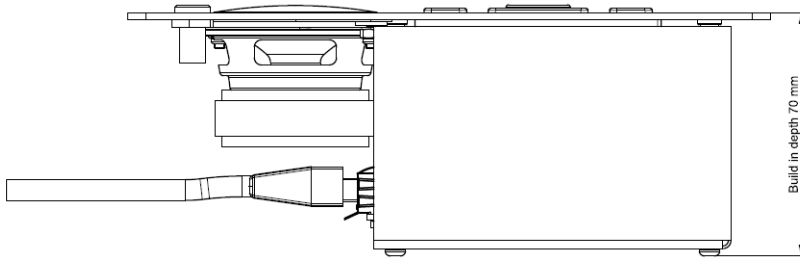

Technische tekeningen

Hoofdkantoor België

+32 51 30 30 45

conference@televic.com

<https://www.televic.com/en/conference>

Azië

+86 21 61 48 01 23

conference@televic.com

www.televic-conference.com.cn

Frankrijk

+33 3 74 09 52 76

conference-france@televic.com

www.televic-conference.fr

Verenigde Staten

+1 916 920 0901

conference-us@televic.com

Alle informatie copyright Televic Conference, 2024.

Televic behoudt zich het recht voor om dit document zonder voorafgaande kennisgeving te wijzigen.

Versie 1.1