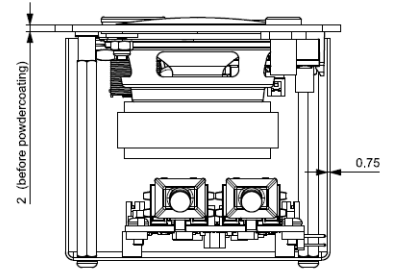

Technische tekeningen

Hoofdkantoor België

+32 51 30 30 45

conference@televic.com

<https://www.televic.com/en/conference>

Azië

+86 21 61 48 01 23

conference@televic.com

www.televic-conference.com.cn

Frankrijk

+33 3 74 09 52 76

conference-france@televic.com

www.televic-conference.fr

Verenigde Staten

+1 916 920 0901

conference-us@televic.com

Alle informatie copyright Televic Conference, 2024.

Televic behoudt zich het recht voor om dit document zonder voorafgaande kennisgeving te wijzigen.

Versie 1.1