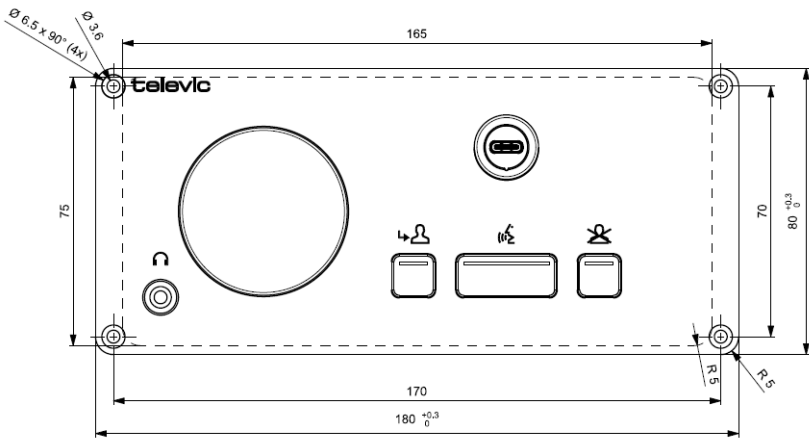

Technische tekeningen

Hoofdkantoor België

+32 51 30 30 45

conference@televic.com

<https://www.televic.com/en/conference>

Azië

+86 21 61 48 01 23

conference@televic.com

www.televic-conference.com.cn

Frankrijk

+33 3 74 09 52 76

conference-france@televic.com

www.televic-conference.fr

Verenigde Staten

+1 916 920 0901

conference-us@televic.com

Alle informatie copyright Televic Conference, 2024.

Televic behoudt zich het recht voor om dit document zonder voorafgaande kennisgeving te wijzigen.

Versie 1.1