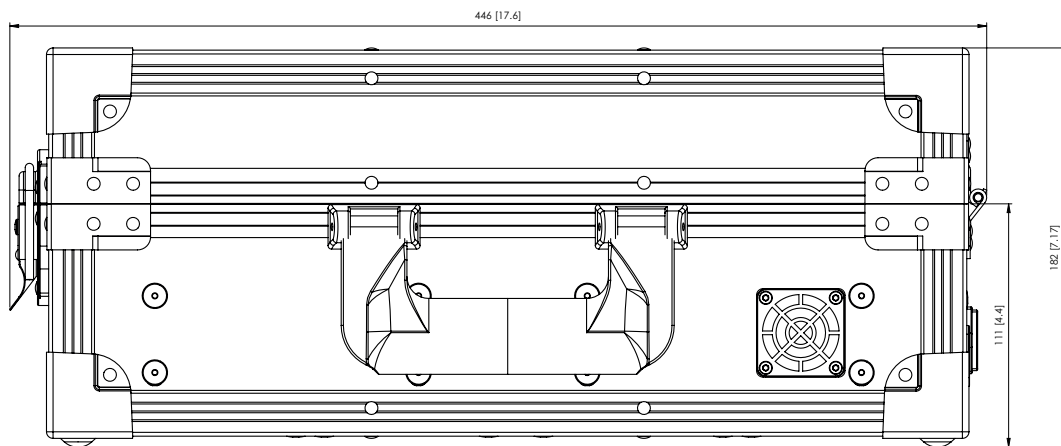

Specificaties

AC-ingang	100-240 V AC, 50-60 Hz
Zekering	2 x 3.15 A (slow-blow)
Nominale stroom	2,2 A @115 V AC 1,1 A @230 V
Stroomverbruik	168 W voor 28 laadsleuven 225 W voor 36 laadsleuven
Max. oplaadtijd	Ong. 4 uur
Aansluitingen	Ethernet USB, type C Stekker met schakelaar
Omgevingstemperatuur	0 - 30°C optimale werking (de vermelde oplaadtijden werden binnen dit bereik verkregen)
	Laadtijd langer bij 30°C (langdurig gebruik wordt niet aanbevolen)
	Gebruik is niet mogelijk bij 40°C en hoger
	Opslag: -20 tot +50°C
Relatieve vochtigheid	0- 90 %
Afmetingen incl. handvat en pootjes (L x B x H)	54 x 45 x 19 cm
Gewicht	
Unite CC-28/2	• 12,7 kg (leeg) • ± 15,5 kg (vol)
Unite CC-36/2	• ± 16,8 (vol) • ± 16,8 (pieno)

Meegeleverde accessoires

- » Stroomkabel
- » Deksel sleutel

Versies

Incl. USB, netwerkaansluiting en geïntegreerde stroomadapter

Versies	Oplaadsleuven voor zakapparaten	Combinatie oplaadsleuven voor handzenders of zakapparaten*	Ref.
Unite CC-28/2	28	2	71.98.4040
Unite CC-36/2	36	2	71.98.4041

* Het aantal laadsleuven voor zakapparaten wordt verminderd bij het opladen van handzenders.

Afmetingen in mm en [inch]