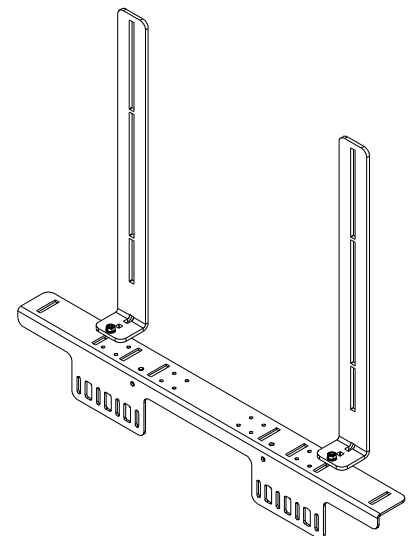

Rückansicht/
Rear view

Seitenansicht/
Side view

VESA standard
 200 x 200
 300 x 300
 400 x 400
 600 x 400

M6/M8

Draufsicht/
Top view

Befestigungspunkte
z.B. für Verstärker MA-4.100/
Mounting points
e.g. for amplifier MA-4.100

All data and dimensions are subject to change

VESA-Bracket-D
8463-xxxx