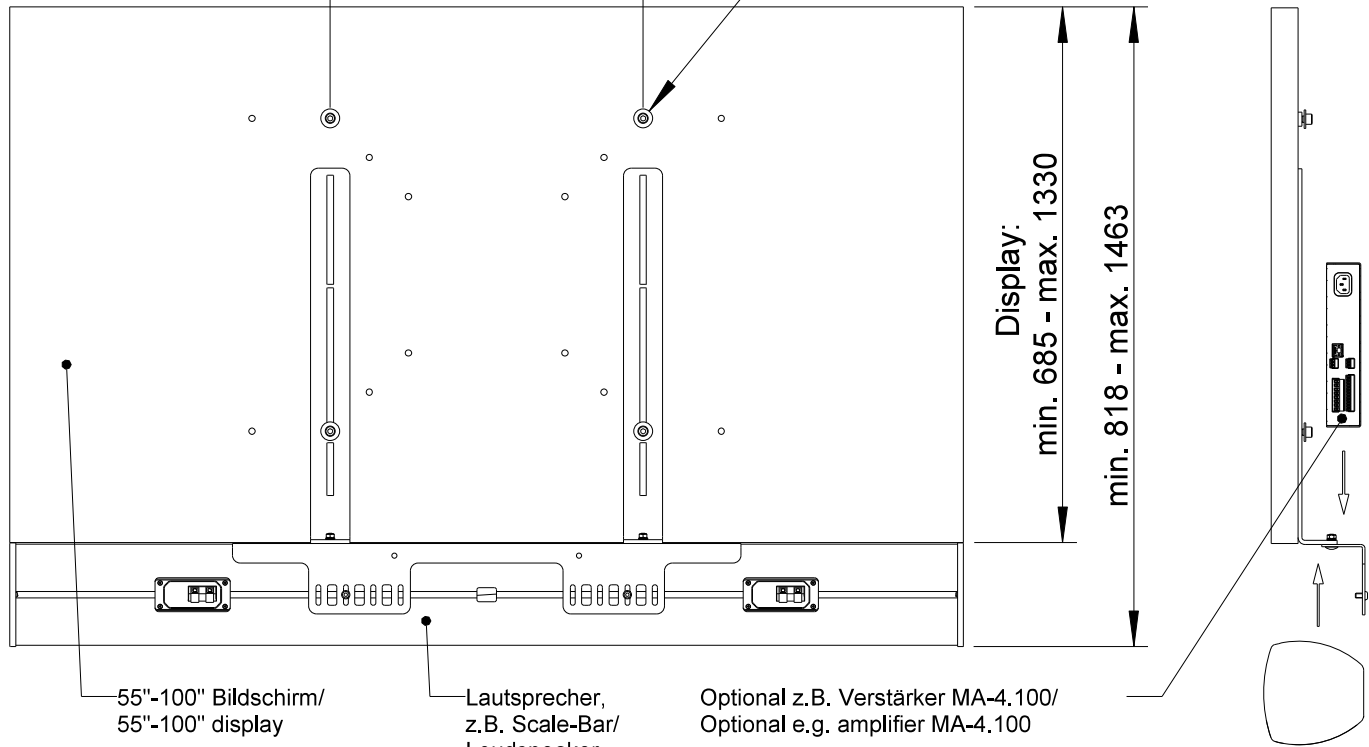

Rückansicht/
Rear view

Seitenansicht/
Side view

VESA standard
 200 x 200
 300 x 300
 400 x 400
 600 x 400

M6/M8

Draufsicht/
Top view

Befestigungspunkte
z.B. für Verstärker MA-4.100/
Mounting points
e.g. for amplifier MA-4.100

All data and dimensions are subject to change

VESA-Bracket-D
8463-xxxx