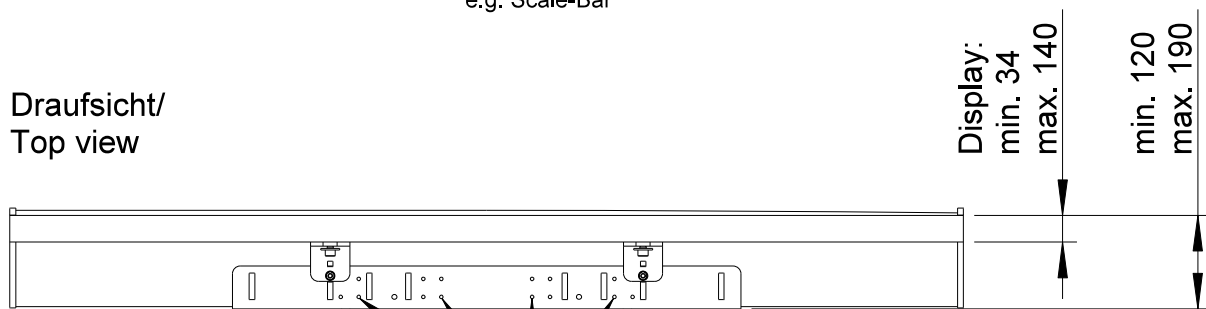

Rückansicht/
Rear view

Seitenansicht/
Side view

VESA standard
 200 x 200
 300 x 300
 400 x 400
 600 x 400

M6/M8

Draufsicht/
Top view

Befestigungspunkte
z.B. für Verstärker MA-4.100/
Mounting points
e.g. for amplifier MA-4.100

All data and dimensions are subject to change

VESA-Bracket-D
8463-xxxx