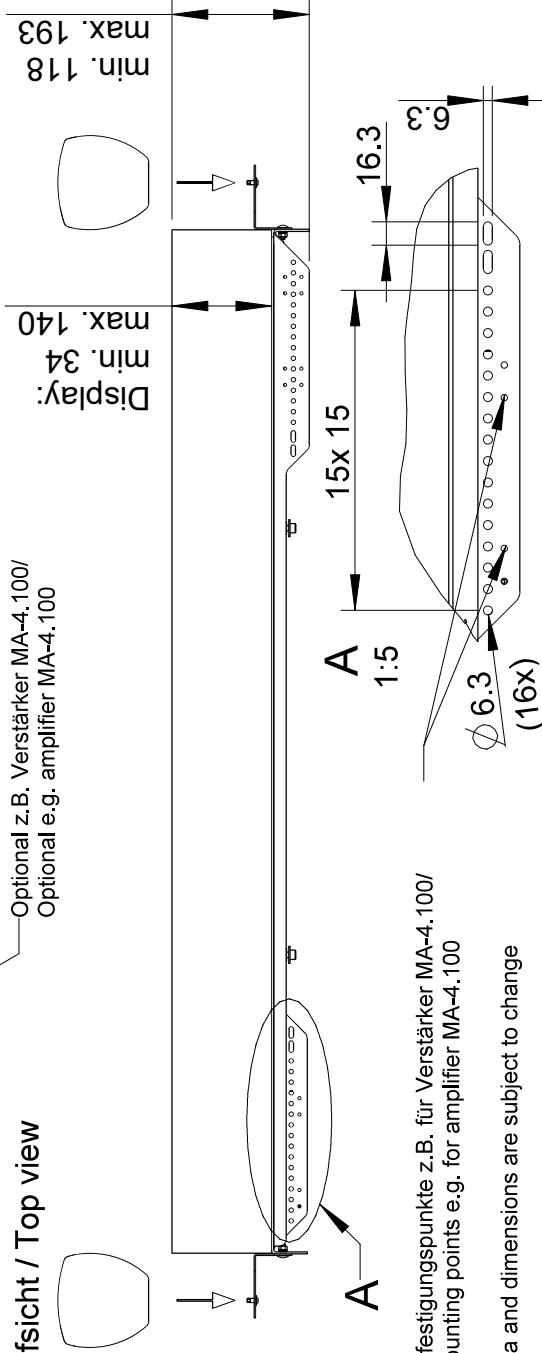

Rückansicht / Rear view

min. 1704 - max. 2495  
 Display: min. 1439 - max. 2230

Seitenansicht/ Side view

Draufsicht / Top view

Befestigungspunkte z.B. für Verstärker MA-4.100/  
 Mounting points e.g. for amplifier MA-4.100

All data and dimensions are subject to change

**VESA-Bracket-L**  
**8462-XXXXX**