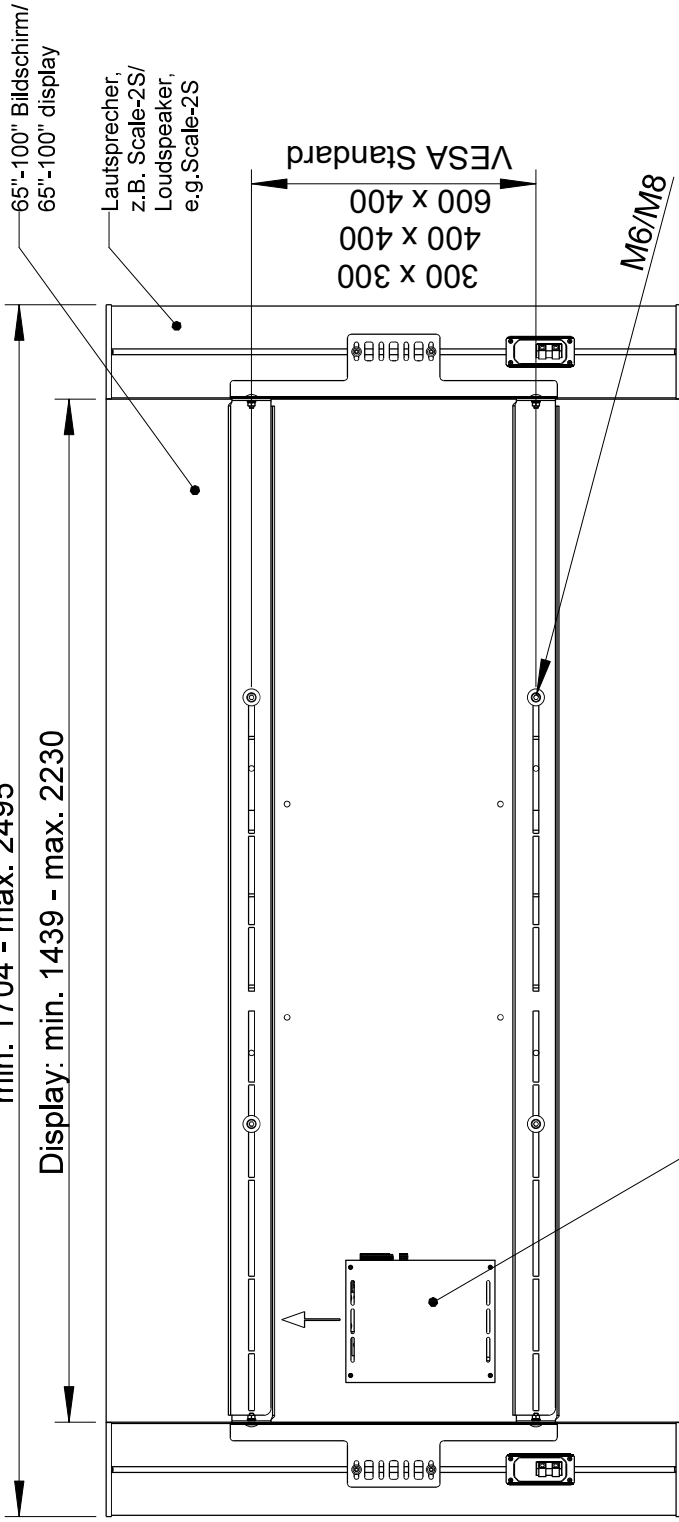

Rückansicht / Rear view

min. 1704 - max. 2495  
 Display: min. 1439 - max. 2230

Seitenansicht/ Side view

Draufsicht / Top view

Befestigungspunkte z.B. für Verstärker MA-4.100/  
 Mounting points e.g. for amplifier MA-4.100

All data and dimensions are subject to change

**VESA-Bracket-L**  
**8462-XXXXX**