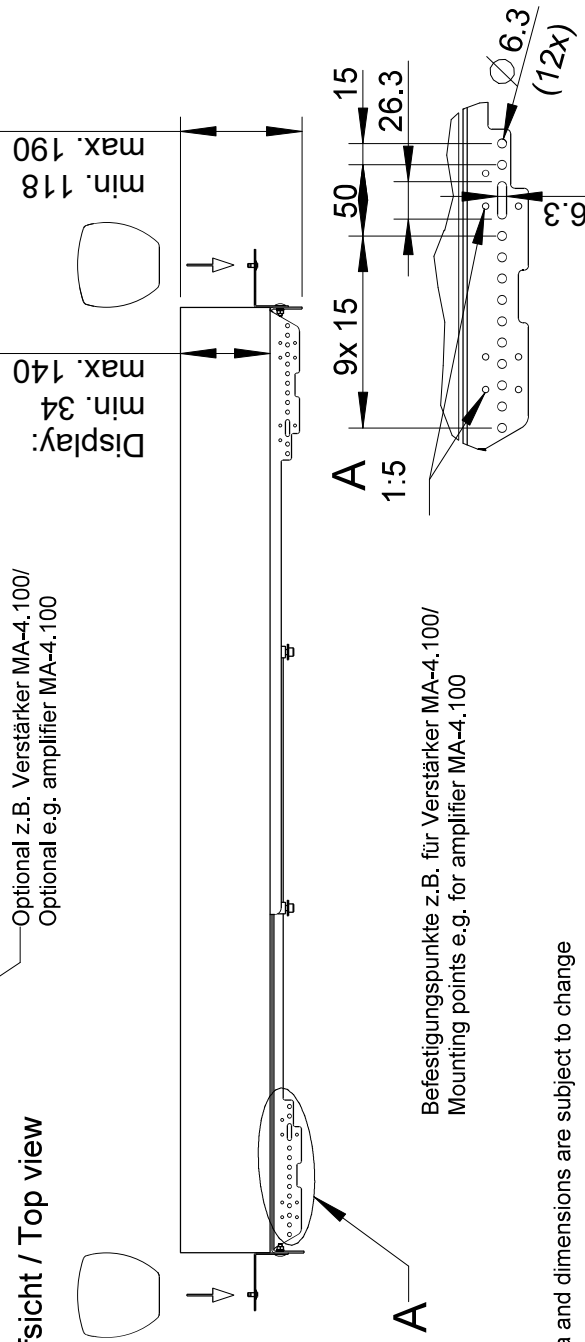

Rückansicht/Rear view

min. 1217 - max. 1742

min. 952 - max. 1477

Seitenansicht/ Side view

Draufsicht / Top view

Optional z.B. Verstärker MA-4.100/
Optional e.g. amplifier MA-4.100

Befestigungspunkte z.B. für Verstärker MA-4.100/
Mounting points e.g. for amplifier MA-4.100

All data and dimensions are subject to change

VESA-Bracket-S 8459-XXXXXX