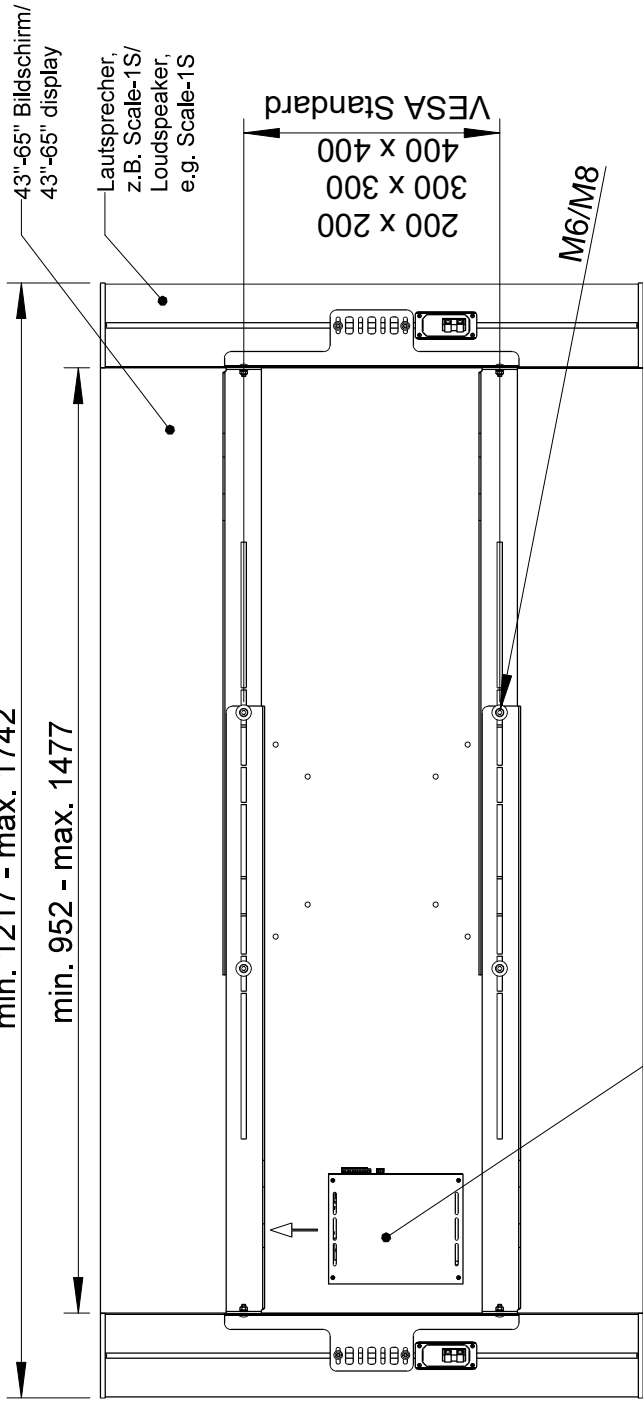

Rückansicht/Rear view

min. 1217 - max. 1742

min. 952 - max. 1477

Seitenansicht/ Side view

Draufsicht / Top view

Optional z.B. Verstärker MA-4.100/
Optional e.g. amplifier MA-4.100

Befestigungspunkte z.B. für Verstärker MA-4.100/
Mounting points e.g. for amplifier MA-4.100

All data and dimensions are subject to change

VESA-Bracket-S 8459-XXXXXX