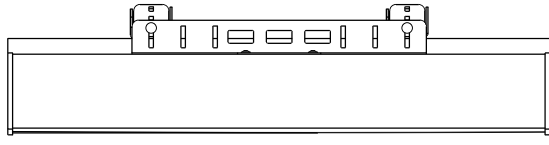

Rückansicht/Rear view

min. 1217 - max. 1742

min. 952 - max. 1477

Seitenansicht/ Side view

Draufsicht / Top view

Optional z.B. Verstärker MA-4.100/
Optional e.g. amplifier MA-4.100

Befestigungspunkte z.B. für Verstärker MA-4.100/
Mounting points e.g. for amplifier MA-4.100