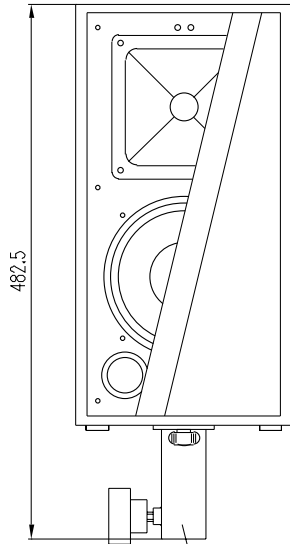

Vorderansicht / Front view

SA-4 Stativhalter $\varnothing 36$ mm
Bestellnr. 852 016
SA-4 adapter f.
speaker stands $\varnothing 36$ mm
Order number 852 016

Seitenansicht / Side view

Ansicht von unten / Bottom view