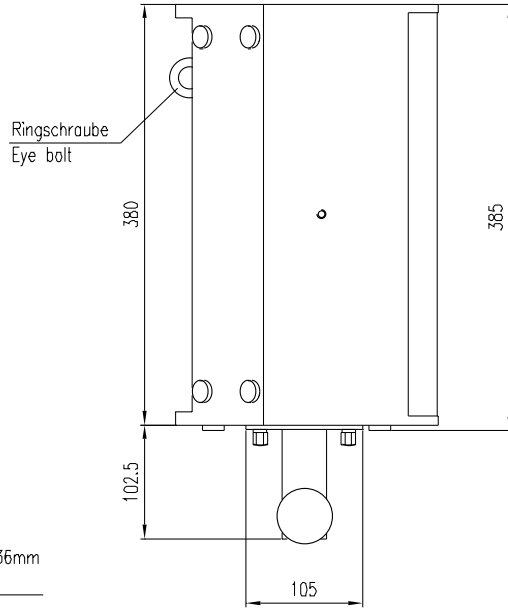

Vorderansicht / Front view

SA-4 Stativhalter $\varnothing 36$ mm
Bestellnr. 852 016
SA-4 adapter f.
speaker stands $\varnothing 36$ mm
Order number 852 016

Seitenansicht / Side view

Ansicht von unten / Bottom view