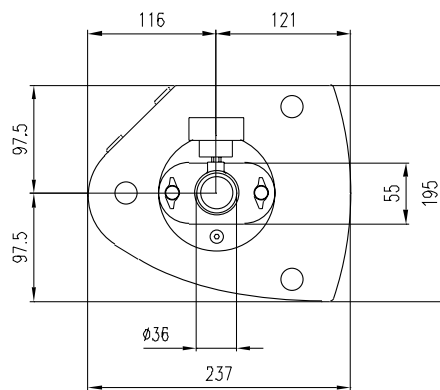

Vorderansicht / Front view

SA-4 Stativhalter $\varnothing 36$ mm
Bestellnr. 852 016
SA-4 adapter f.
speaker stands $\varnothing 36$ mm
Order number 852 016

Seitenansicht / Side view

Ansicht von unten / Bottom view