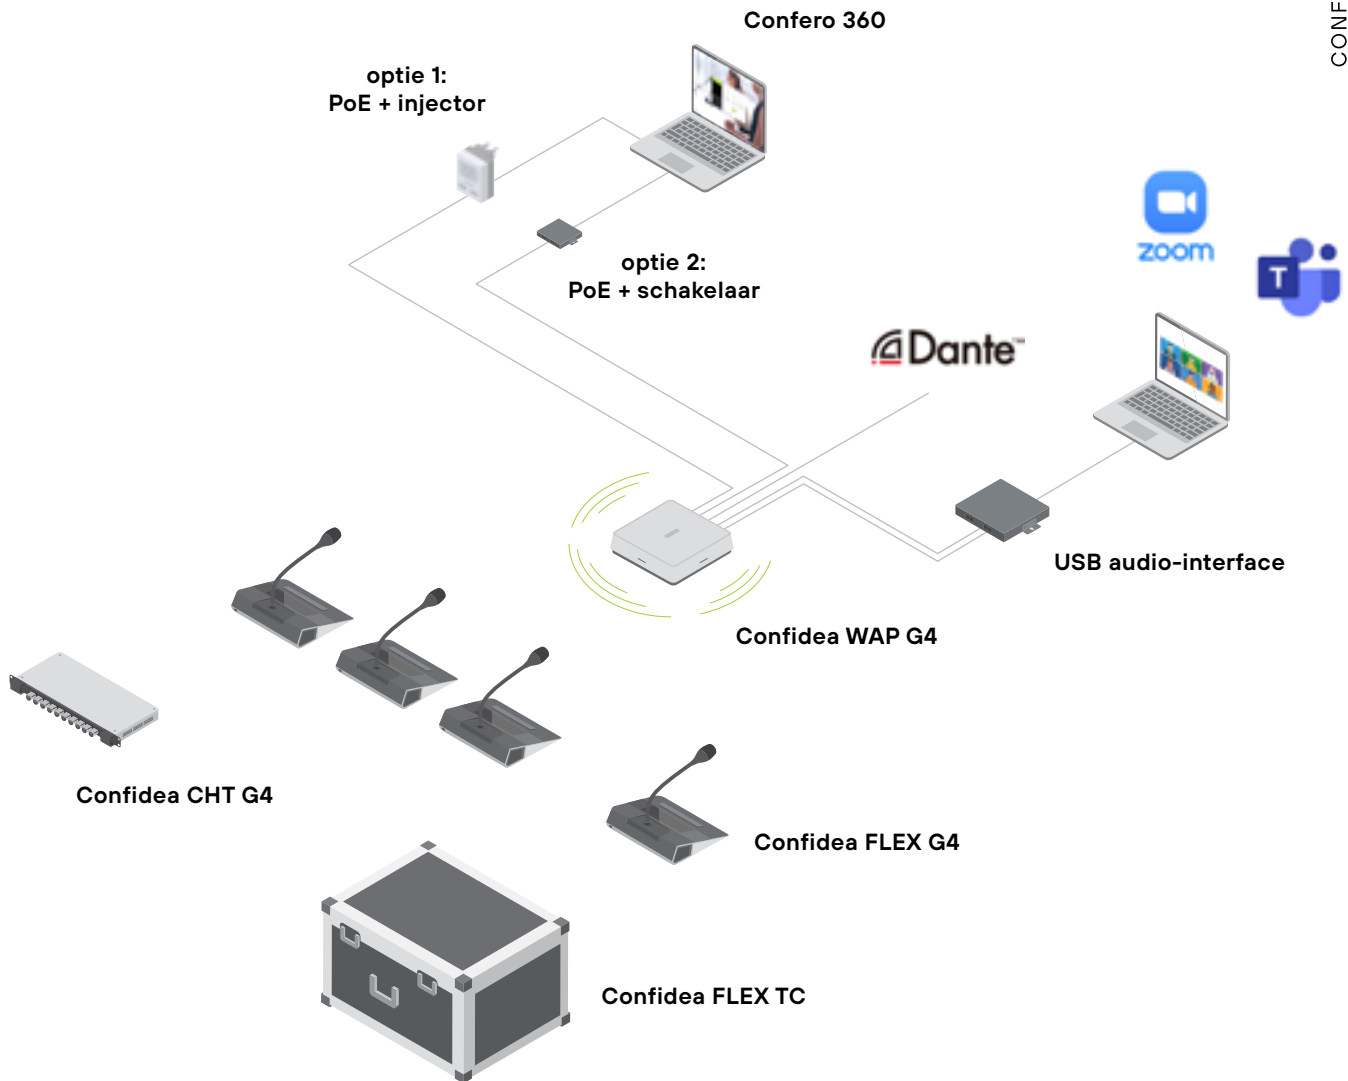

- ✓ GEEN INSTALLATIE VEREIST
- ✓ OP WIZARD GEBASEERDE CONFIGURATIE
- ✓ EENVOUDIGE VERGADERINGSMODERATIE
- ✓ VERSLAGLEGGING VAN VERGADERINGEN

Schone en compacte opslag, vergader onderweg.

Het draadloze Confidea FLEX G4-systeem wil de draagbare, flexibele en eenvoudig te installeren vergaderoplossing van de toekomst zijn. Het systeem past in een compacte reiskoffer, voor eenvoudige opslag en transport van de ene ruimte en/of locatie naar de andere. De robuuste koffer biedt plaats aan 16 draadloze units met bijpassende batterijen, microfoons en toegangspunt. Met andere woorden: een complete vergaderopstelling, verpakt in een compacte en mobiele oplossing die overal en altijd inzetbaar is.

Klaar om te vergaderen in 1-2-3:

Eenmaal op de juiste locatie is het opzetten van een Confidea FLEX G4-systeem een fluitje van een cent, zelfs als u geen technische tovenaar bent:

1. Het toegangspunt

Of u het toegangspunt nu permanent hebt geïnstalleerd of van ruimte naar ruimte verplaatst, de meegeleverde montageplaat is een droom die uitkomt. Gemakkelijk te bevestigen aan een muur, plafond of microfoonstandaard met de alles-in-één oplossing.

2. De tafelunits

Tijd om uw vergadertafels op te zetten. Klik eenvoudig de batterijen in de draadloze units en controleer de capaciteit met de ingebouwde testknop. Mike, onze gloednieuwe microfoon, heeft slechts enkele seconden nodig om in te stellen en biedt verbeterde verstaanbaarheid.

3. De veilige verbinding

Hebt u uw units geïnstalleerd? Voeg ze nu toe aan de vergaderopstelling door het detectieproces op het toegangspunt of de software te starten. De units worden geverifieerd bij het toegangspunt en maken automatisch een stabiele en veilige draadloze verbinding.