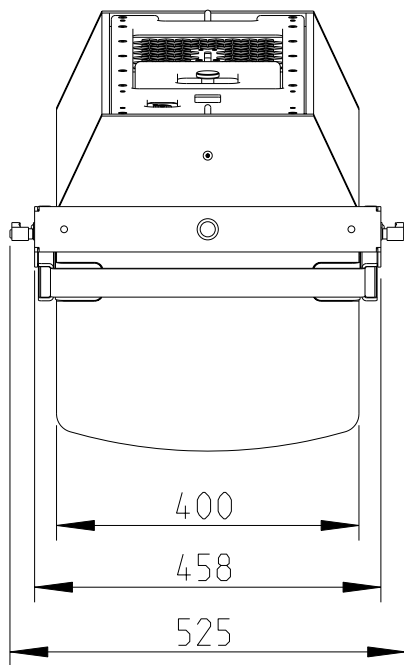

Vorderansicht / Front view

Seitenansicht / Side view

Draufsicht / Top view

VPT-70 mit TV-Zapfen  
 Bestellnr. 8325-B8000  
 VPT-70 with TV-spigot  
 Order number 8325-B8000

PT-70 & VPT-70  
 & TV-Zapfen