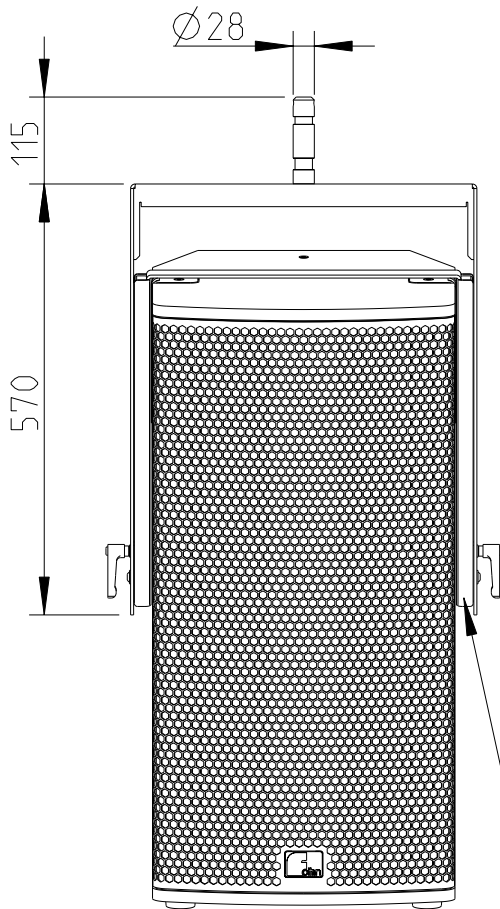

Vorderansicht / Front view

Seitenansicht / Side view

Draufsicht / Top view

VPT-70 mit TV-Zapfen  
 Bestellnr. 8325-B8000  
 VPT-70 with TV-spigot  
 Order number 8325-B8000

PT-70 & VPT-70  
 & TV-Zapfen