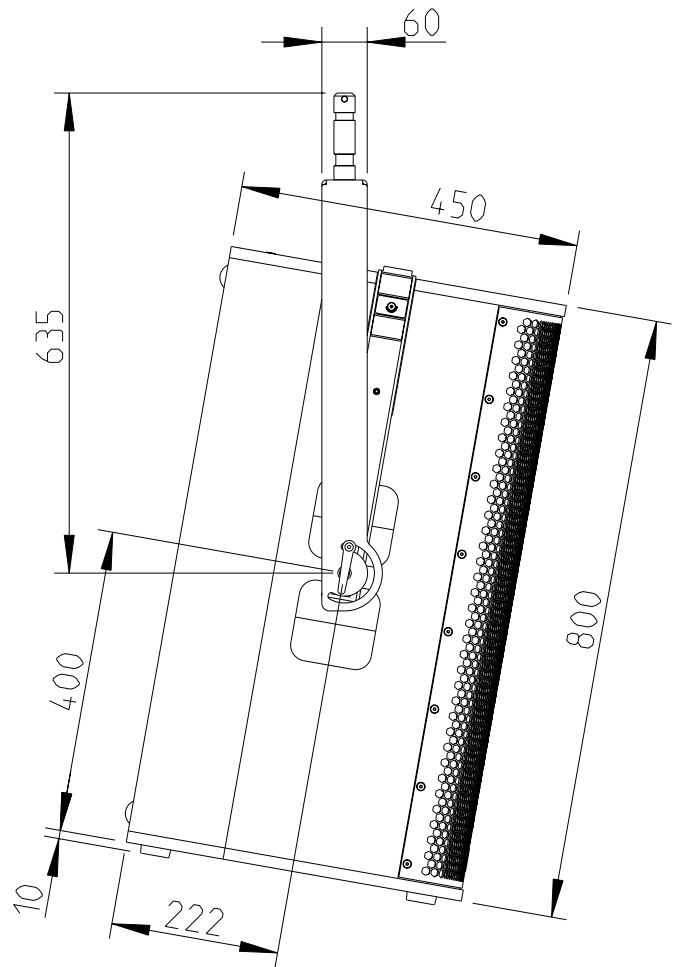

Vorderansicht / Front view

Seitenansicht / Side view

Draufsicht / Top view

VPT-70 mit TV-Zapfen  
 Bestellnr. 8325-B8000  
 VPT-70 with TV-spigot  
 Order number 8325-B8000

PT-70 & VPT-70  
 & TV-Zapfen